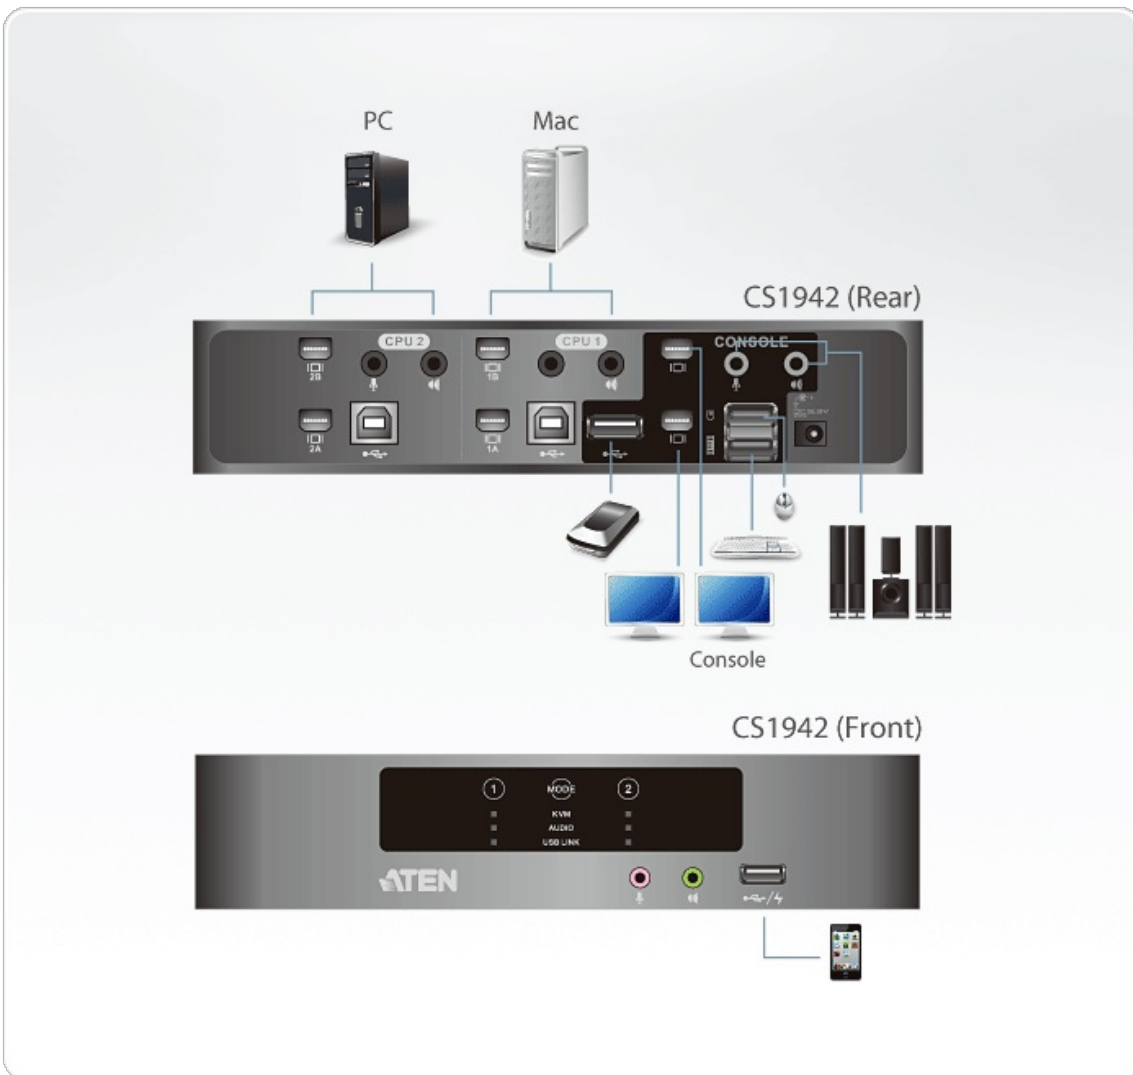

Carcasa	Plástico
Peso	0.56 kg (1.23 lb)
Dimensiones (LA x AN x AL)	19.70 x 19.70 x 4.47 cm (7.76 x 7.76 x 1.76 in.)
Nota	Tenga en cuenta que, en algunos productos de montaje en bastidor, las dimensiones físicas estándar de anchura x profundidad x altura se expresan en el formato longitud x anchura x altura.

Diagrama

ATEN International Co., Ltd.

3F, No.125, Sec. 2, Datong Rd., Sijhih District., New Taipei City 221, Taiwan
Phone: 886-2-8692-6789 Fax: 886-2-8692-6767
www.aten.com E-mail: marketing@aten.com

© Copyright 2015 ATEN® International Co., Ltd.
ATEN and the ATEN logo are trademarks of ATEN International Co., Ltd.
All rights reserved. All other trademarks are the property of their respective owners.