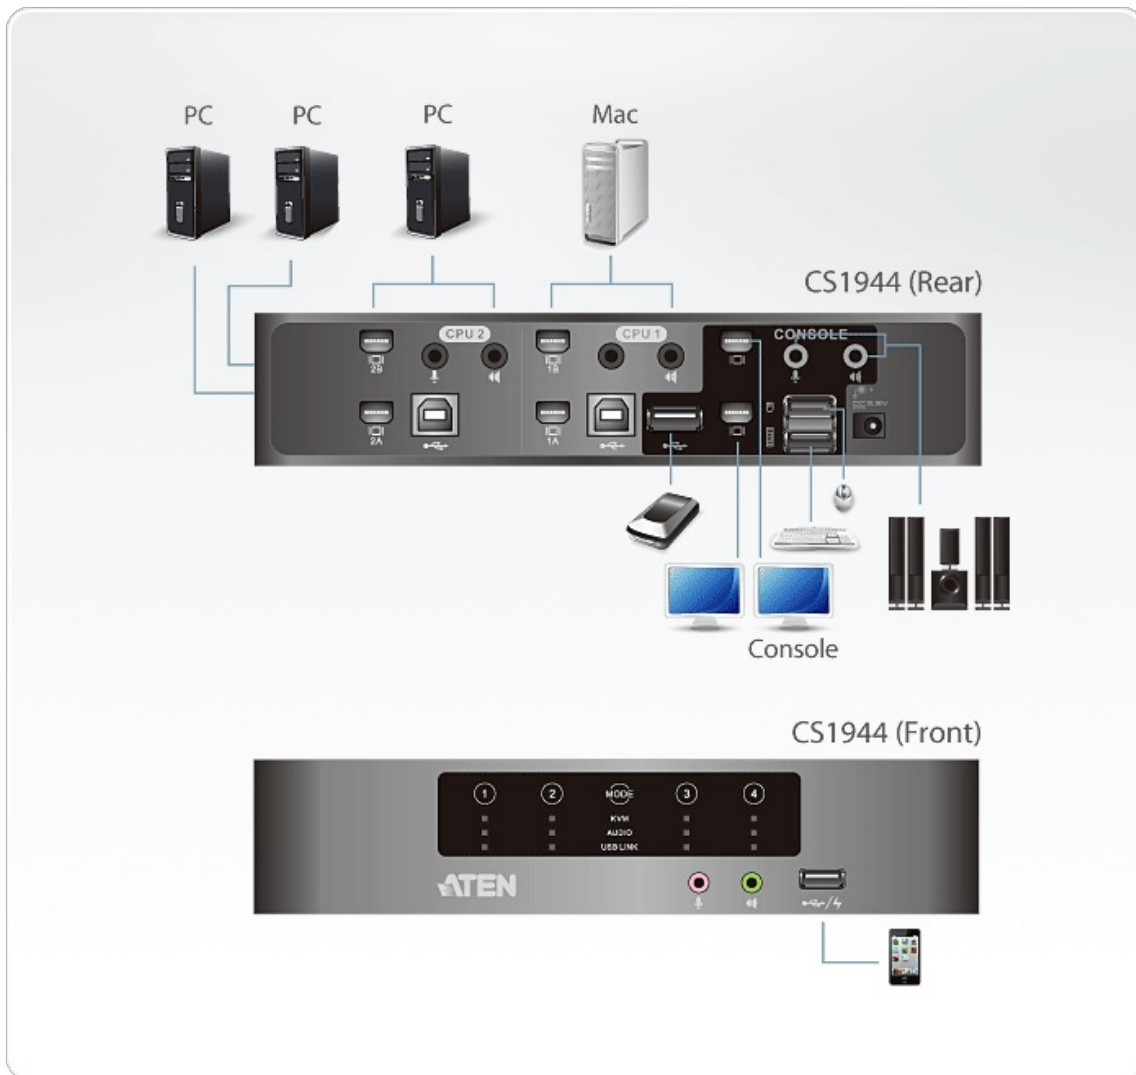

Carcasa	Plástico
Peso	0.61 kg (1.34 lb)
Dimensiones (LA x AN x AL)	19.70 x 19.70 x 4.47 cm (7.76 x 7.76 x 1.76 in.)
Nota	Tenga en cuenta que, en algunos productos de montaje en bastidor, las dimensiones físicas estándar de anchura x profundidad x altura se expresan en el formato longitud x anchura x altura.

Diagrama

ATEN International Co., Ltd.

3F, No.125, Sec. 2, Datong Rd., Sijhih District., New Taipei City 221, Taiwan
Phone: 886-2-8692-6789 Fax: 886-2-8692-6767
www.aten.com E-mail: marketing@aten.com

© Copyright 2015 ATEN® International Co., Ltd.
ATEN and the ATEN logo are trademarks of ATEN International Co., Ltd.
All rights reserved. All other trademarks are the property of their respective owners.