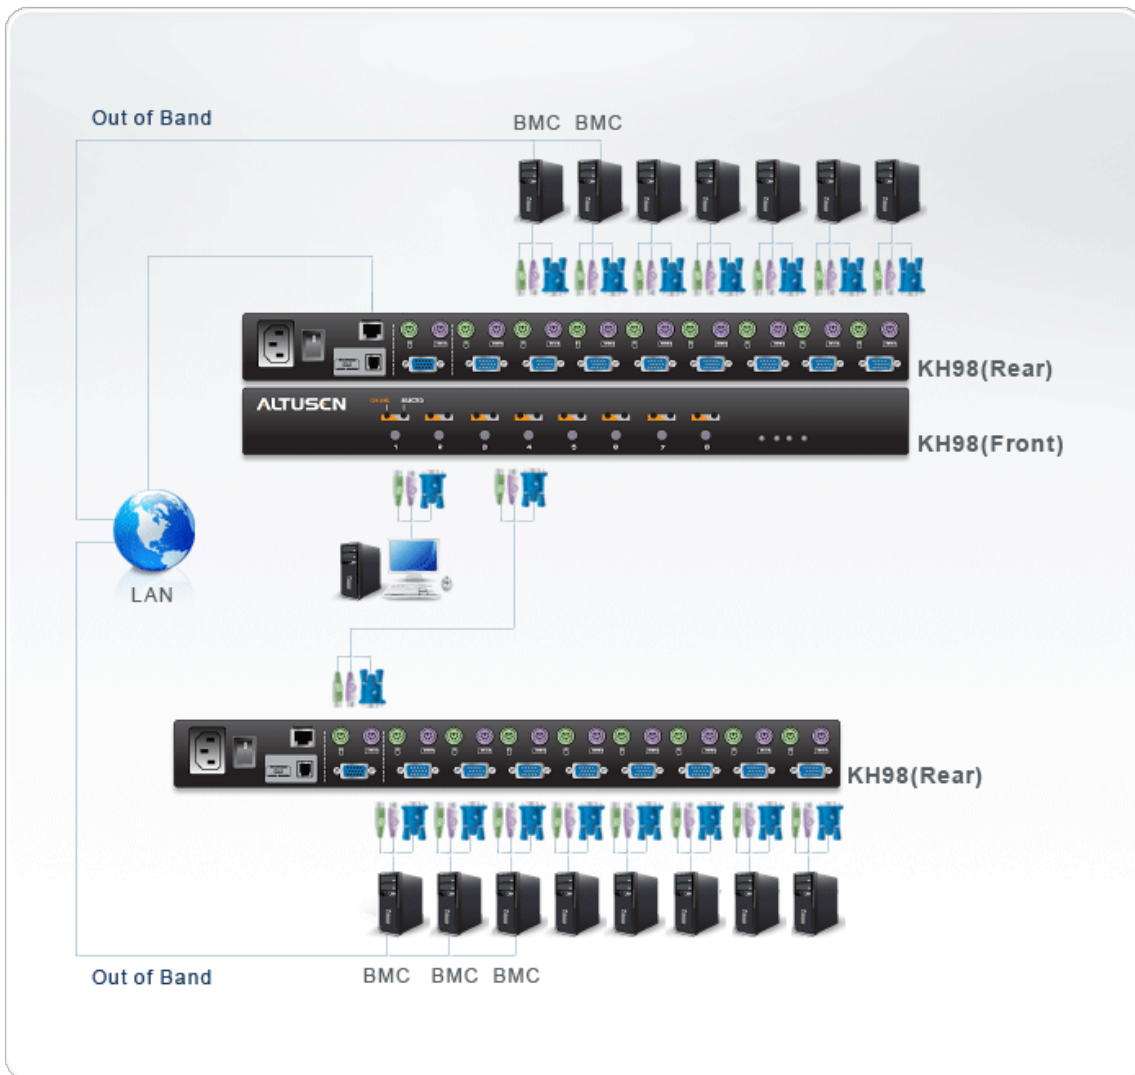

Diagrama

ATEN International Co., Ltd.

3F., No.125, Sec. 2, Datong Rd., Sijhih District., New Taipei City 221, Taiwan
Phone: 886-2-8692-6789 Fax: 886-2-8692-6767
www.aten.com E-mail: marketing@aten.com

© Copyright 2015 ATEN® International Co., Ltd.
ATEN and the ATEN logo are trademarks of ATEN International Co., Ltd.
All rights reserved. All other trademarks are the property of their respective owners.