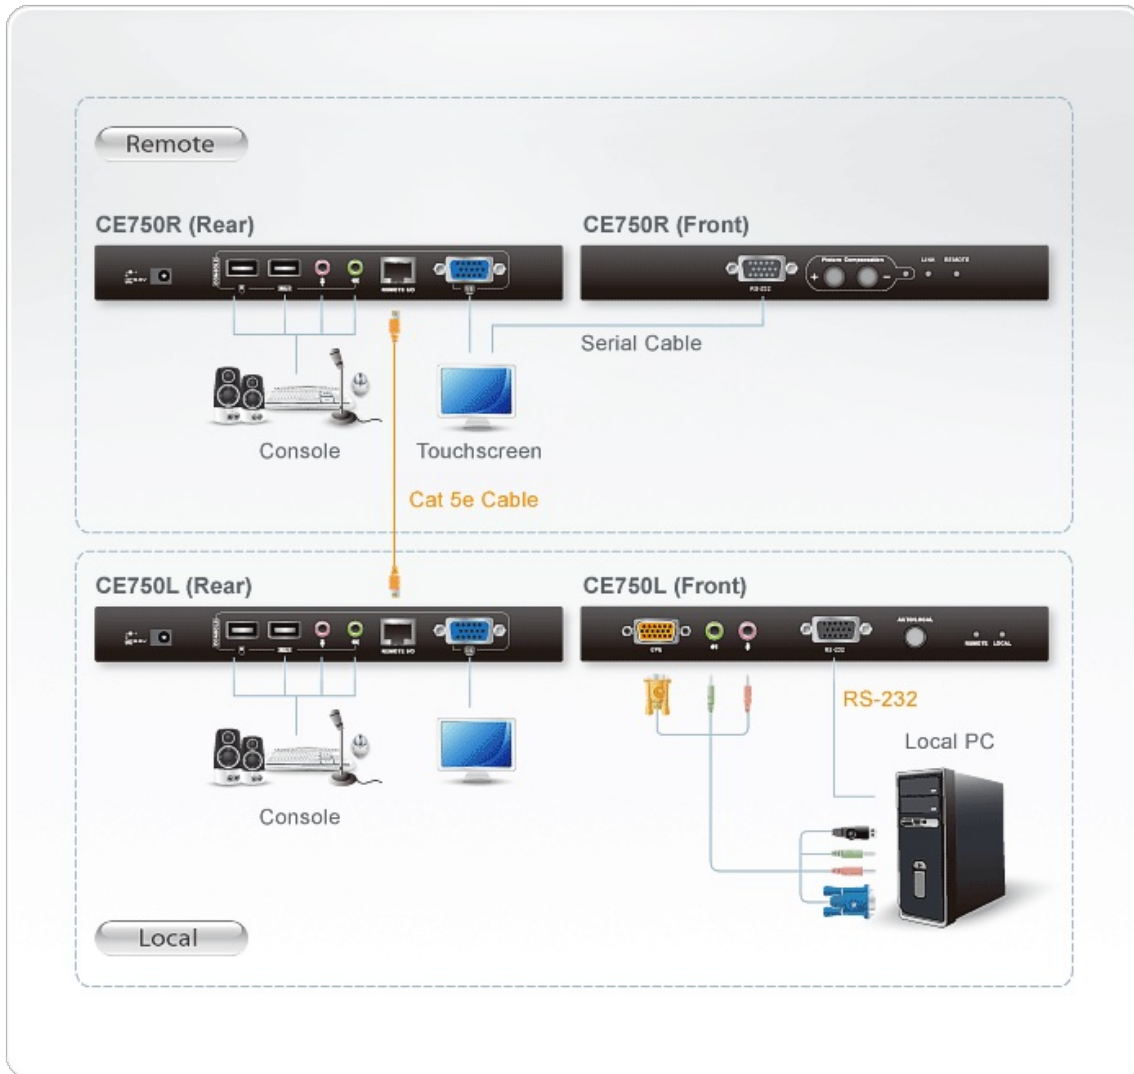

Dimensiones (LA x AN x AL)	20.20 x 8.63 x 2.63 cm (7.95 x 3.4 x 1.04 in.)	20.20 x 8.63 x 2.63 cm (7.95 x 3.4 x 1.04 in.)
Nota	Tenga en cuenta que, en algunos productos de montaje en bastidor, las dimensiones físicas estándar de anchura x profundidad x altura se expresan en el formato longitud x anchura x altura.	

Diagrama

ATEN International Co., Ltd.

3F, No.125, Sec. 2, Datong Rd., Sijhih District., New Taipei City 221, Taiwan
Phone: 886-2-8692-6789 Fax: 886-2-8692-6767
www.aten.com E-mail: marketing@aten.com

© Copyright 2015 ATEN® International Co., Ltd.
ATEN and the ATEN logo are trademarks of ATEN International Co., Ltd.
All rights reserved. All other trademarks are the property of their respective owners.