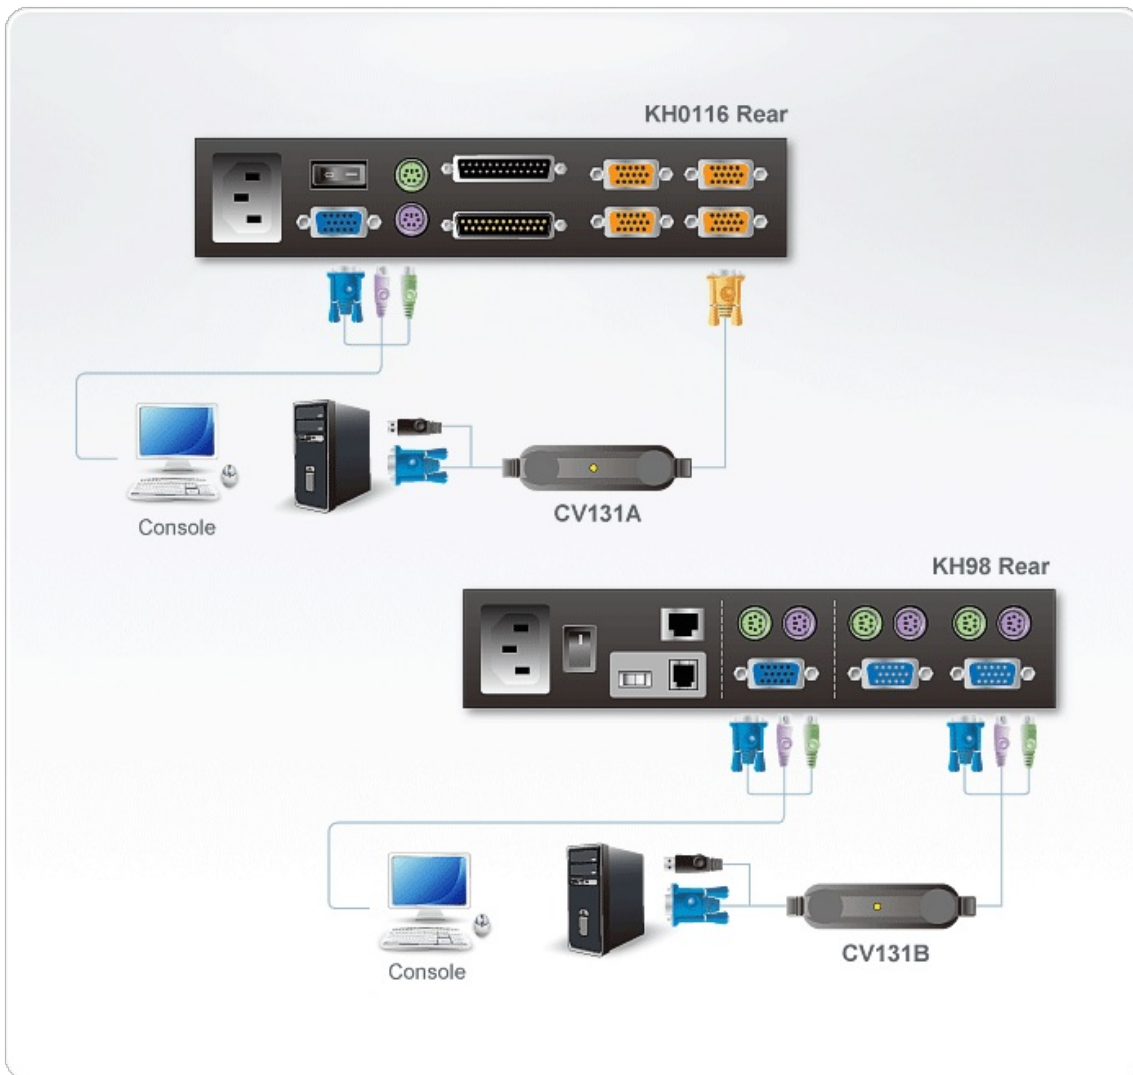

Diagrama

ATEN International Co., Ltd.

3F., No.125, Sec. 2, Datong Rd., Sijhih District., New Taipei City 221, Taiwan
Phone: 886-2-8692-6789 Fax: 886-2-8692-6767
www.aten.com E-mail: marketing@aten.com

© Copyright 2015 ATEN® International Co., Ltd.
ATEN and the ATEN logo are trademarks of ATEN International Co., Ltd.
All rights reserved. All other trademarks are the property of their respective owners.