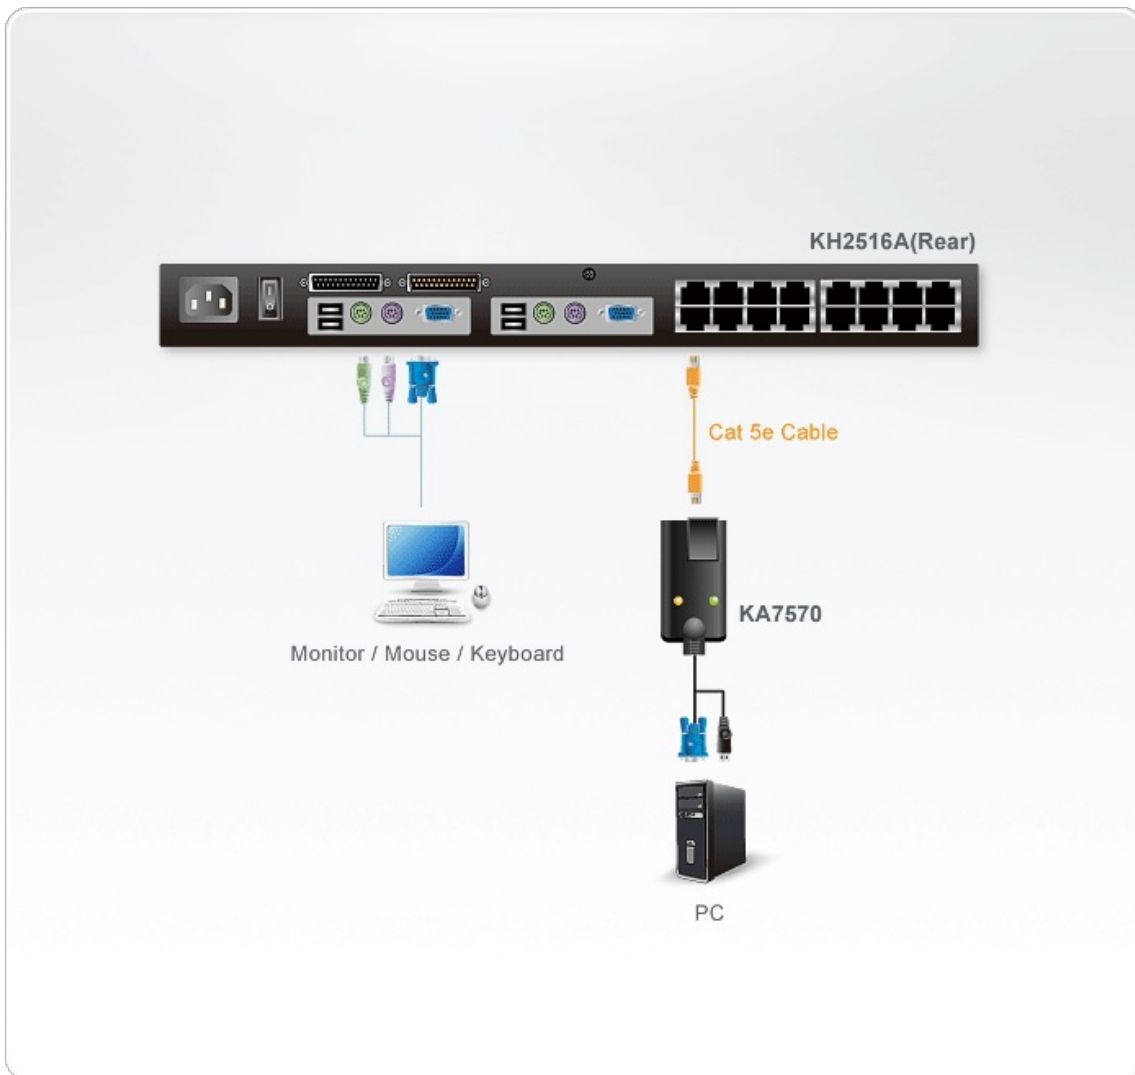

Diagrama

ATEN International Co., Ltd.

3F., No.125, Sec. 2, Datong Rd., Sijhih District., New Taipei City 221, Taiwan
Phone: 886-2-8692-6789 Fax: 886-2-8692-6767
www.aten.com E-mail: marketing@aten.com

© Copyright 2015 ATEN® International Co., Ltd.
ATEN and the ATEN logo are trademarks of ATEN International Co., Ltd.
All rights reserved. All other trademarks are the property of their respective owners.