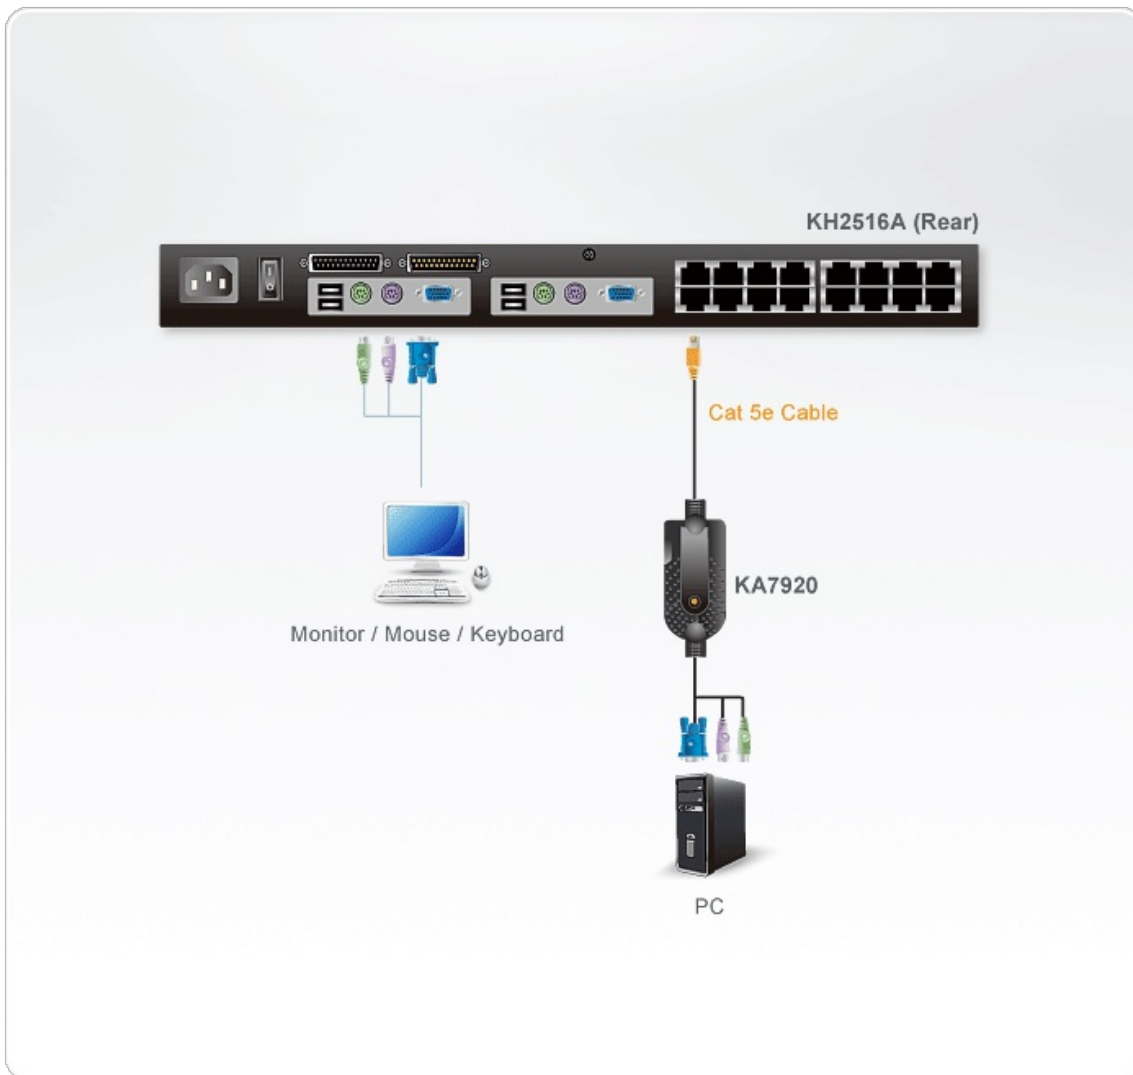

Diagrama

ATEN International Co., Ltd.

3F., No.125, Sec. 2, Datong Rd., Sijhih District., New Taipei City 221, Taiwan
Phone: 886-2-8692-6789 Fax: 886-2-8692-6767
www.aten.com E-mail: marketing@aten.com

© Copyright 2015 ATEN® International Co., Ltd.
ATEN and the ATEN logo are trademarks of ATEN International Co., Ltd.
All rights reserved. All other trademarks are the property of their respective owners.