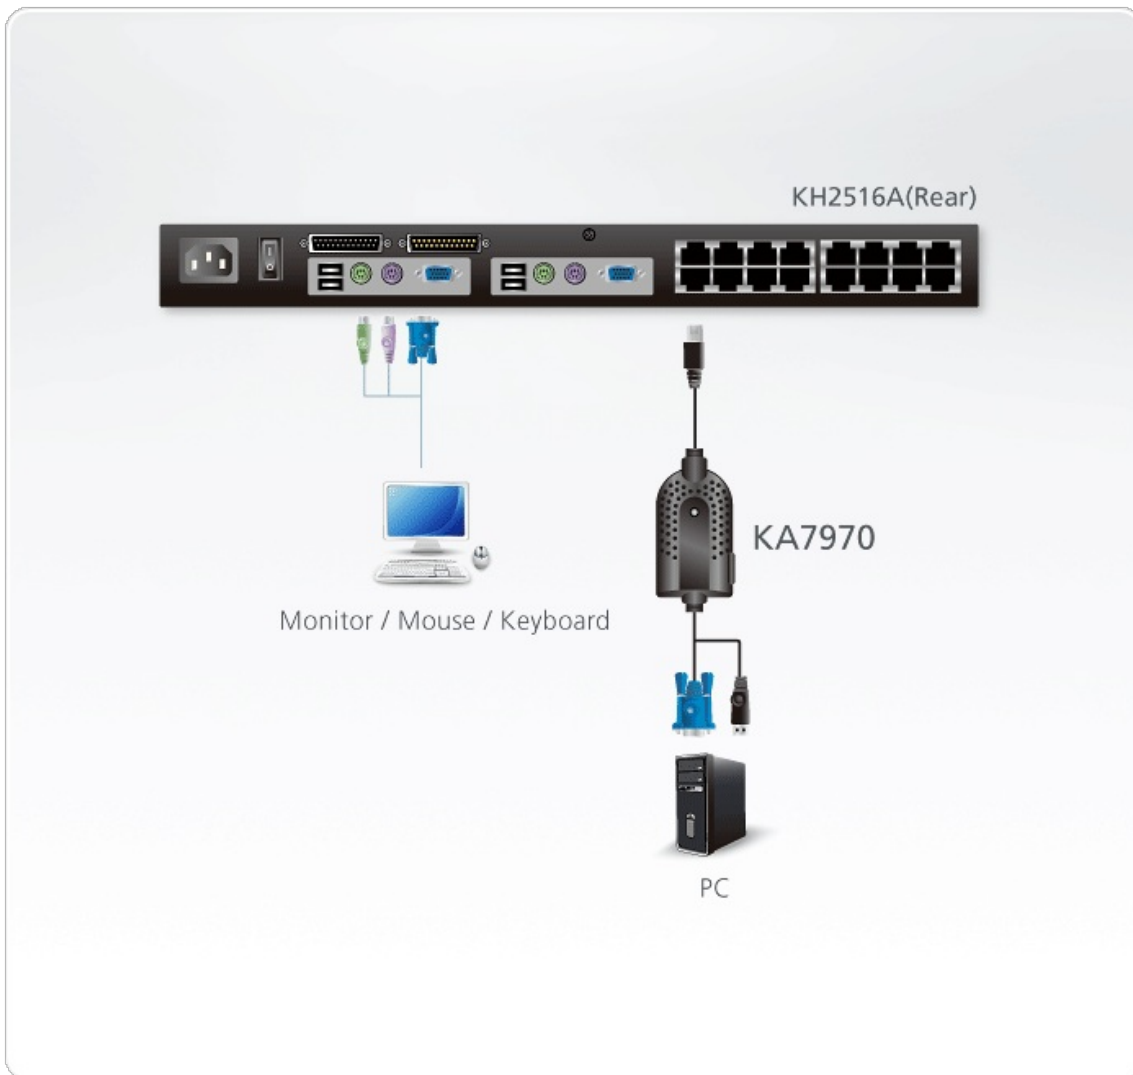

Diagrama

ATEN International Co., Ltd.

3F., No.125, Sec. 2, Datong Rd., Sijhih District., New Taipei City 221, Taiwan
Phone: 886-2-8692-6789 Fax: 886-2-8692-6767
www.aten.com E-mail: marketing@aten.com

© Copyright 2015 ATEN® International Co., Ltd.
ATEN and the ATEN logo are trademarks of ATEN International Co., Ltd.
All rights reserved. All other trademarks are the property of their respective owners.