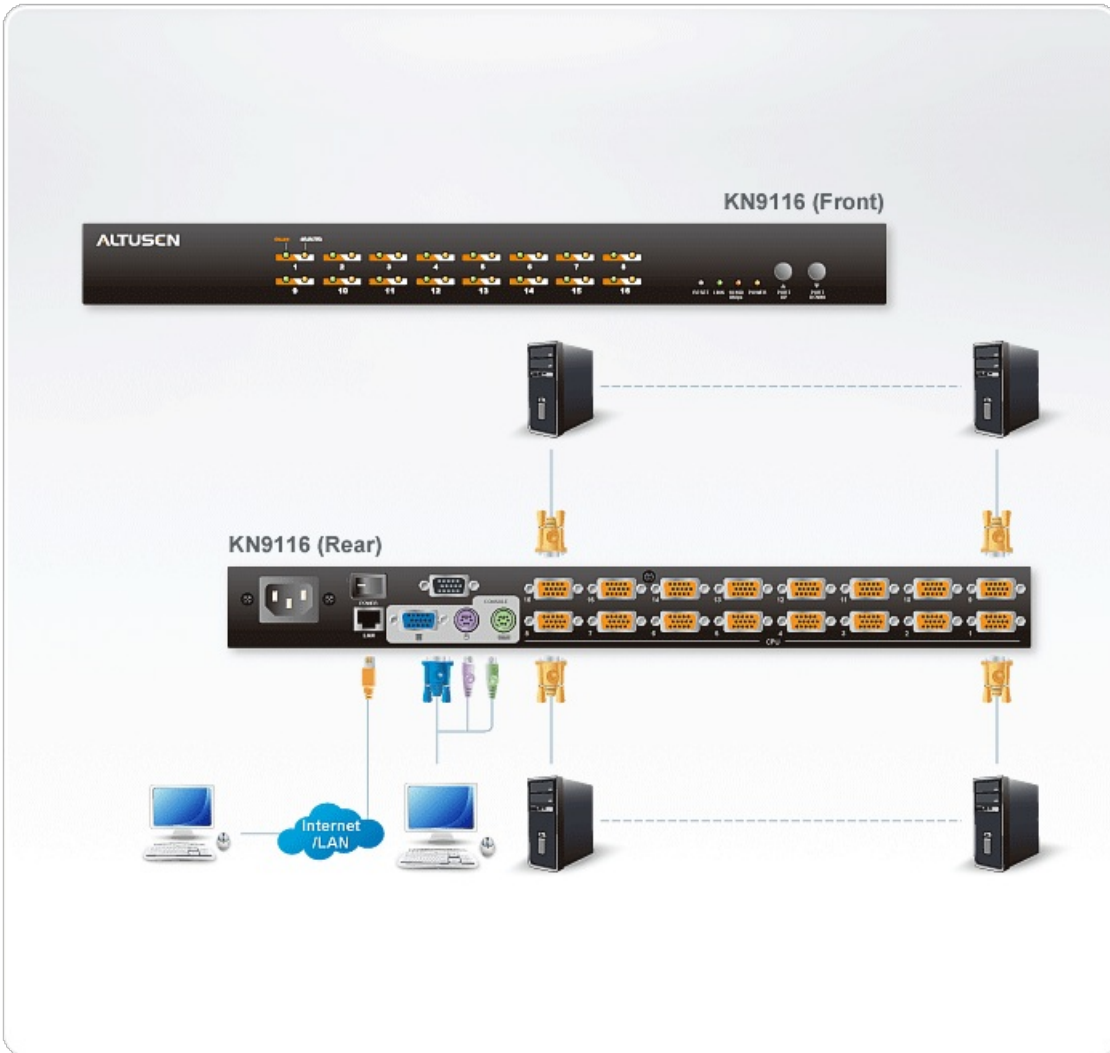

Diagrama

ATEN International Co., Ltd.

3F., No.125, Sec. 2, Datong Rd., Sijih District., New Taipei City 221, Taiwan
Phone: 886-2-8692-6789 Fax: 886-2-8692-6767
www.aten.com E-mail: marketing@aten.com

© Copyright 2015 ATEN® International Co., Ltd.
ATEN and the ATEN logo are trademarks of ATEN International Co., Ltd.
All rights reserved. All other trademarks are the property of their
respective owners.