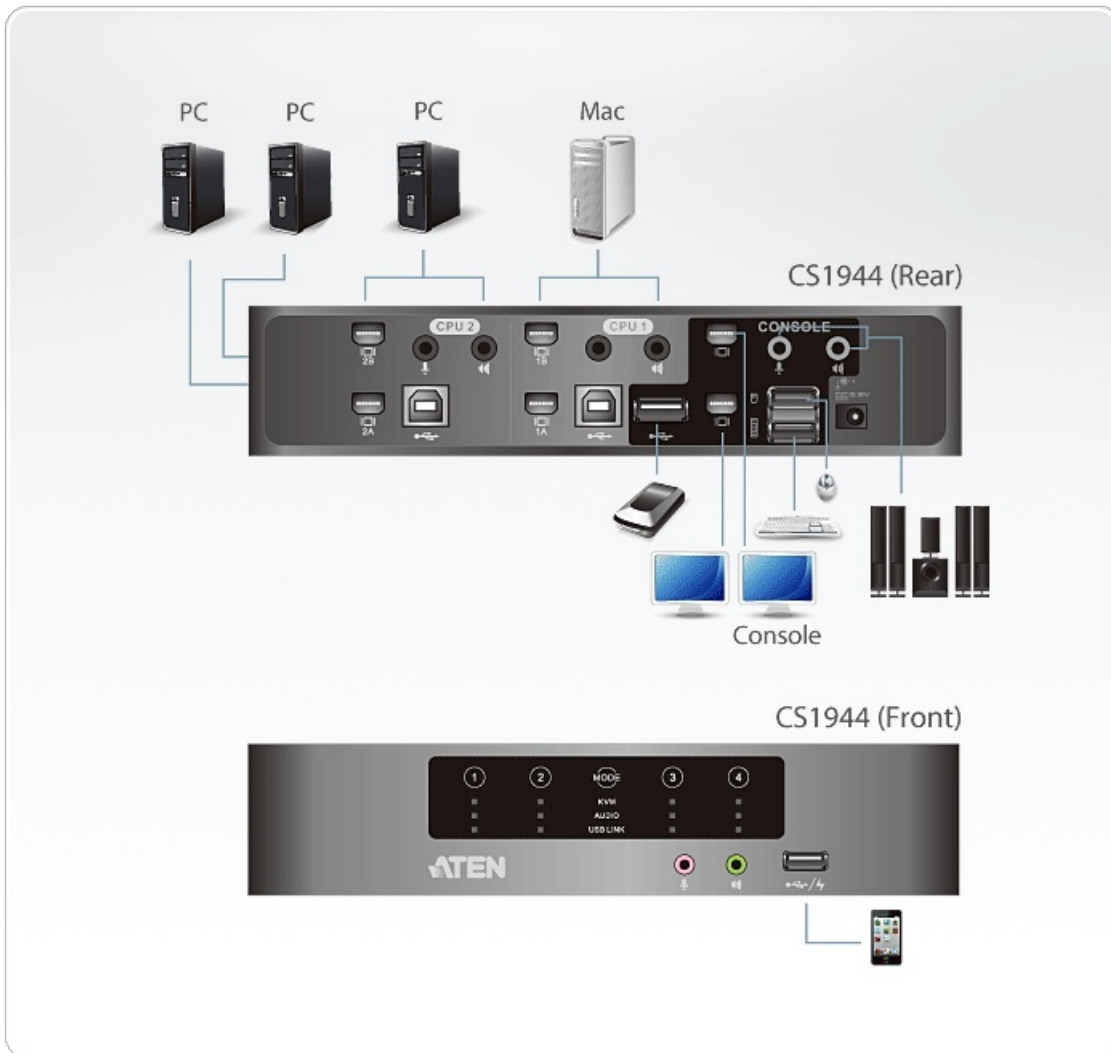

Diagrama

ATEN International Co., Ltd.

3F, No.125, Sec. 2, Datong Rd., Sijhih District., New Taipei City 221, Taiwan
Phone: 886-2-8692-6789 Fax: 886-2-8692-6767
www.aten.com E-mail: marketing@aten.com

© Copyright 2015 ATEN® International Co., Ltd.
ATEN and the ATEN logo are trademarks of ATEN International Co., Ltd.
All rights reserved. All other trademarks are the property of their
respective owners.