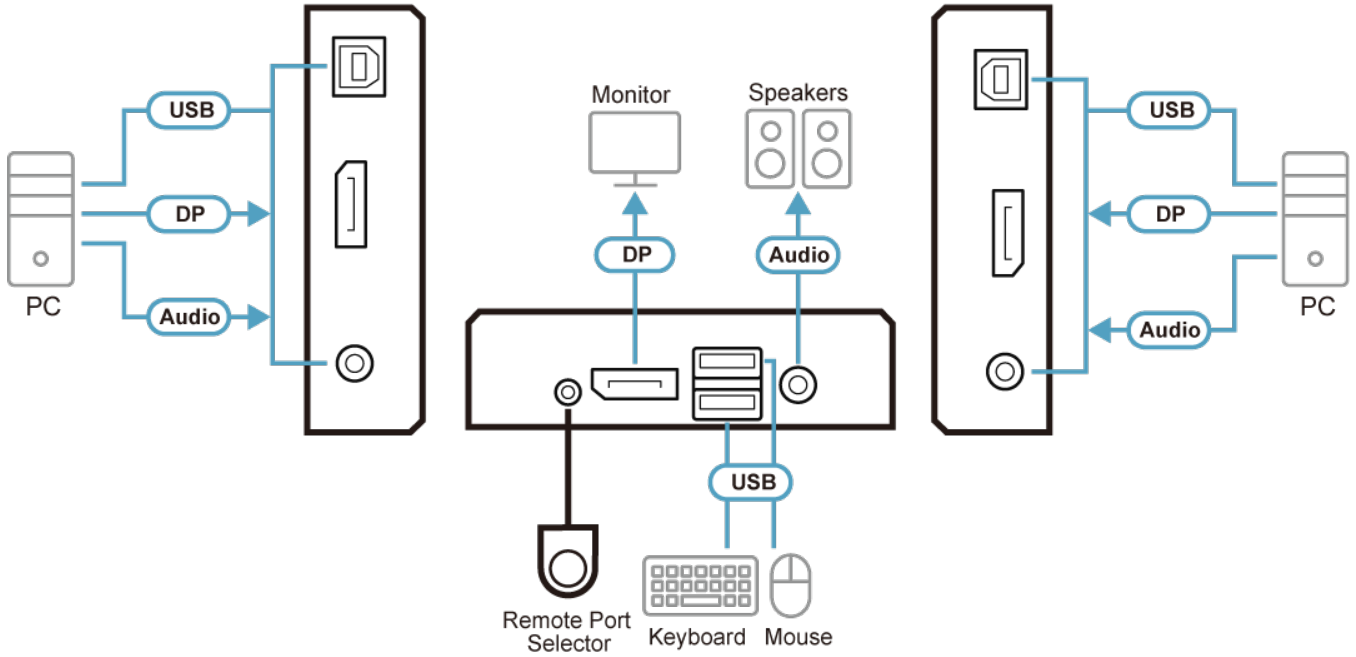

Diagrama

ATEN International Co., Ltd.

3F., No.125, Sec. 2, Datong Rd., Sijhih District., New Taipei City 221, Taiwan
Phone: 886-2-8692-6789 Fax: 886-2-8692-6767
www.aten.com E-mail: marketing@aten.com