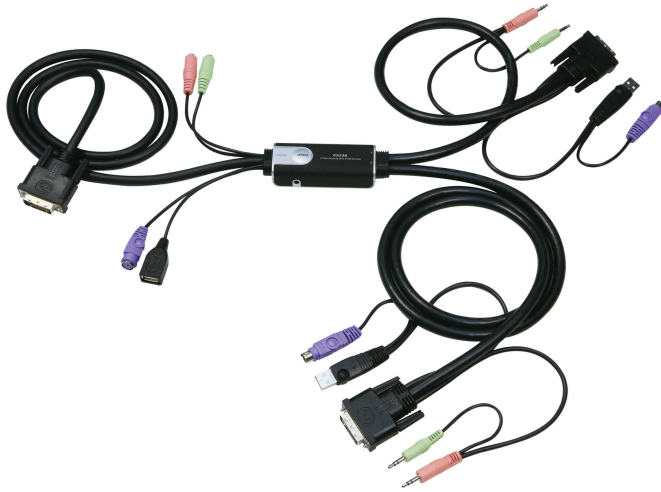

CS52D

Switch KVM DVI Híbrido de 2 Puertas con Audio

Combinaciones flexibles: Teclado PS/2 + Mouse USB
20070507173731004.jpg

Características

- Una consola (monitor DVI, teclado PS/2 y mouse USB) controla dos computadores
- Full compatible con la especificación DVI-Digital
- Switch de selección remota para un fácil uso
- Soporta mouse multifunción
- [La puerta USB 2.0 del mouse se puede usar para un hub USB y para compartir periféricos USB.](#)
- Diseño compacto, incorpora cables de 1.2m
- Soporta Audio con full-bass que provee gran una experiencia de audio 2.1 para sistemas de sonido surround.
- Switch independiente para el KVM y el Audio, permite trabajar en un computador y escuchar la música del otro computador
- Calidad de video superior, hasta 1920x 1200@60Hz; DDC2B
- Compatible con HDCP
- Función de auto escaneo de los computadores para monitorear su funcionamiento.
- No requiere fuente de poder.
- Sistemas operativos compatibles incluyen Windows, 2000/XP/Vista,LINUX y FreeBSD.