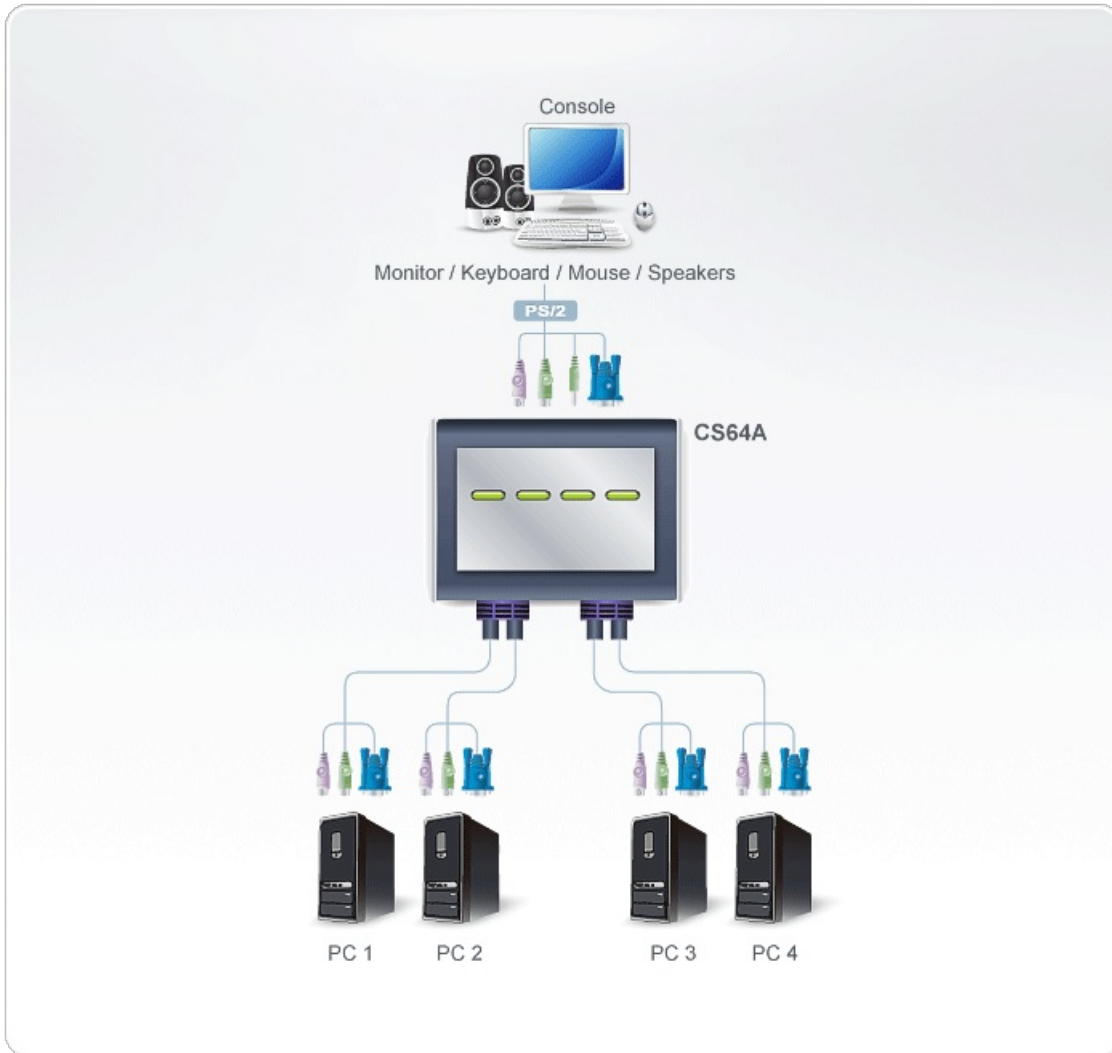

Diagrama

ATEN International Co., Ltd.

3F., No.125, Sec. 2, Datong Rd., Sijhih District., New Taipei City 221, Taiwan
Phone: 886-2-8692-6789 Fax: 886-2-8692-6767
www.aten.com E-mail: marketing@aten.com

© Copyright 2015 ATEN® International Co., Ltd.
ATEN and the ATEN logo are trademarks of ATEN International Co., Ltd.
All rights reserved. All other trademarks are the property of their
respective owners.