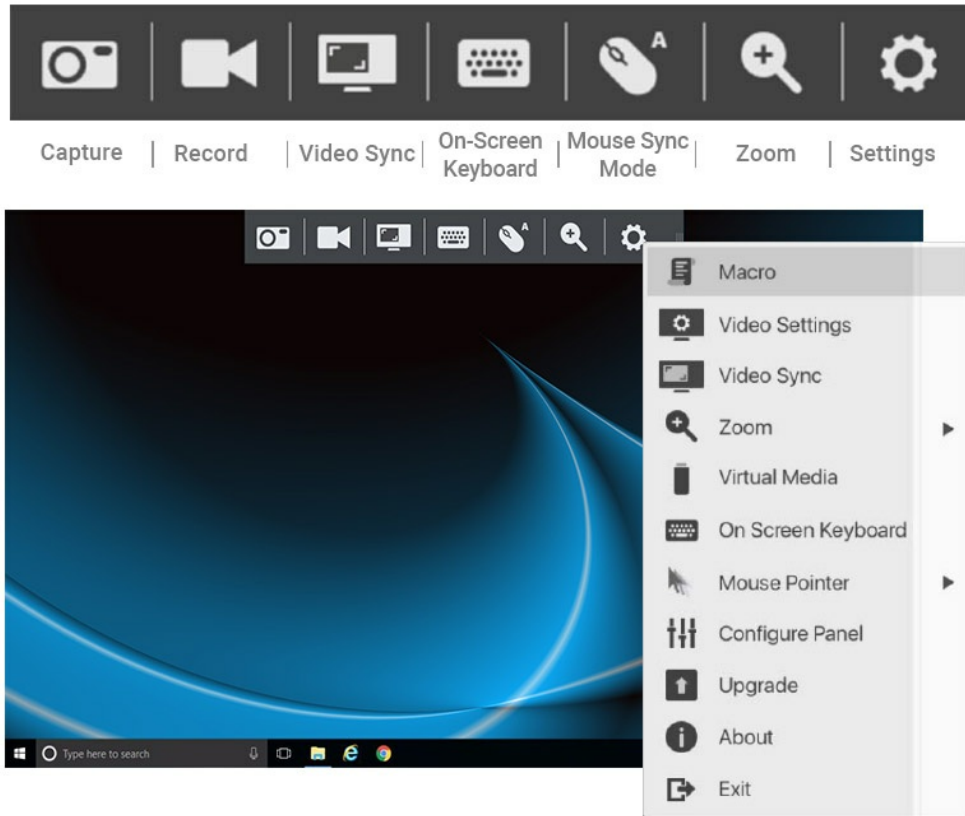

Sin necesidad de
instalación de software

Grabación de vídeo y captura de imágenes

Guarde una grabación de las
operaciones remotas para
tareas futuras de control,
formación y solución de

Transferencia de archivos

Transferencias de archivos
bidireccionales entre el
ordenador portátil y el
ordenador de destino

INTERFAZ DE CONTROL

Más funciones disponibles en una barra de herramientas fácil de usar situada en la ventana de visión remota.