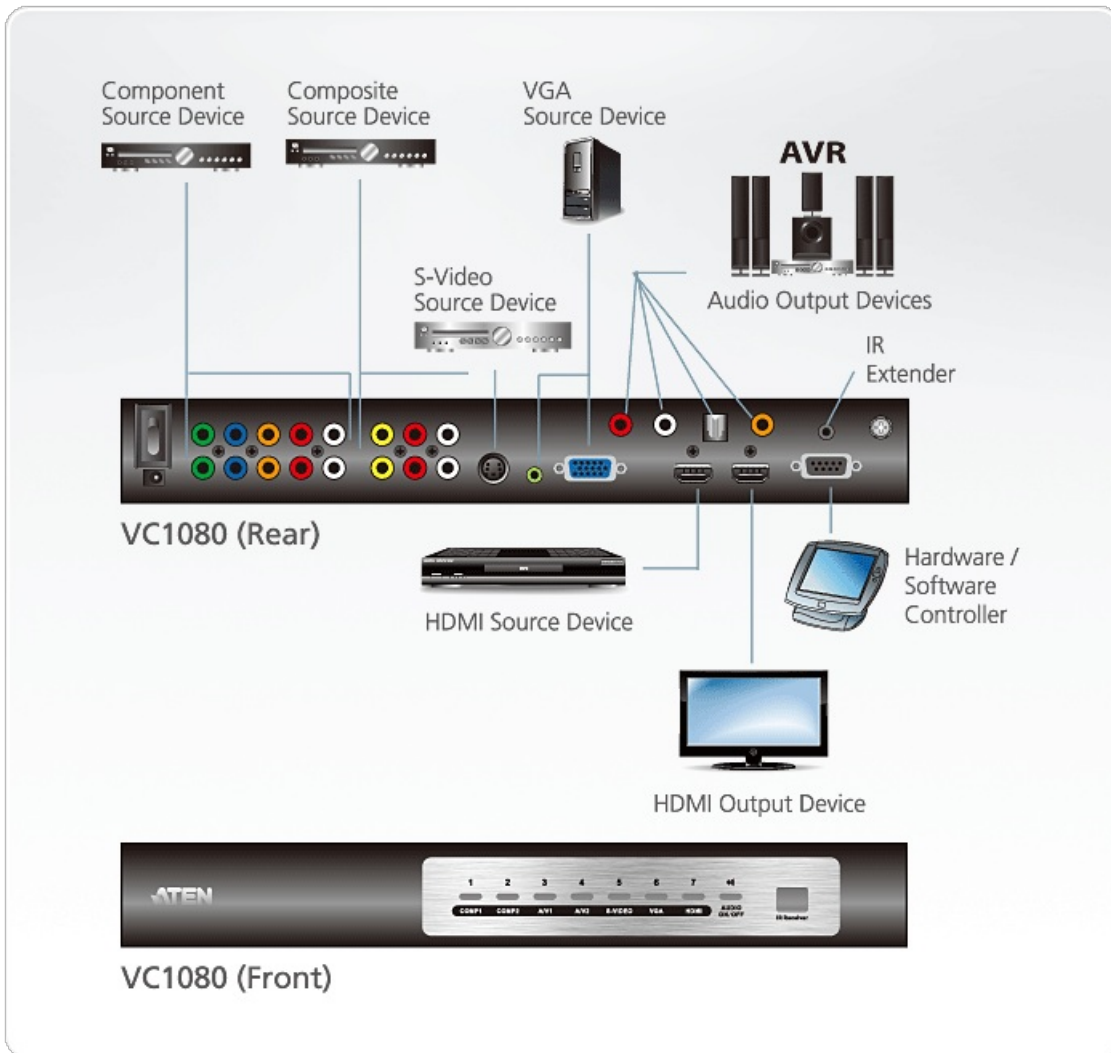

Diagrama

ATEN International Co., Ltd.

3F., No.125, Sec. 2, Datong Rd., Sijhih District., New Taipei City 221, Taiwan
Phone: 886-2-8692-6789 Fax: 886-2-8692-6767
www.aten.com E-mail: marketing@aten.com

© Copyright 2015 ATEN® International Co., Ltd.
ATEN and the ATEN logo are trademarks of ATEN International Co., Ltd.
All rights reserved. All other trademarks are the property of their
respective owners.