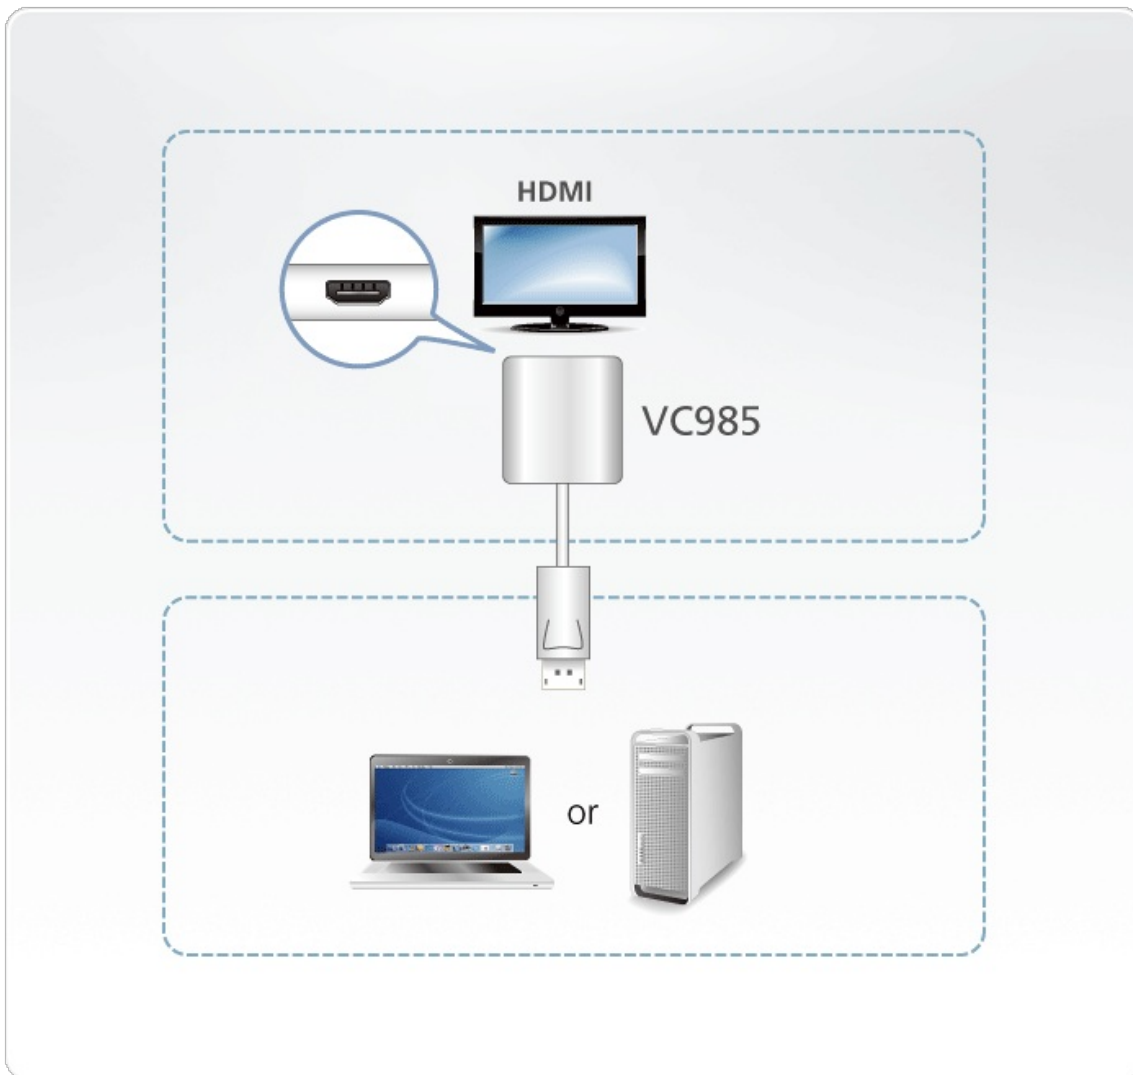

Diagrama

ATEN International Co., Ltd.

3F., No.125, Sec. 2, Datong Rd., Sijhih District., New Taipei City 221, Taiwan
Phone: 886-2-8692-6789 Fax: 886-2-8692-6767
www.aten.com E-mail: marketing@aten.com

© Copyright 2015 ATEN® International Co., Ltd.
ATEN and the ATEN logo are trademarks of ATEN International Co., Ltd.
All rights reserved. All other trademarks are the property of their respective owners.