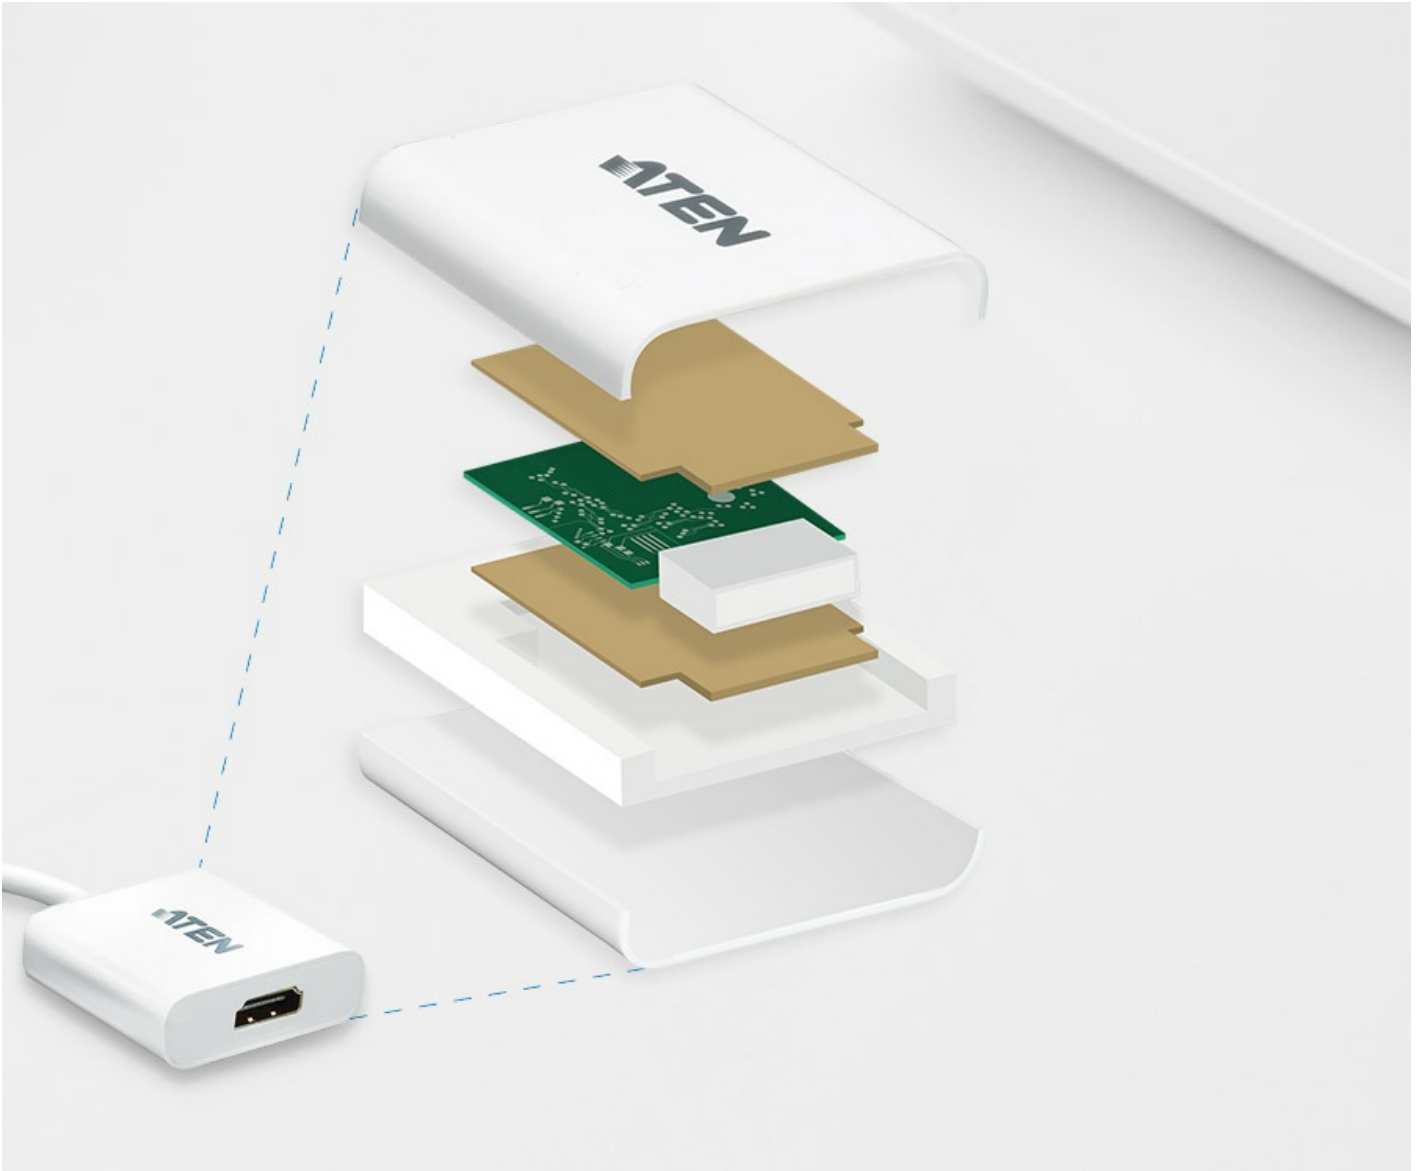

## VC985

Adaptador de DisplayPort a HDMI

# Adaptador de DisplayPort a HDMI

**Plug-and-Play**

No se necesita ningún controlador ni software adicional. El VC985 es la solución perfecta para conectar entradas DisplayPort a pantallas de salida HDMI.

### Excelente calidad de la señal

La protección de lámina cobriz interna garantiza la integridad de la señal y minimiza la interferencia externa, lo que le aporta unas señales de una calidad fiable y superior.

### Características

El VC985 es un adaptador de DisplayPort a HDMI que le permite conectar la salida DisplayPort de su dispositivo a la entrada HDMI de un televisor u otra pantalla.

El VC985 ofrece una solución de conversión de señal asequible pero de alto rendimiento. Por ello, este adaptador es perfecto para ordenadores de sobremesa y portátiles que admitan resoluciones de pantalla hasta 1080p (1920x1080 a 60 Hz).