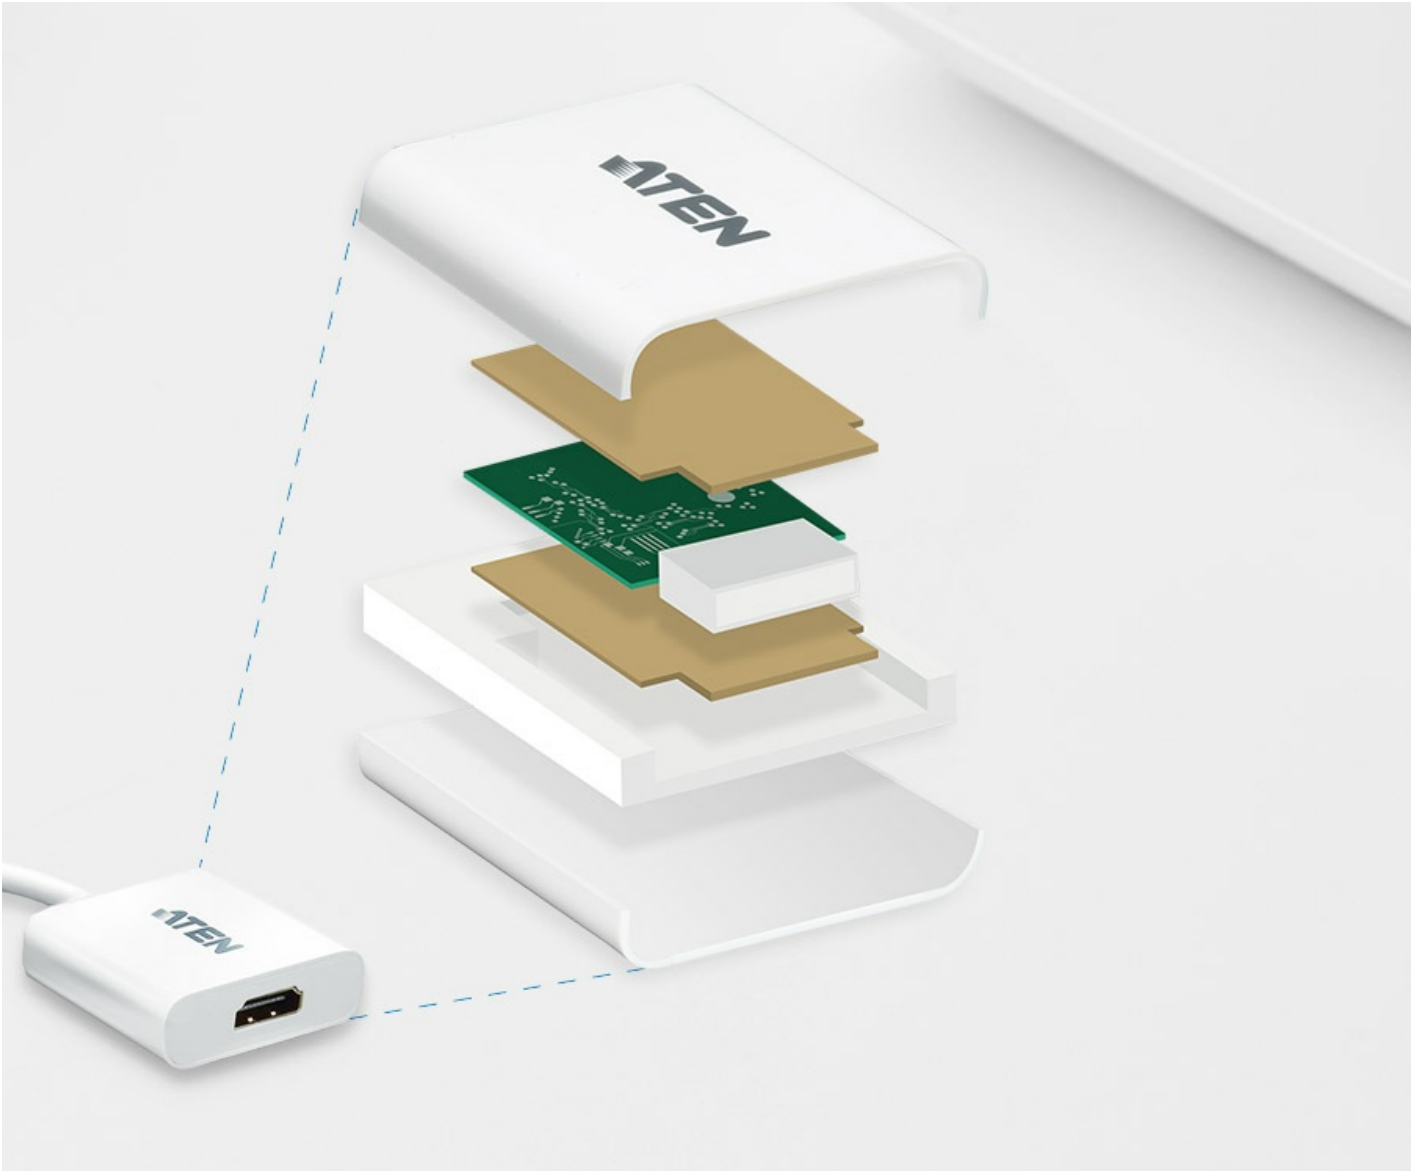

VC985

Adaptador de DisplayPort a HDMI

Adaptador de DisplayPort a HDMI

**Plug-and-Play**

No se necesita ningún controlador ni software adicional. El VC985 es la solución perfecta para conectar entradas DisplayPort a pantallas de salida HDMI.

Admite 1080p

Admite resoluciones de hasta 1080p, haciendo que sea muy compatible con diferentes dispositivos.

FULL HD
1080

Excelente calidad de la señal

La protección de lámina cobriza interna garantiza la integridad de la señal y minimiza la interferencia externa, lo que le aporta unas señales de una calidad fiable y superior.

Características

El VC985 es un adaptador de DisplayPort a HDMI que le permite conectar la salida DisplayPort de su dispositivo a la entrada HDMI de un televisor u otra pantalla.

El VC985 ofrece una solución de conversión de señal asequible pero de alto rendimiento. Por ello, este adaptador es perfecto para ordenadores de sobremesa y portátiles que admitan resoluciones de pantalla hasta 1080p (1920x1080 a 60 Hz).