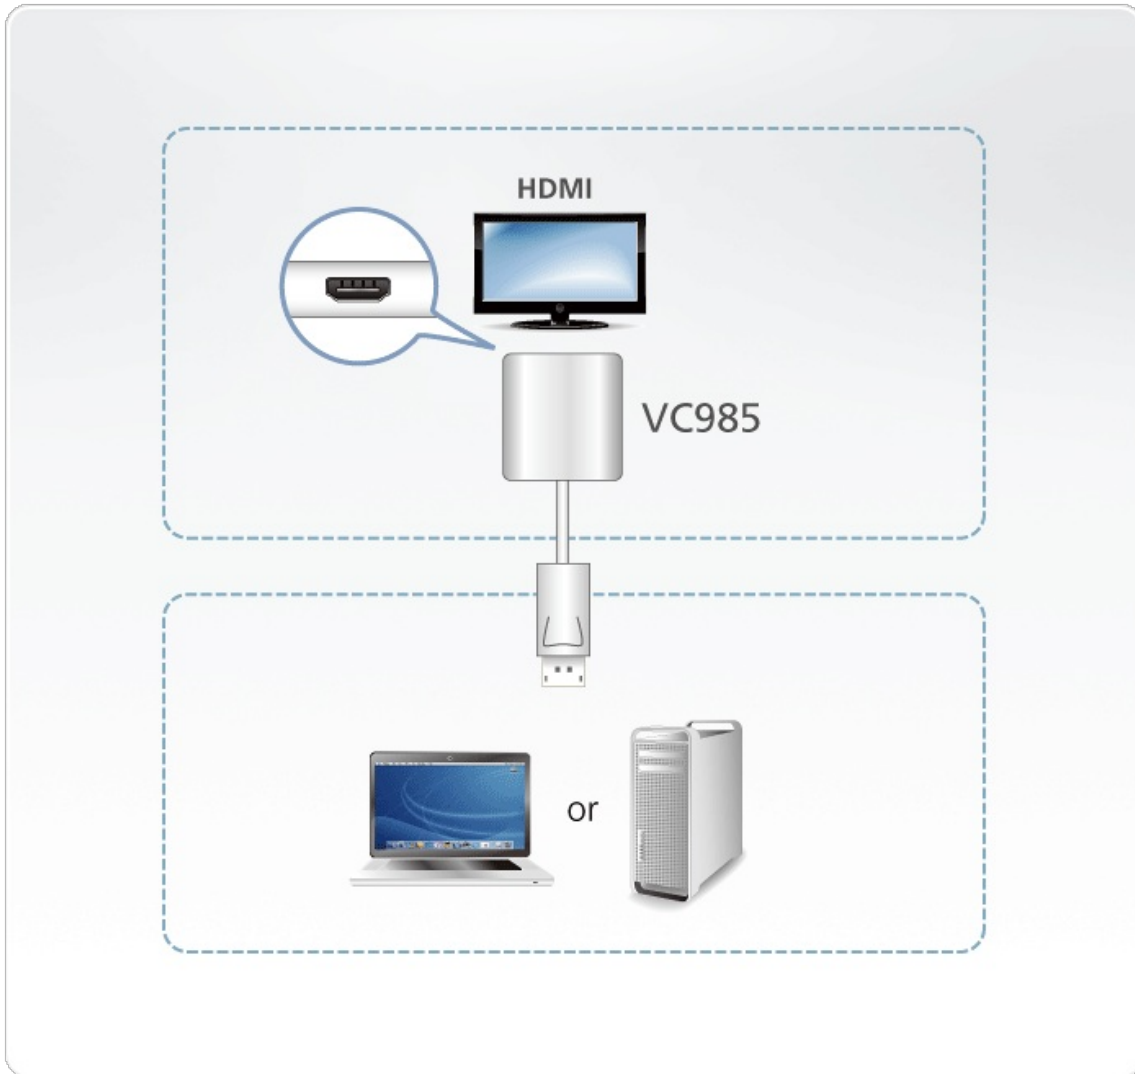

Diagrama

ATEN International Co., Ltd.

3F., No.125, Sec. 2, Datong Rd., Sijhih District., New Taipei City 221, Taiwan
Phone: 886-2-8692-6789 Fax: 886-2-8692-6767
www.aten.com E-mail: marketing@aten.com

© Copyright 2015 ATEN® International Co., Ltd.
ATEN and the ATEN logo are trademarks of ATEN International Co., Ltd.
All rights reserved. All other trademarks are the property of their respective owners.