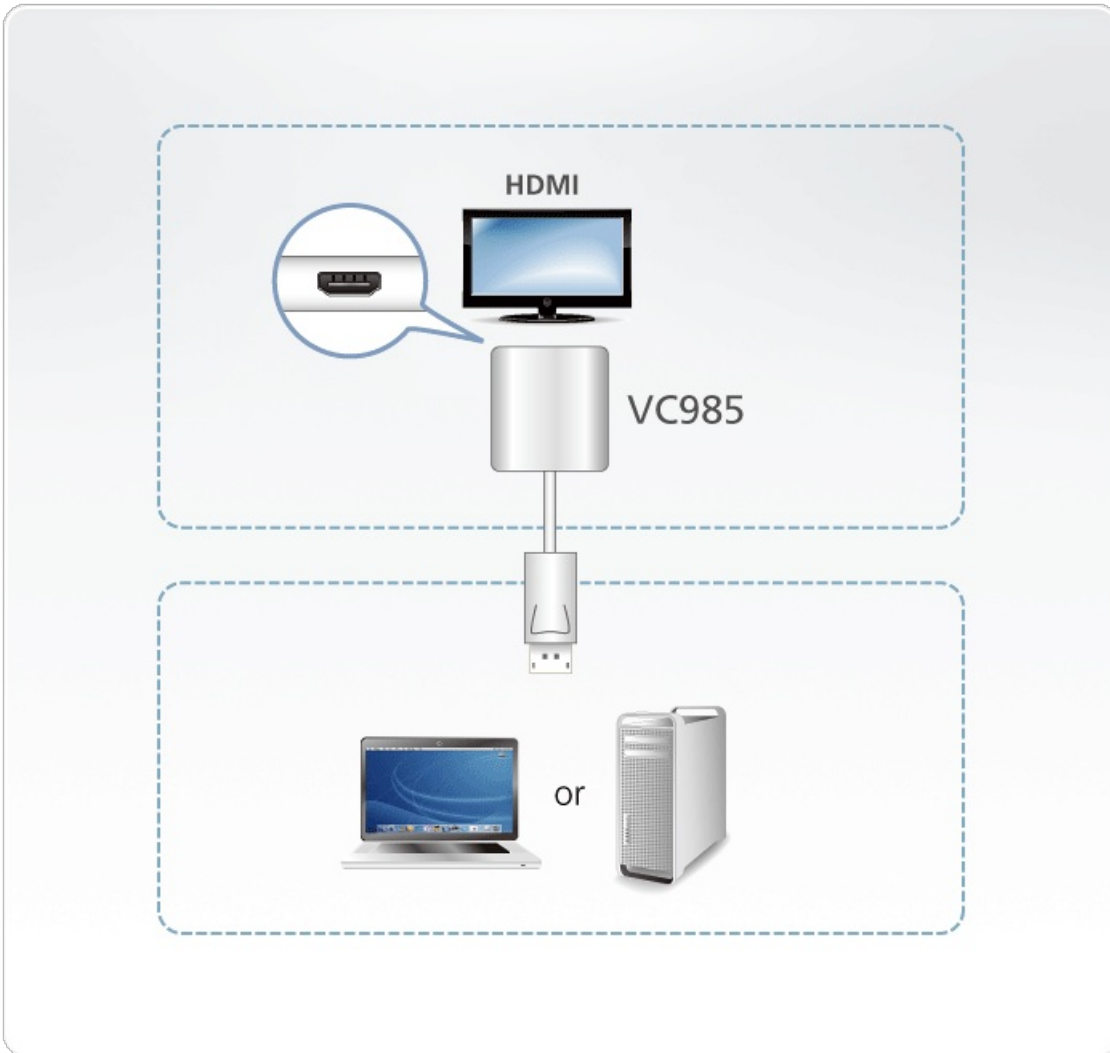

Diagrama

ATEN International Co., Ltd.

3F., No.125, Sec. 2, Datong Rd., Sijhih District., New Taipei City 221, Taiwan
Phone: 886-2-8692-6789 Fax: 886-2-8692-6767
www.aten.com E-mail: marketing@aten.com

© Copyright 2015 ATEN® International Co., Ltd.
ATEN and the ATEN logo are trademarks of ATEN International Co., Ltd.
All rights reserved. All other trademarks are the property of their
respective owners.