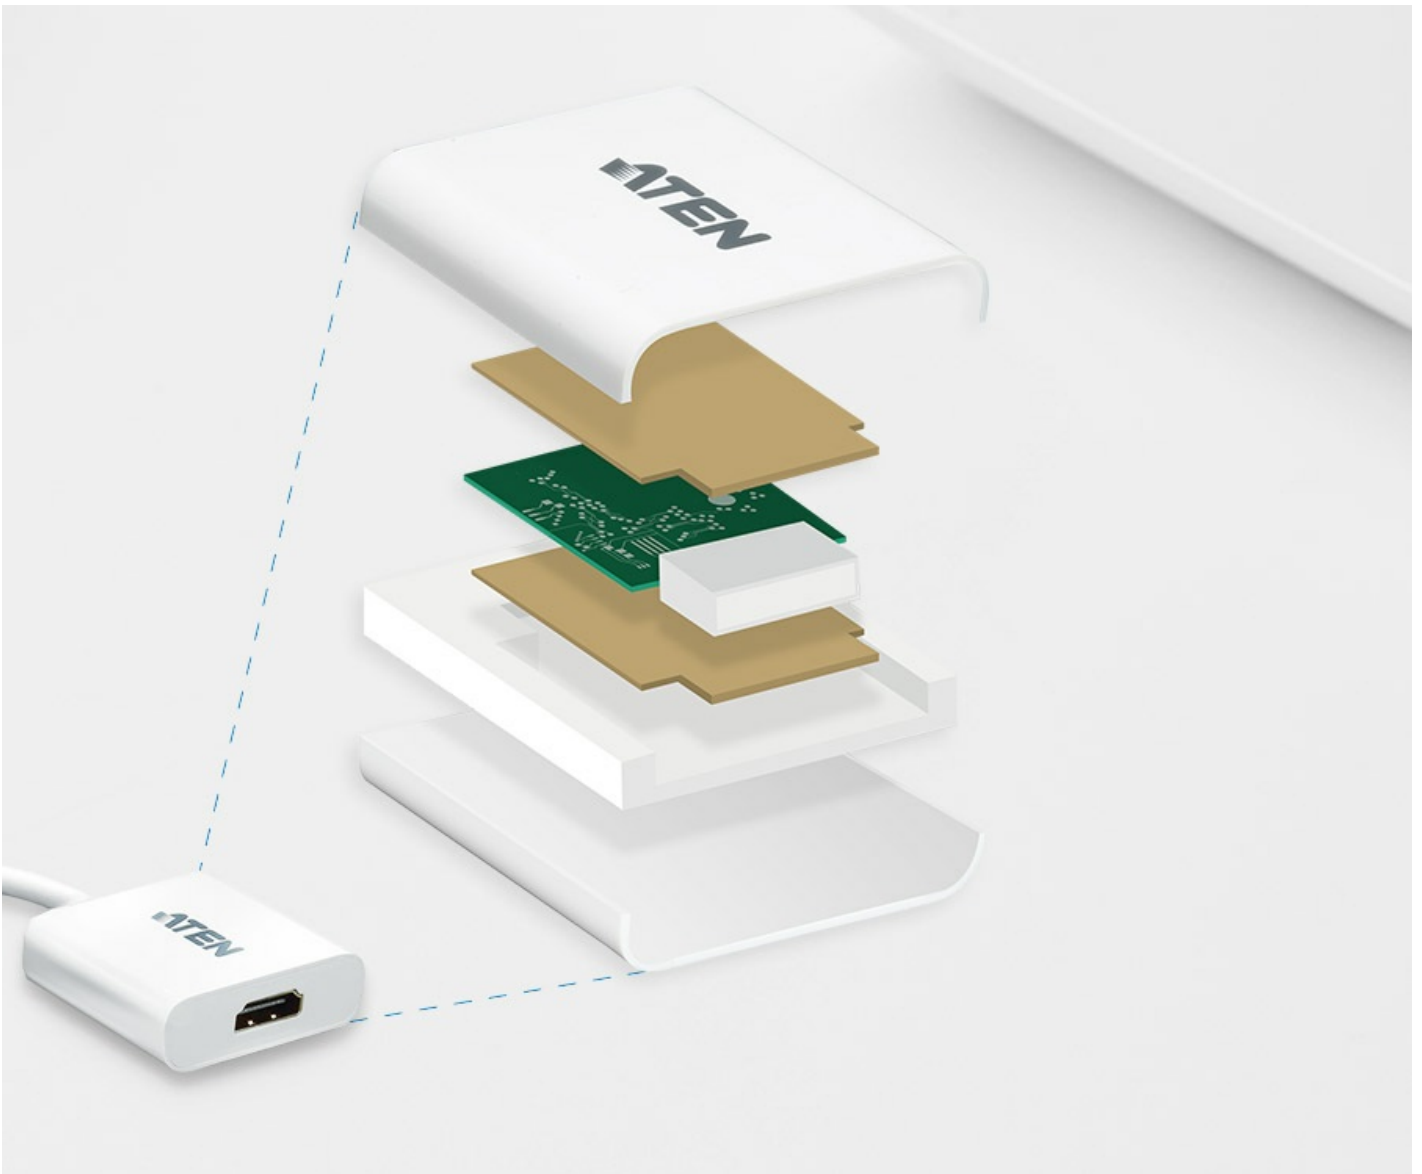

VC985

Adaptador de DisplayPort a HDMI

Adaptador de DisplayPort a HDMI

**Plug-and-Play**

No se necesita ningún controlador ni software adicional. El VC985 es la solución perfecta para conectar entradas DisplayPort a pantallas de salida HDMI.

Admite 1080p

Admite resoluciones de hasta 1080p, haciendo que sea muy compatible con diferentes dispositivos.

FULL HD
1080

**Excelente calidad de la señal**

La protección de lámina cobrizada interna garantiza la integridad de la señal y minimiza la interferencia externa, lo que le aporta unas señales de una calidad fiable y superior.

Características

El VC985 es un adaptador de DisplayPort a HDMI que le permite conectar la salida DisplayPort de su dispositivo a la entrada HDMI de un televisor u otra pantalla.

El VC985 ofrece una solución de conversión de señal asequible pero de alto rendimiento. Por ello, este adaptador es perfecto para ordenadores de sobremesa y portátiles que admitan resoluciones de pantalla hasta 1080p (1920x1080 a 60 Hz).