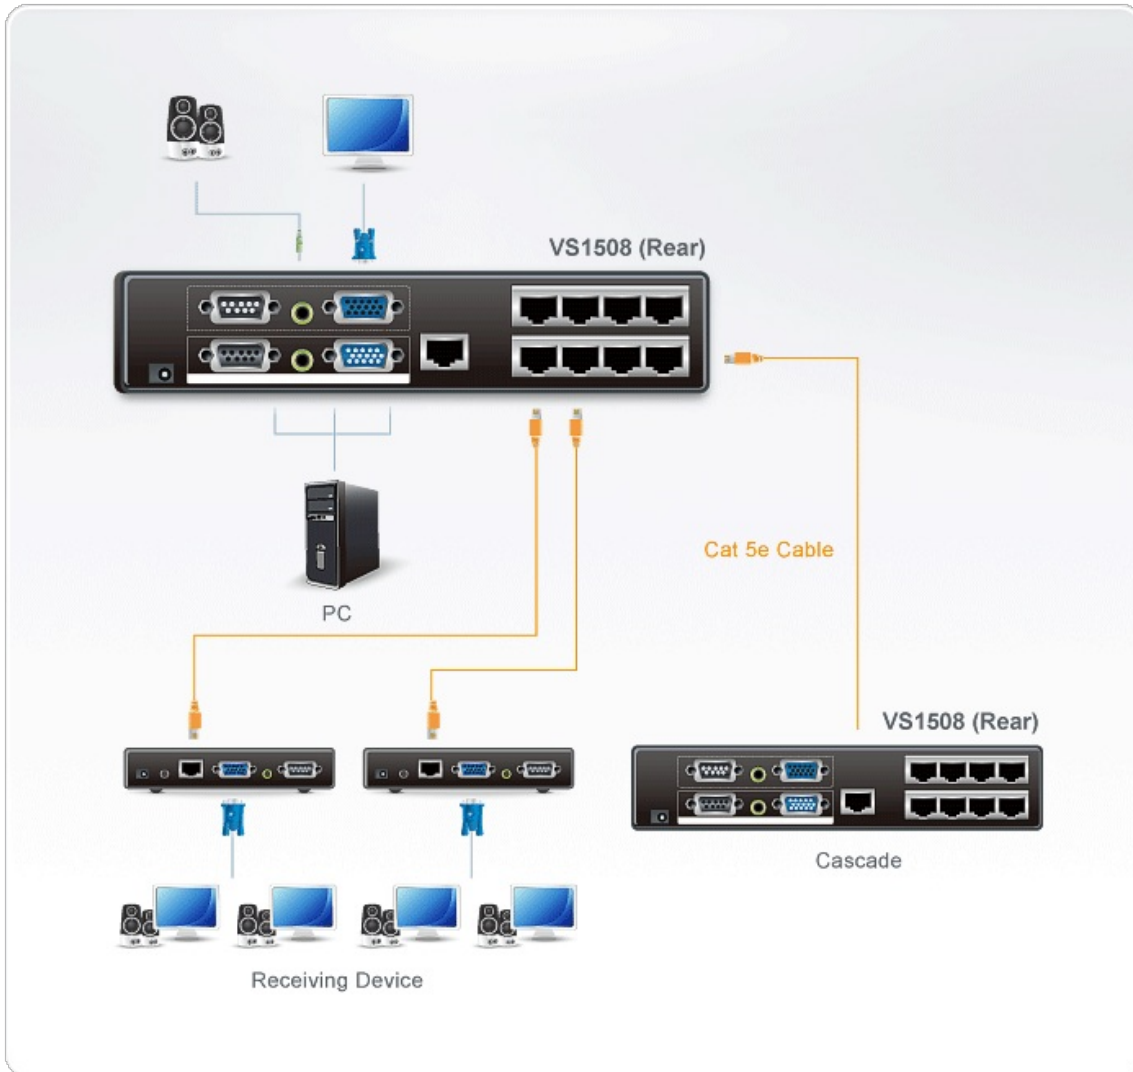

## VS1508T

Distribuidor VGA/Audio/RS-232 sobre Cat 5 de 8 puertos

El divisor de audio/vídeo Cat 5 VS1508 es un divisor diseñado para conectar una fuente a 8 pantallas a través de una larga distancia. Mediante la incorporación de los receptores compatibles recomendados\*, el divisor de A/V a través de Cat 5 VS1508 puede conformar una solución completa ideal para toda aquella instalación profesional de A/V que requiera la distribución de contenido multimedia a varios destinos situados a una distancia de hasta 500 m de la fuente.

\* Unidades receptoras compatibles recomendadas:

Repetidor de VGA a través de Cat 5 + audio [VB552](#)

Receptor de audio/vídeo [VE200R](#)

Conectable en cascada hasta tres niveles, el VS1508 puede admitir miles de pantallas cuando se combina en una instalación con repetidores o alargadores ATEN. Incorpora conectividad RS-232 para permitir en la instalación la inclusión de dispositivos serie como pantallas táctiles.

### Características

- Una señal de video es multiplicada en 8 salidas
- Cascadable to three levels - provides up to thousands of video signals when combined in an installation with ATEN receiving devices\*
- Audio y serial disponible
- Uses Cat 5e (or higher) cable to extend displays up to 150 m, 450 m when combined with aten receiving devices
- Alta calidad de video, hasta 1920 x 1200 @ 60Hz
- Ofrece un canal RS-232 de libre elección\*\*

\*Receiving Devices

a. ATEN [VB552](#) (VGA Over Cat 5 Repeater)

b. ATEN [VE200R](#) (Audio/Video Extender)

\*\* Sólo puede tener seleccionado un canal RS-232 a la vez

Diagrama

**ATEN International Co., Ltd.**