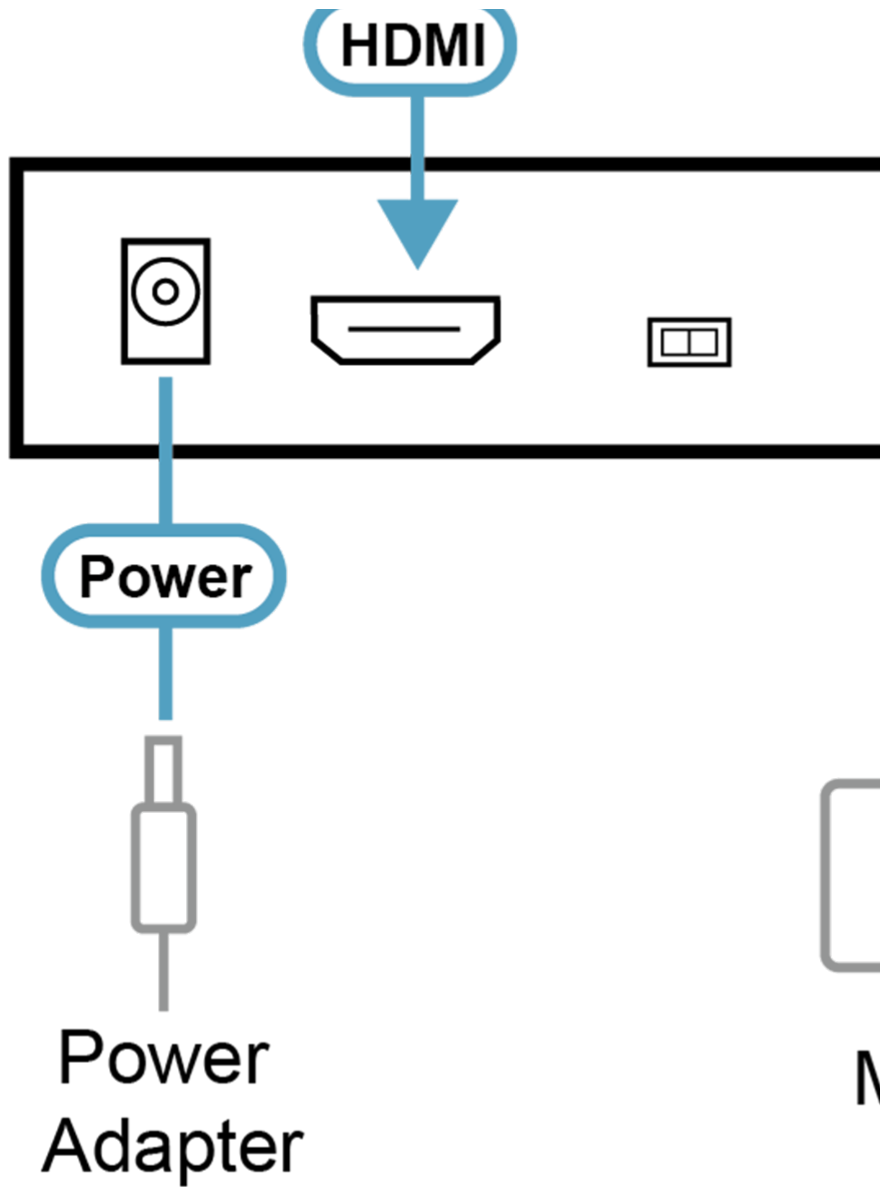

VS182B

Distribuidor HDMI True 4K de 2 puertos

El distribuidor HDMI 4K real VS182B es la solución perfecta para todo aquel que necesite enviar una fuente de vídeo de alta definición digital a dos pantallas al mismo tiempo. Es compatible con todos los dispositivos con conexión HDMI, como reproductores de DVD, decodificadores de satélite y monitores, pantallas, proyectores o televisores HDMI.

El distribuidor HDMI 4K real VS182B cumple con la especificación HDMI 2.0, ofrece 4K a 60 Hz (4:4:4) y admite audio en streaming múltiple, características que lo convierten en una opción ideal para utilizarlo con todas las pantallas HDMI en aplicaciones de cine en casa, así como en entornos corporativos, educativos y comerciales.

18Gbps Max. Bandwidth

EDID Expert™

Características

- Conecta una fuente HDMI a dos pantallas HDMI a la vez
- HDMI (3D, Color profundo, 4K); compatible con HDCP 2.2
- Compatible con HDR10*
- Admite resoluciones máximas de 4096 x 2160 / 3840 x 2160 a 60 Hz (4:4:4)
- Transmisión a larga distancia - hasta 15 m (1920x1200) / 5 m (4K real)*
- Tasa de reloj de píxel máx. de 600 MHz
- Velocidad de datos máx. de hasta 18 Gbps (6 Gbps por carril)
- Indicación mediante LED del estado de la alimentación y los dispositivos fuente
- EDID Expert™ – selecciona los ajustes de EDID óptimos para suavizar la puesta en marcha, conseguir una visualización de alta calidad y utilizar la mejor resolución mediante el switch DIP de EDID, lo que permite a los usuarios cambiar fácilmente entre Puerto 1, Predeterminado y Automático
- Plug-and-play – sin necesidad de instalación de software

Diagrama

Blu-ray Player

DVD / Media Playe

or

Note: Connects up to 2 display