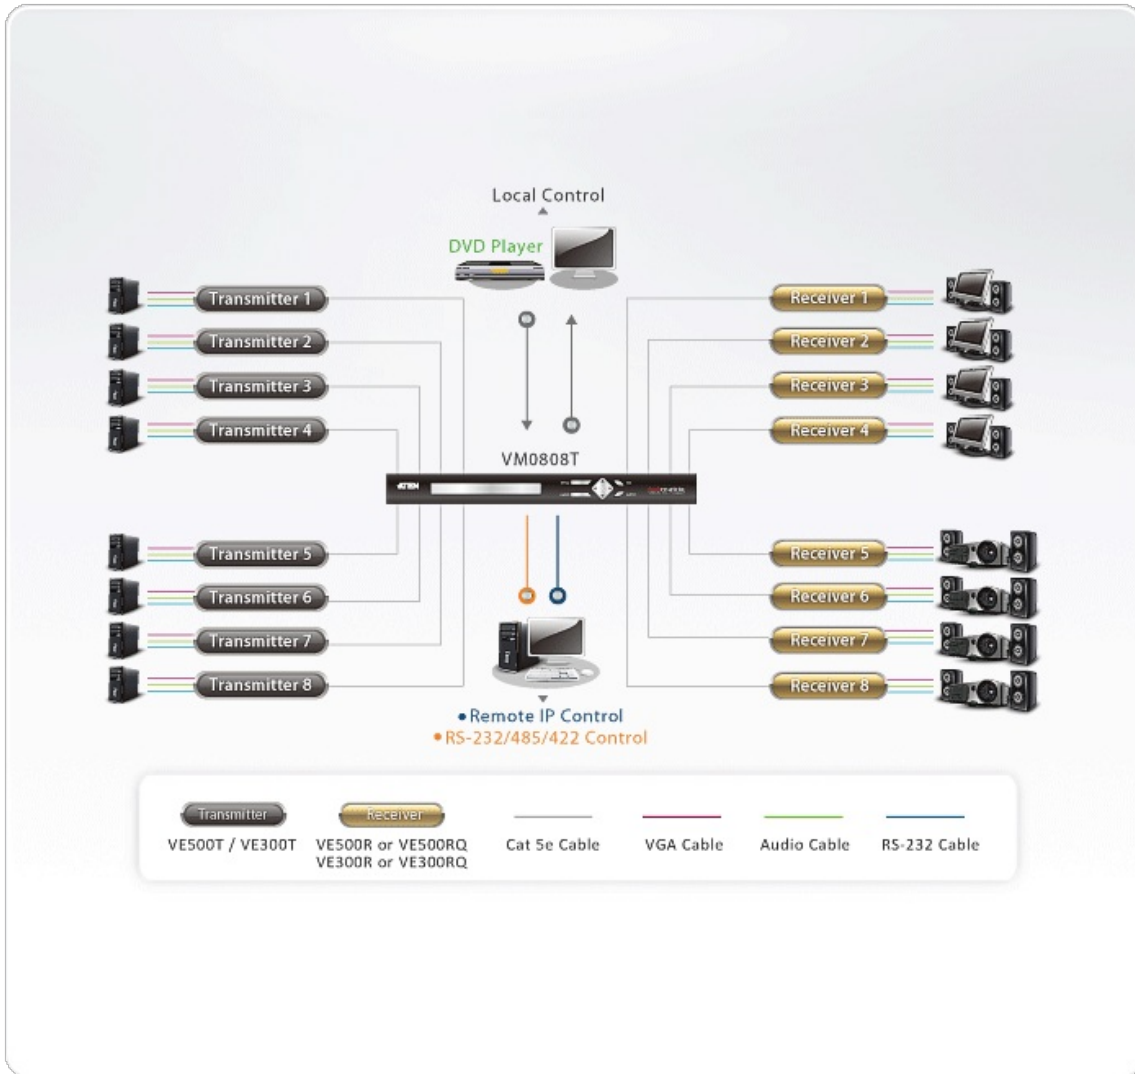

Diagrama

ATEN International Co., Ltd.

3F., No.125, Sec. 2, Datong Rd., Sijhih District., New Taipei City 221, Taiwan
Phone: 886-2-8692-6789 Fax: 886-2-8692-6767
www.aten.com E-mail: marketing@aten.com

© Copyright 2015 ATEN® International Co., Ltd.
ATEN and the ATEN logo are trademarks of ATEN International Co., Ltd.
All rights reserved. All other trademarks are the property of their respective owners.