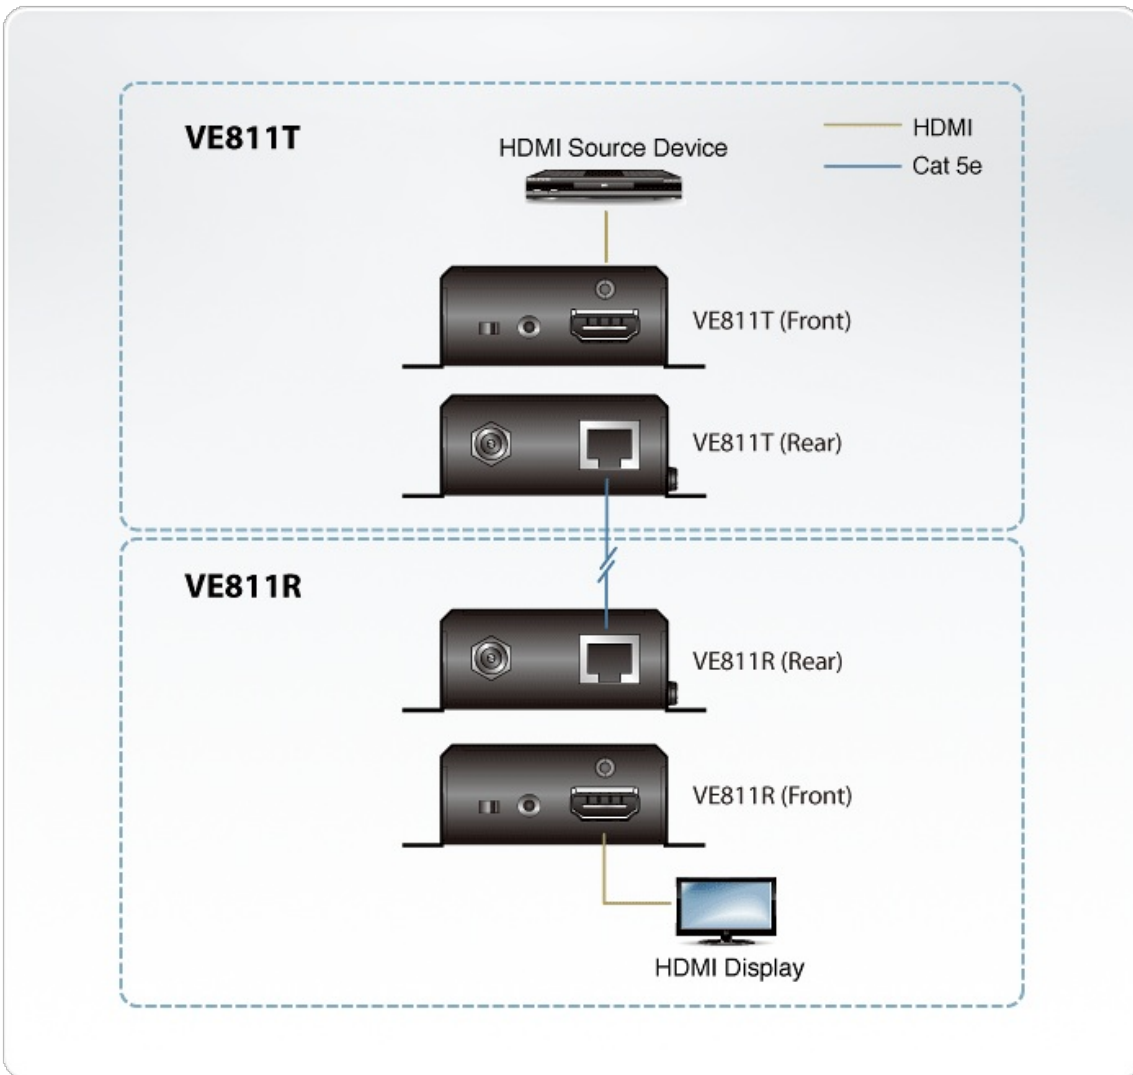

Propiedades físicas		
Carcasa	Metal	Metal
Peso	0,17 kg (0,37 lb)	0,16 kg (0,35 lb)
Dimensiones (La x An x Al) con soporte	8,64 x 7,30 x 2,47 cm (3,4 x 2,87 x 0,97 pulgadas)	8,64 x 7,30 x 2,47 cm (3,4 x 2,87 x 0,97 pulgadas)
Dimensiones (La x An x Al) sin soporte	8,20 x 5,20 x 2,37 cm (3,23 x 2,05 x 0,93 pulgadas)	8,20 x 5,20 x 2,37 cm (3,23 x 2,05 x 0,93 pulgadas)

Diagrama

ATEN International Co., Ltd.

3F, No.125, Sec. 2, Datong Rd., Sijhih District., New Taipei City 221, Taiwan
Phone: 886-2-8692-6789 Fax: 886-2-8692-6767
www.aten.com E-mail: marketing@aten.com

© Copyright 2015 ATEN® International Co., Ltd.
ATEN and the ATEN logo are trademarks of ATEN International Co., Ltd.
All rights reserved. All other trademarks are the property of their respective owners.