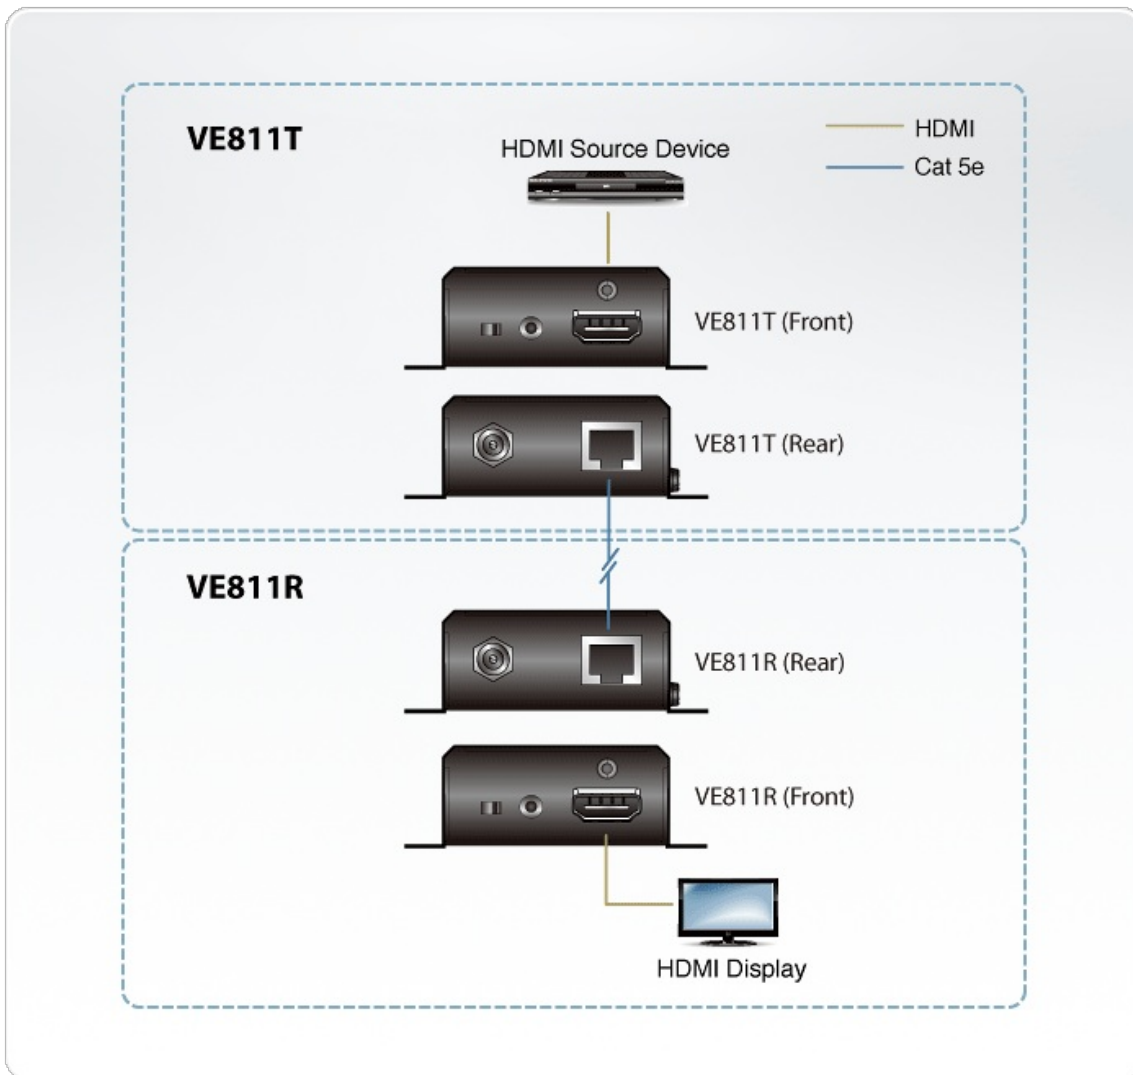

Diagrama

ATEN International Co., Ltd.

3F., No.125, Sec. 2, Datong Rd., Sijhih District., New Taipei City 221, Taiwan
Phone: 886-2-8692-6789 Fax: 886-2-8692-6767
www.aten.com E-mail: marketing@aten.com

© Copyright 2015 ATEN® International Co., Ltd.
ATEN and the ATEN logo are trademarks of ATEN International Co., Ltd.
All rights reserved. All other trademarks are the property of their respective owners.