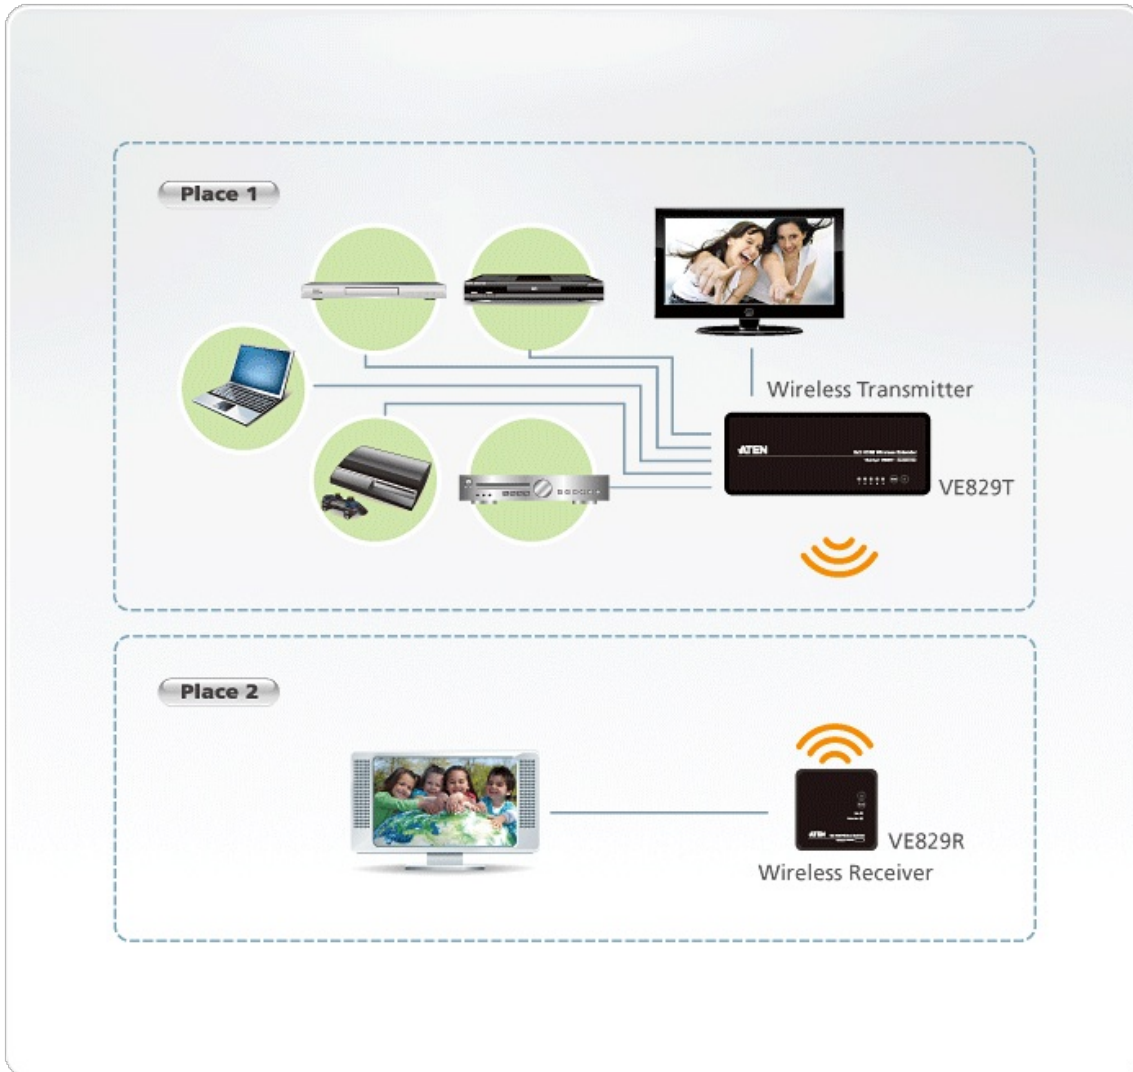

Diagrama

ATEN International Co., Ltd.

3F., No.125, Sec. 2, Datong Rd., Sijhih District., New Taipei City 221, Taiwan
Phone: 886-2-8692-6789 Fax: 886-2-8692-6767
www.aten.com E-mail: marketing@aten.com

© Copyright 2015 ATEN® International Co., Ltd.
ATEN and the ATEN logo are trademarks of ATEN International Co., Ltd.
All rights reserved. All other trademarks are the property of their respective owners.