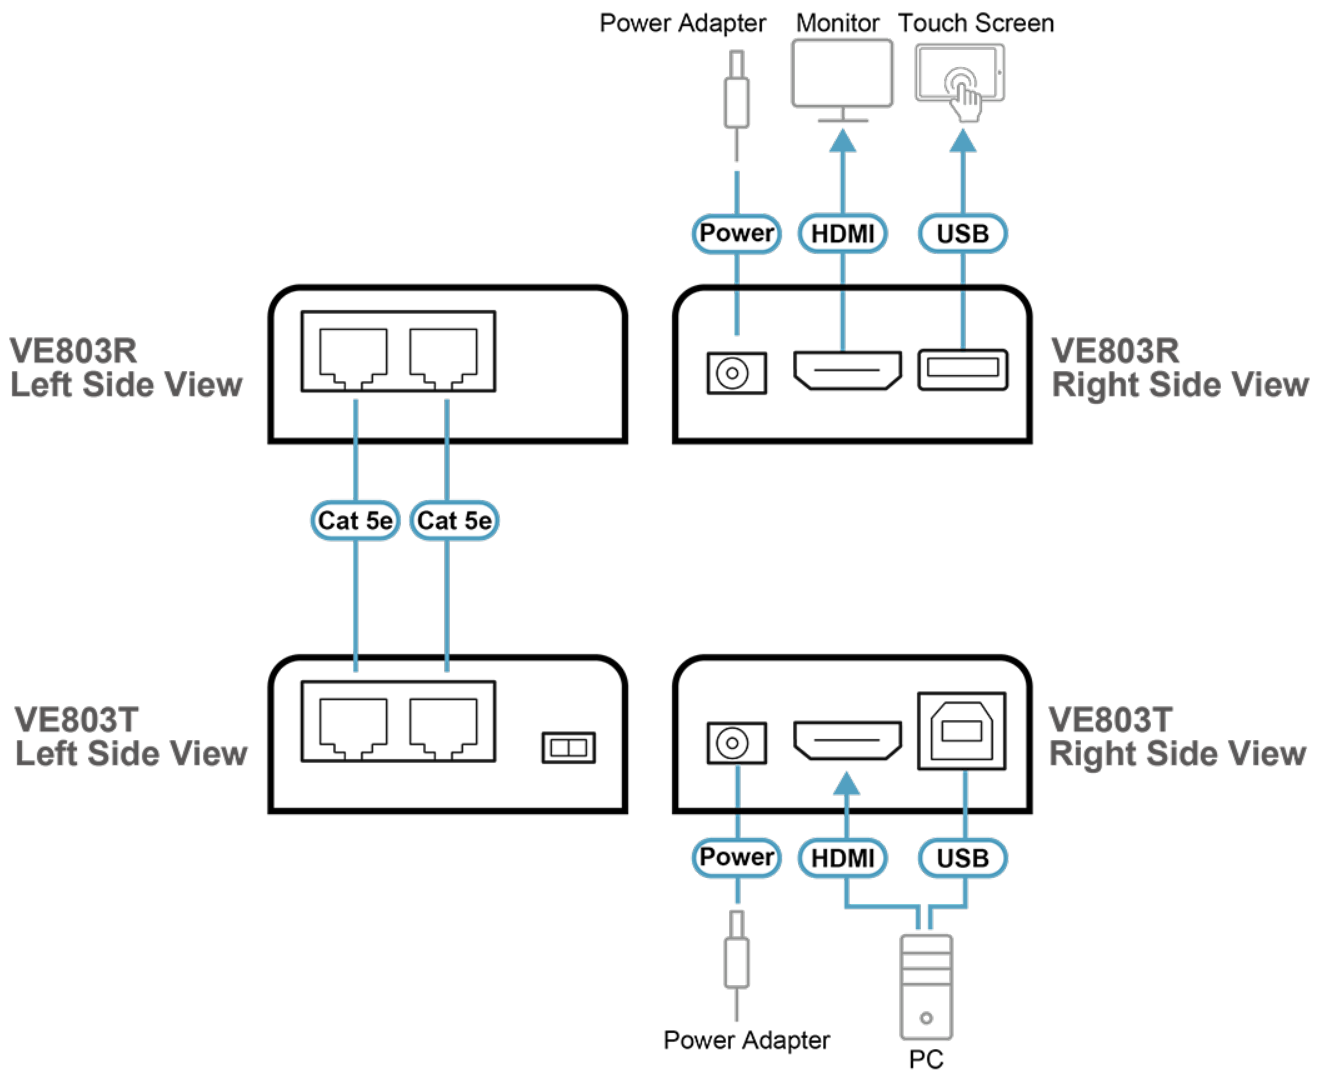

Diagrama

ATEN International Co., Ltd.

3F., No.125, Sec. 2, Datong Rd., Sijhih District., New Taipei City 221, Taiwan
Phone: 886-2-8692-6789 Fax: 886-2-8692-6767
www.aten.com E-mail: marketing@aten.com