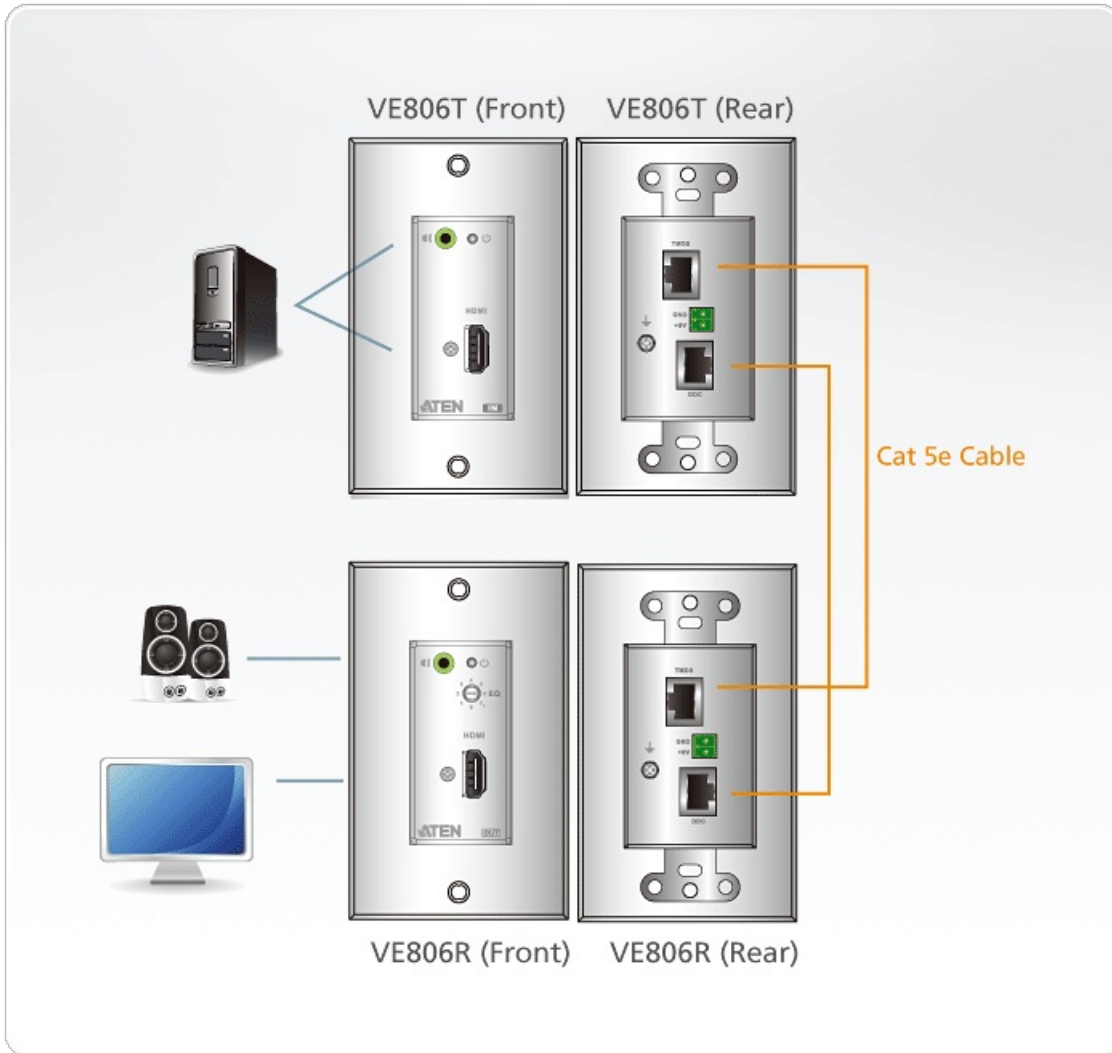

Diagrama

ATEN International Co., Ltd.

3F., No.125, Sec. 2, Datong Rd., Sijhih District., New Taipei City 221, Taiwan
Phone: 886-2-8692-6789 Fax: 886-2-8692-6767
www.aten.com E-mail: marketing@aten.com

© Copyright 2015 ATEN® International Co., Ltd.
ATEN and the ATEN logo are trademarks of ATEN International Co., Ltd.
All rights reserved. All other trademarks are the property of their
respective owners.