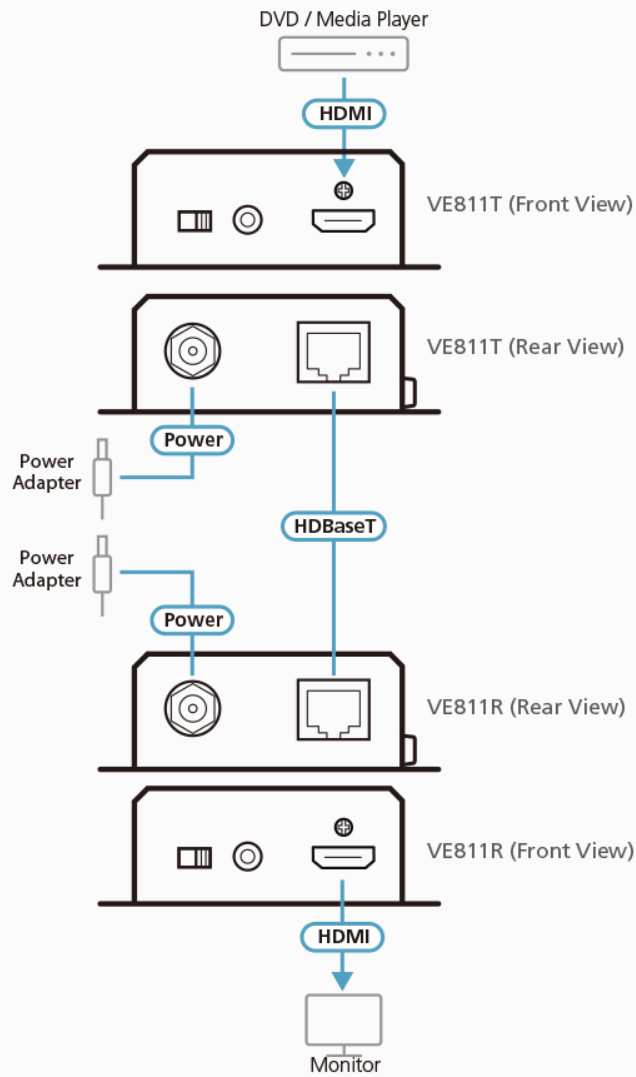

Diagrama

ATEN International Co., Ltd.

3F, No.125, Sec. 2, Datong Rd., Sijhih District., New Taipei City 221, Taiwan
Phone: 886-2-8692-6789 Fax: 886-2-8692-6767
www.aten.com E-mail: marketing@aten.com