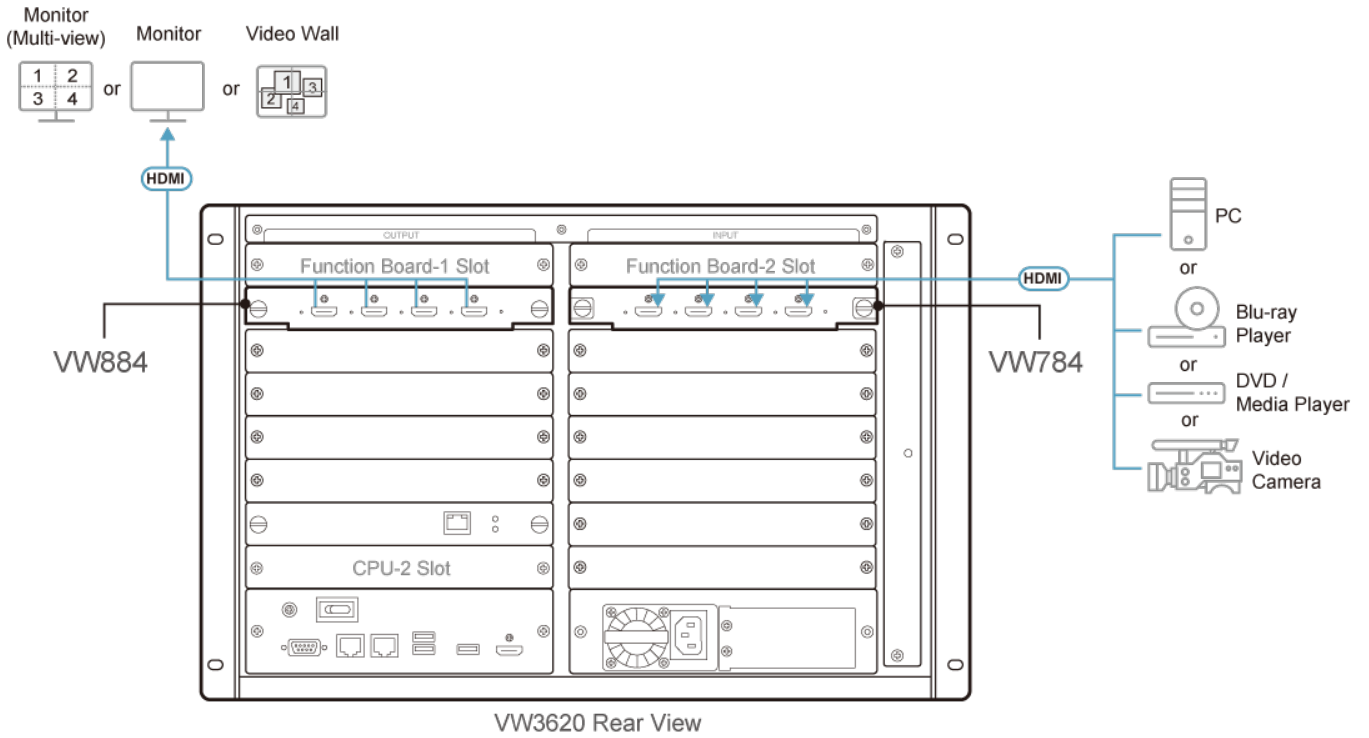

Diagrama

ATEN International Co., Ltd.

3F., No.125, Sec. 2, Datong Rd., Sijhih District., New Taipei City 221, Taiwan
Phone: 886-2-8692-6789 Fax: 886-2-8692-6767
www.aten.com E-mail: marketing@aten.com