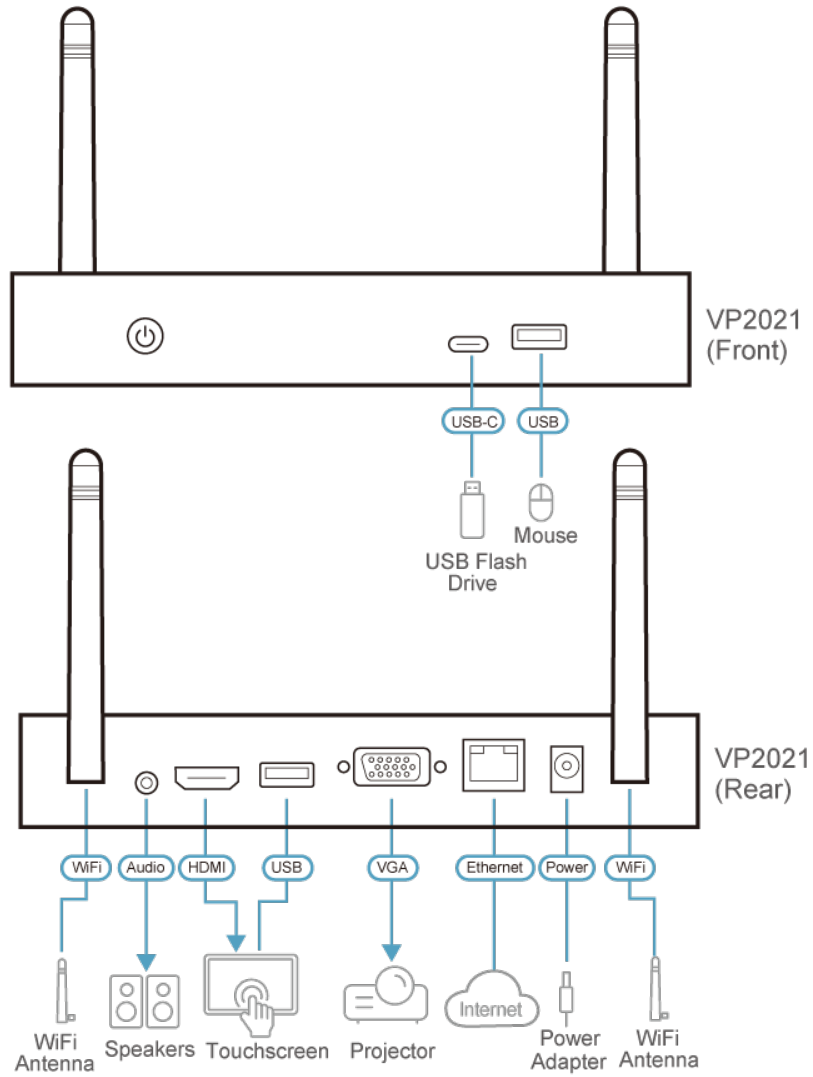

Diagrama

ATEN International Co., Ltd.

3F, No.125, Sec. 2, Datong Rd., Sijhih District., New Taipei City 221, Taiwan
Phone: 886-2-8692-6789 Fax: 886-2-8692-6767
www.aten.com E-mail: marketing@aten.com