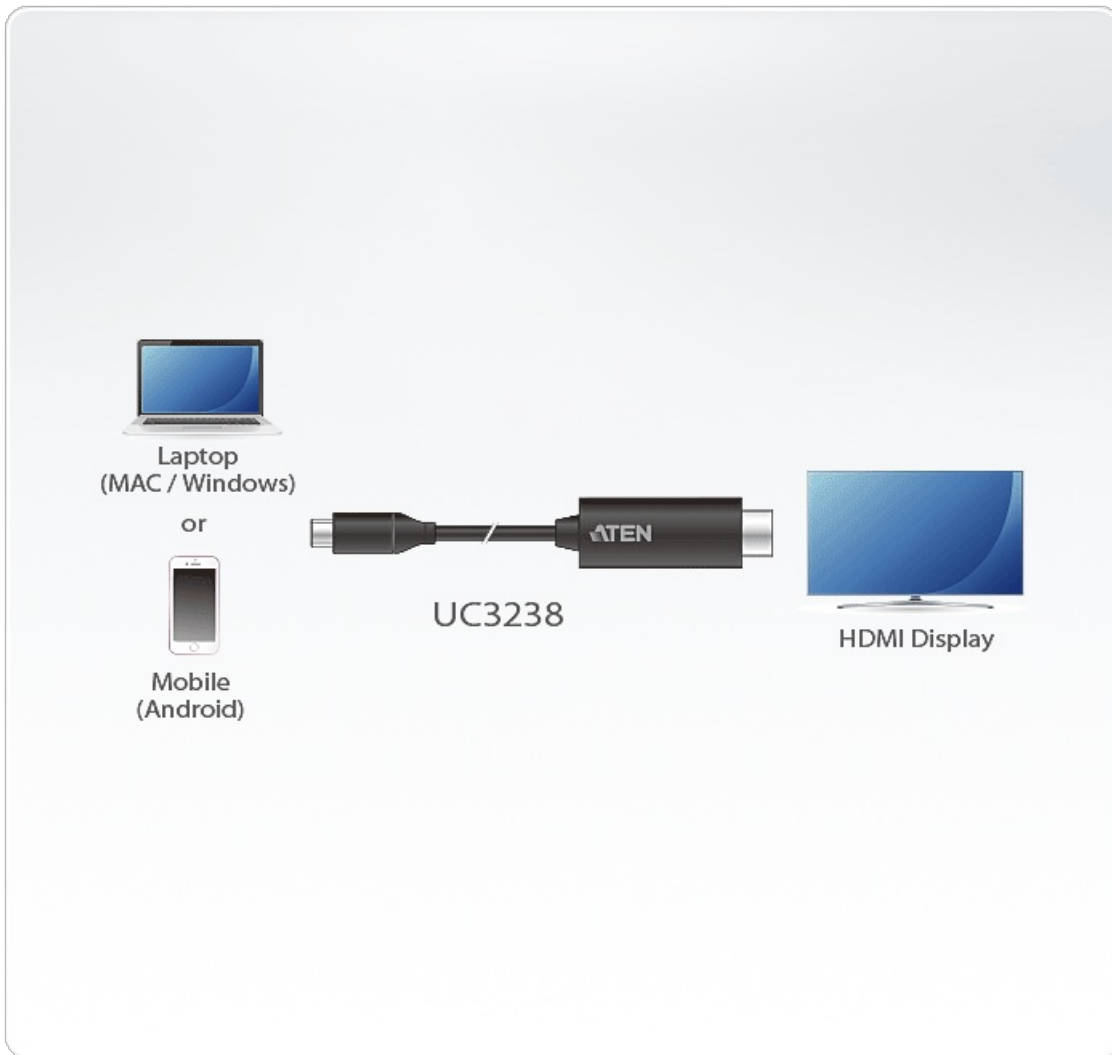

Diagrama

ATEN International Co., Ltd.

3F., No.125, Sec. 2, Datong Rd., Sijhih District., New Taipei City 221, Taiwan
Phone: 886-2-8692-6789 Fax: 886-2-8692-6767
www.aten.com E-mail: marketing@aten.com

© Copyright 2015 ATEN® International Co., Ltd.
ATEN and the ATEN logo are trademarks of ATEN International Co., Ltd.
All rights reserved. All other trademarks are the property of their
respective owners.