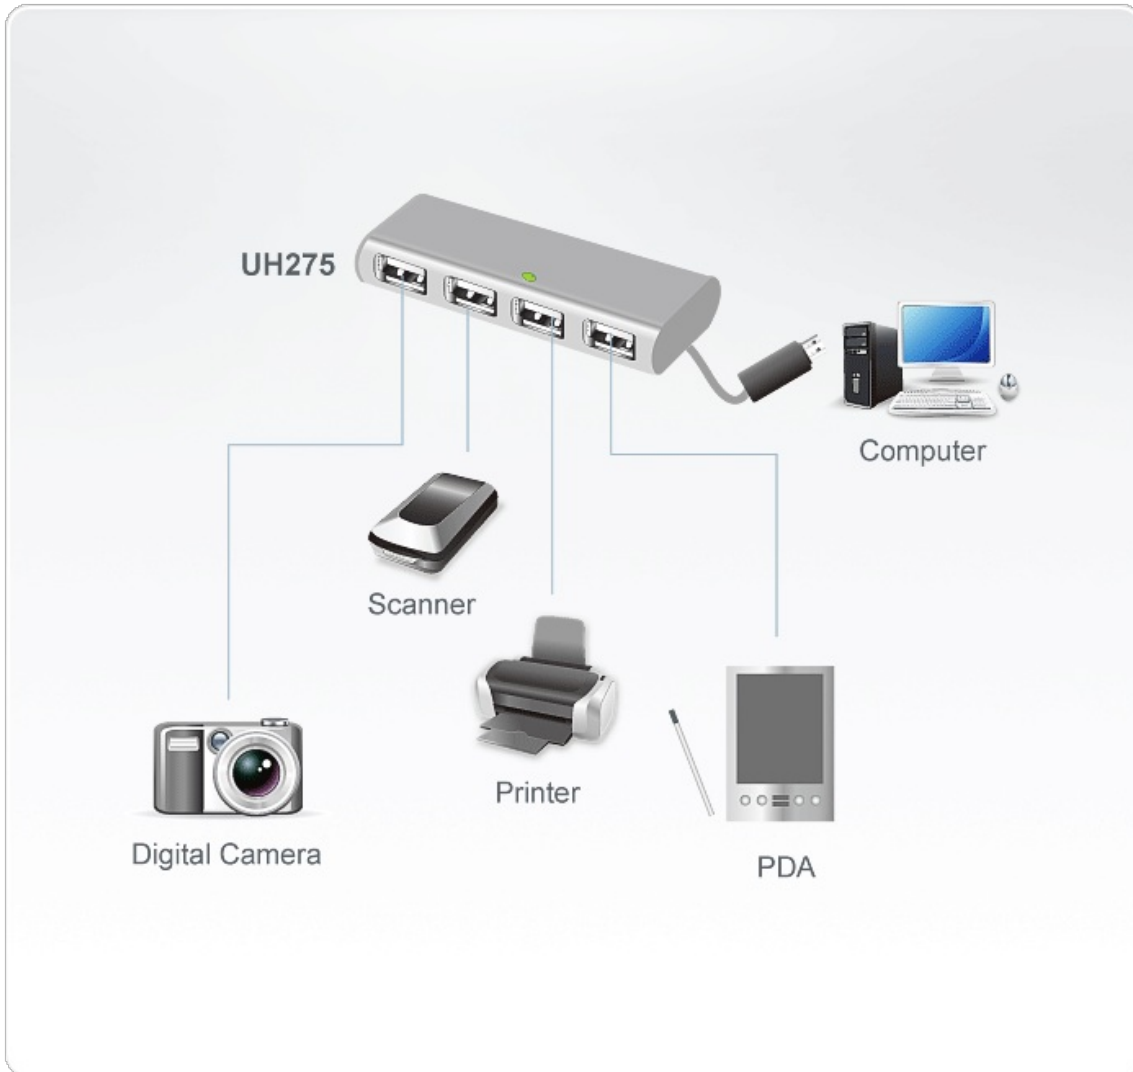

Diagrama

ATEN International Co., Ltd.

3F., No.125, Sec. 2, Datong Rd., Sijhih District., New Taipei City 221, Taiwan
Phone: 886-2-8692-6789 Fax: 886-2-8692-6767
www.aten.com E-mail: marketing@aten.com

© Copyright 2015 ATEN® International Co., Ltd.
ATEN and the ATEN logo are trademarks of ATEN International Co., Ltd.
All rights reserved. All other trademarks are the property of their respective owners.