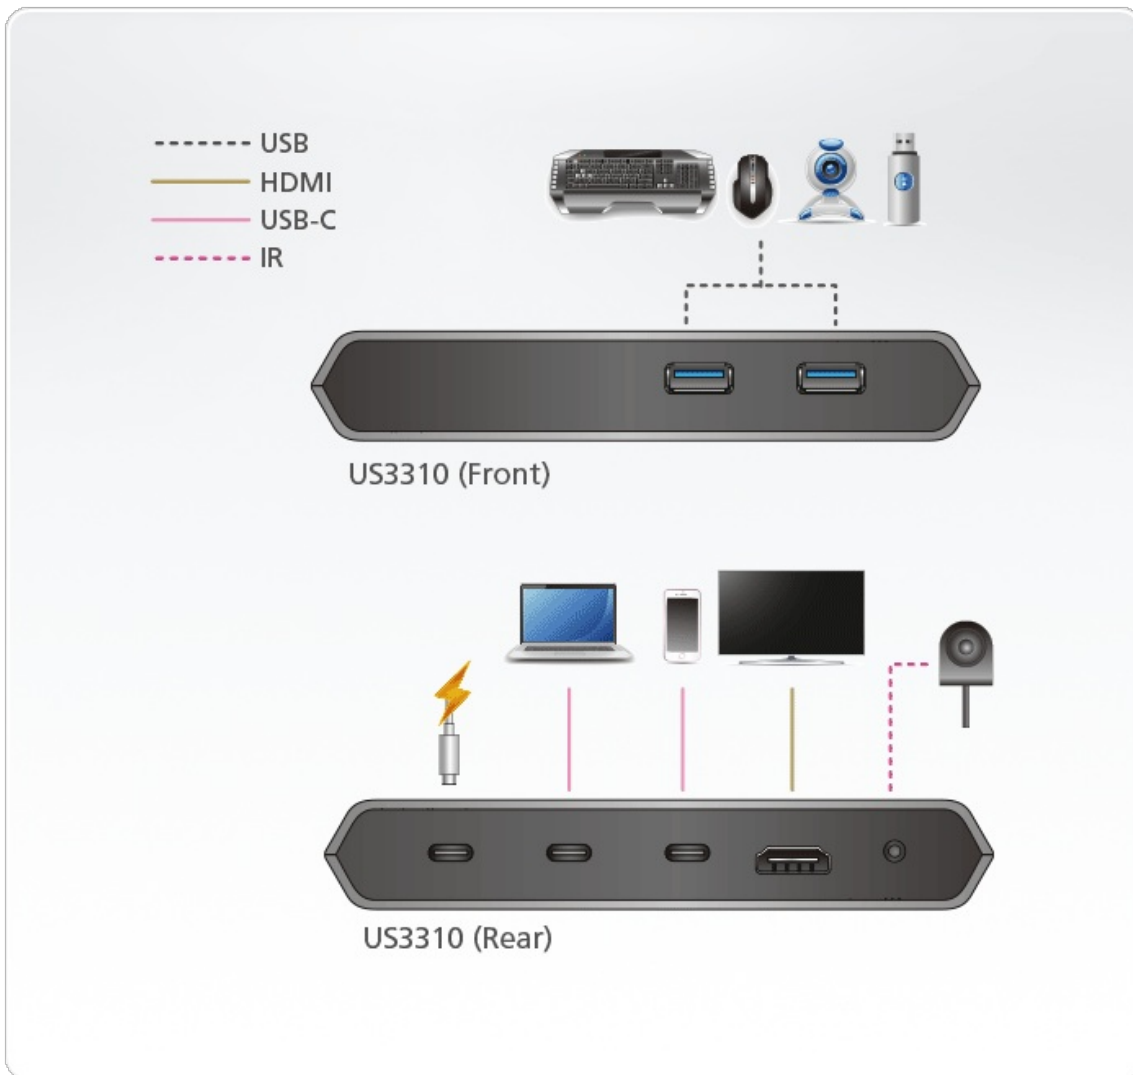

Diagrama

ATEN International Co., Ltd.

3F., No.125, Sec. 2, Datong Rd., Sijhih District., New Taipei City 221, Taiwan
Phone: 886-2-8692-6789 Fax: 886-2-8692-6767
www.aten.com E-mail: marketing@aten.com

© Copyright 2015 ATEN® International Co., Ltd.
ATEN and the ATEN logo are trademarks of ATEN International Co., Ltd.
All rights reserved. All other trademarks are the property of their respective owners.