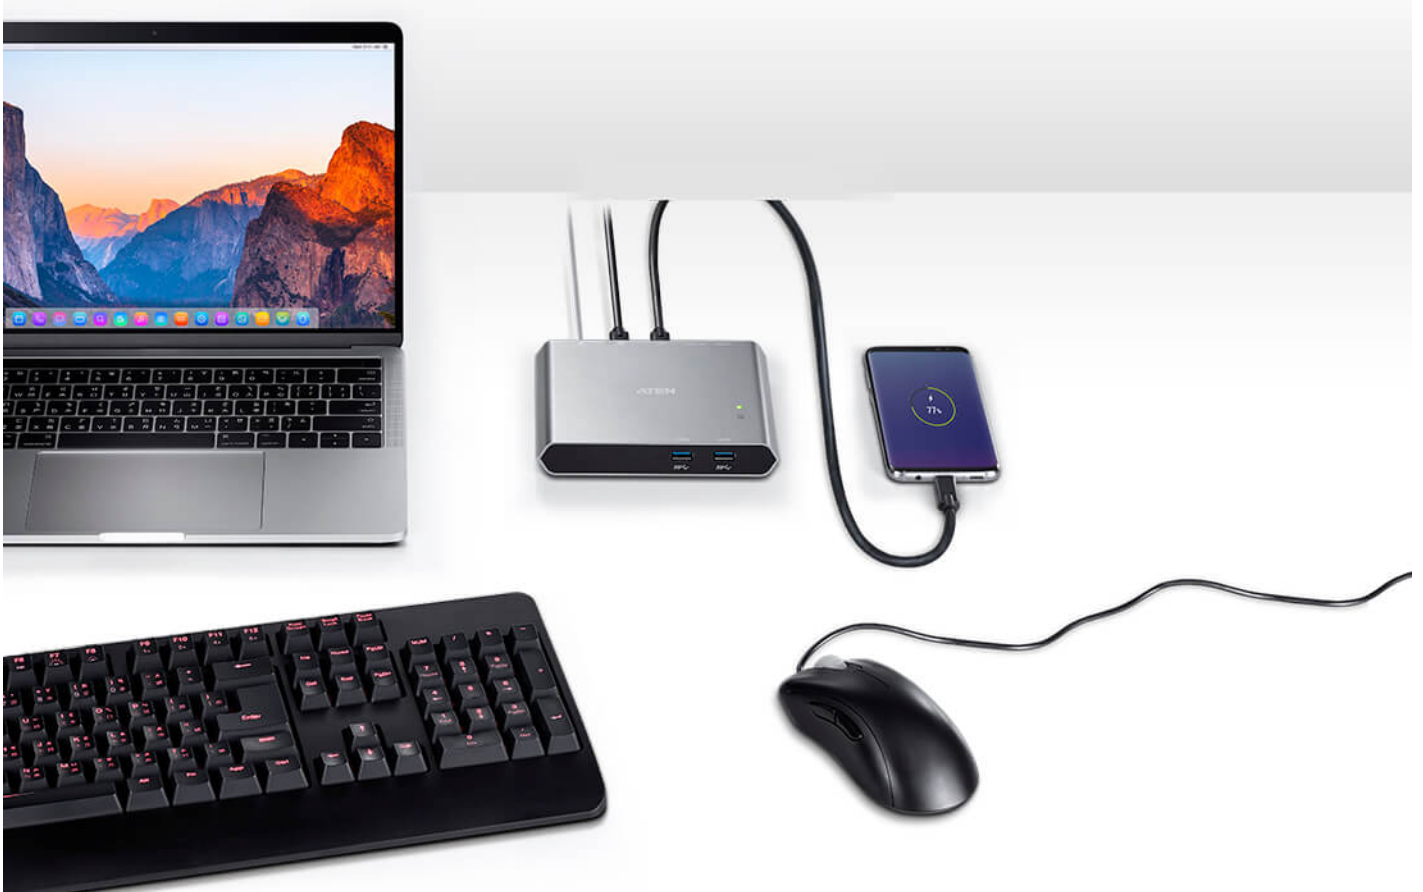

## US3310

Commutador de base USB-C Gen 1 de 2 puertos con pasarela de alimentación

Uso compartido de pantalla

Uso compartido de teclado y ratón

Tecla de conmutación

Carga PD de 85 W

Modo DeX

## US3310

Conmutador de base USB-C de 2 puertos con pasarela de alimentación

**Amplíe las funciones de su dispositivo móvil**

Se acabó tener que conectar y desconectar dispositivos. Conecte al US3310 su smartphone con USB-C, su iPad Pro y su portátil, o bien dos portátiles con USB-C, y comparta una pantalla y varios periféricos.\* Utilice solo un conjunto de pantalla, teclado y ratón para controlar sin problemas dos sistemas y ahorrar espacio en el escritorio. Coloque el selector de puerto remoto donde le resulte más cómodo o incluso ocúltelo debajo de su escritorio para poder conmutar rápidamente.

**Amplíe el entorno de su escritorio a su teléfono**

Los smartphones actuales pueden funcionar como un PC. Utilice su smartphone para trabajar, ver contenido y jugar en sus desplazamientos.

Cuando vuelva a la oficina o a casa, podrá conectarlo al US3310 para crear una estación de trabajo en el modo Samsung DeX que le permitirá realizar múltiples tareas y cambiar a un portátil cuando tenga que realizar tareas complejas.

## Características

El conmutador de base USB-C de 2 puertos con pasarela de alimentación US3310 incluye la combinación de una base multipuerto y permite la conmutación mediante un botón entre dos fuentes: portátil y smartphone Android. Utilice solo un conjunto de pantalla, teclado y ratón para controlar sin problemas dos sistemas diferentes y ahorrar espacio en el escritorio. Con el selector de puerto remoto, puede ponerlo en el lugar que le resulte más cómodo u ocultarlo debajo del escritorio para poder conmutar rápidamente.