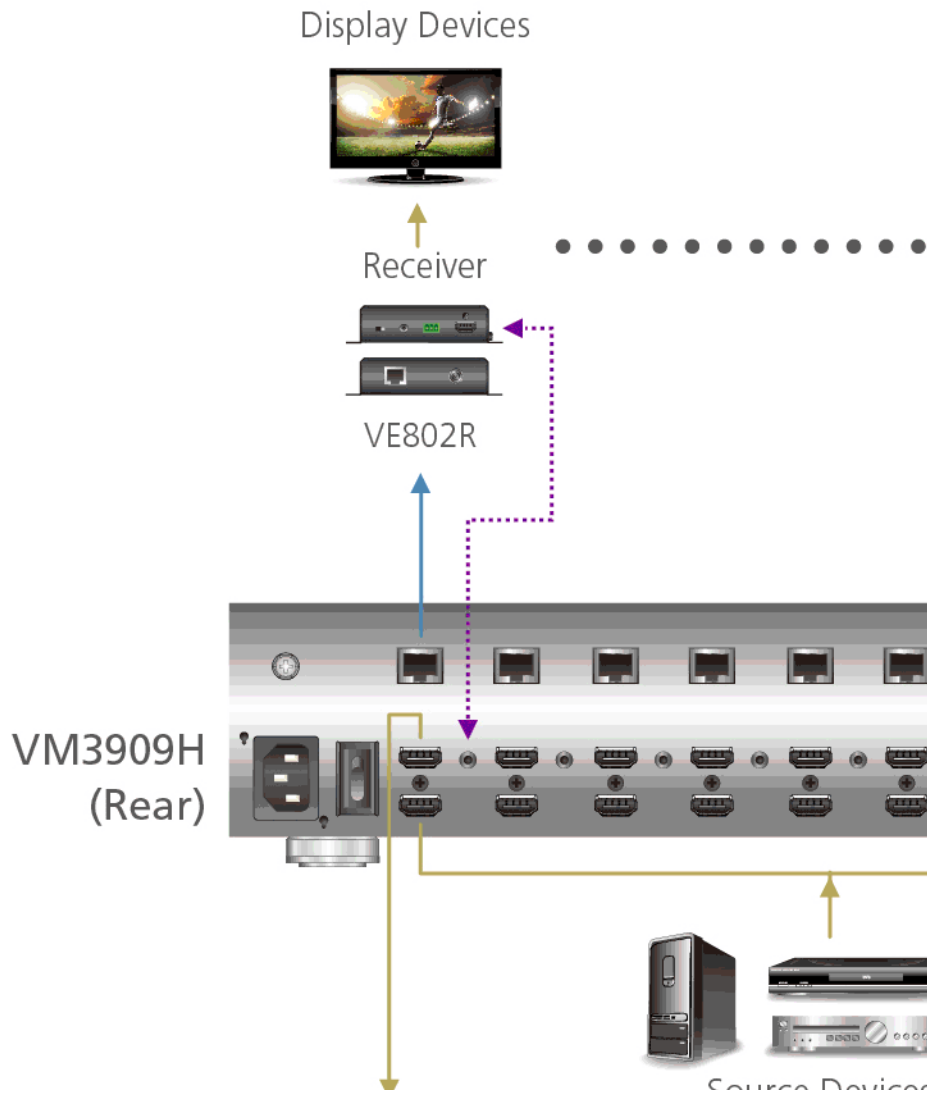

Matrix Video Switching Setup