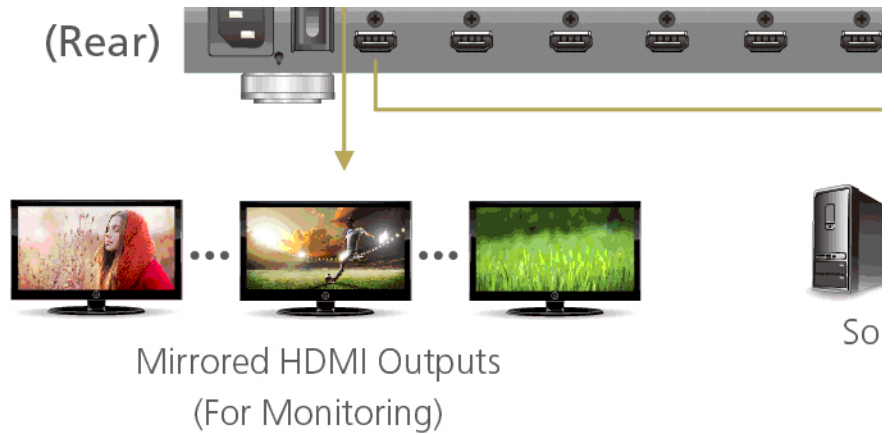

Matrix Video Switching Setup