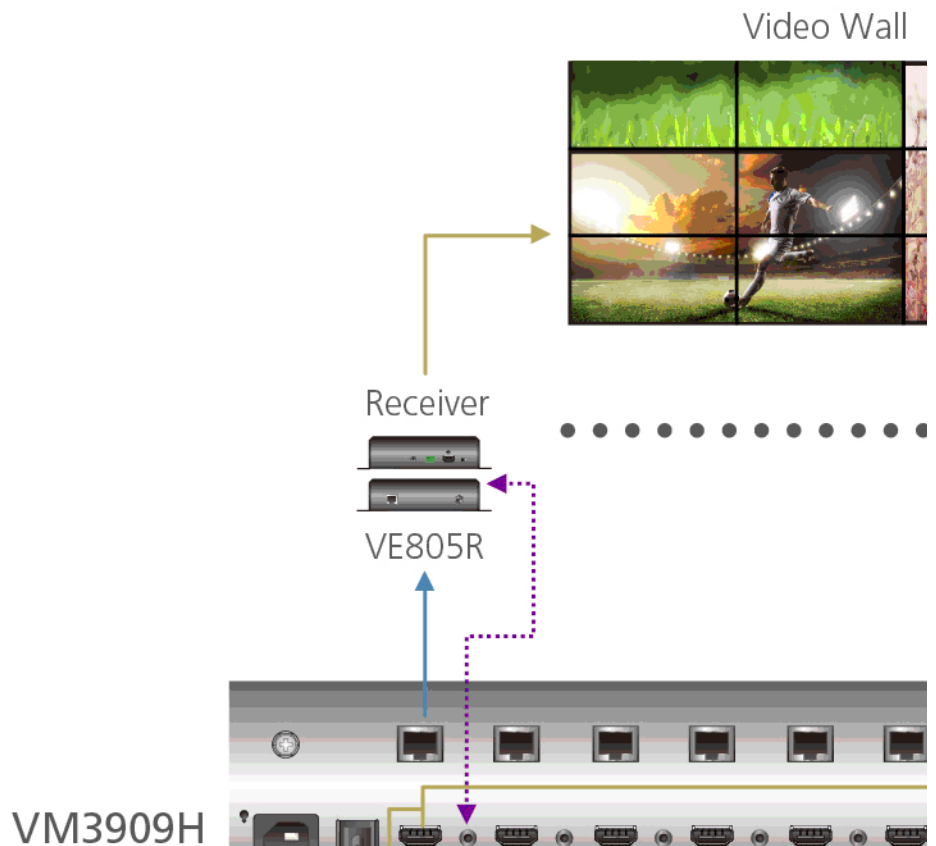

Consumo de energia	AC110V:122W:572BTU AC220V:120W:563BTU
Especificações ambientais	
Temperatura de funcionamento	0 - 50 °C
Temperatura de armazenamento	-20 - 60 °C
Humidade	0 - 80% HR, sem condensação
Propriedades físicas	
Caixa	Metal
Peso	7.33 kg (16.15 lb)
Dimensões (C x L x A)	43.24 x 38.23 x 8.80 cm (17.02 x 15.05 x 3.46 in.)
Altura do Rack (Espaços U)	2U
Lote de embalagem	1 unid
Nota	Para alguns produtos de montagem em prateleira, tenha em consideração que as dimensões físicas padrão LxPxA são expressas no formato CxLxA.

Diagrama

Video Wall Setup