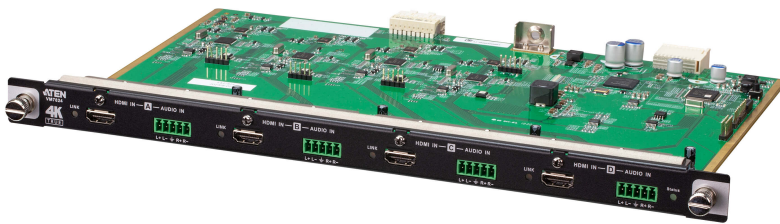

VM7824

Placa de entrada True 4K HDMI de 4 portas

VM7824 é uma placa de entrada True 4K HDMI que funciona com um switch de matriz modular ATEN para proporcionar uma forma fácil de encaminhar 4 fontes HDMI áudio/vídeo para 4 ecrãs com suporte para imagens de alta definição True 4K. Para além da interface HDMI que transporta o sinal digital A/V, VM7824 disponibiliza também 4 portas de entrada áudio estéreo que permitem a integração de áudio estéreo.

Todas as placas de entrada/saída da série VM de ATEN são compatíveis com a instalação direta que permite aos integradores de sistema grande flexibilidade e eficiência para manutenção. As placas de entrada/saída da série VM, juntamente com os Switches de Matriz Modular ATEN proporcionam soluções ideais que vão de encontro às suas exigências no que toca a aplicações vídeo multi-interface.

Caraterísticas

- Compatível com Switches de Matriz Modular VM; pode ser misturado com placas de E/S modulares de qualquer tipo, para flexibilidade ideal
- Resoluções True 4K – gestão de resoluções vídeo sem compressão até 3840 x 2160 / 4096 x 2160 a 60 Hz (4:4:4)
- True 4K EDID Expert – seleciona as definições EDID ideais para arranque suave, ecrã de alta qualidade e utilização da melhor resolução por diferentes ecrãs
- Áudio activado, áudio HDMI pode ser extraído e áudio estéreo pode ser integrado
- Teste da Qualidade do Cabo – examina a qualidade do cabo HDMI
- HDMI (3D, Deep Color, 4K); Compatível com HDCP 2.2
- Suporte para Controlo de Electrónica do Consumidor (CEC)