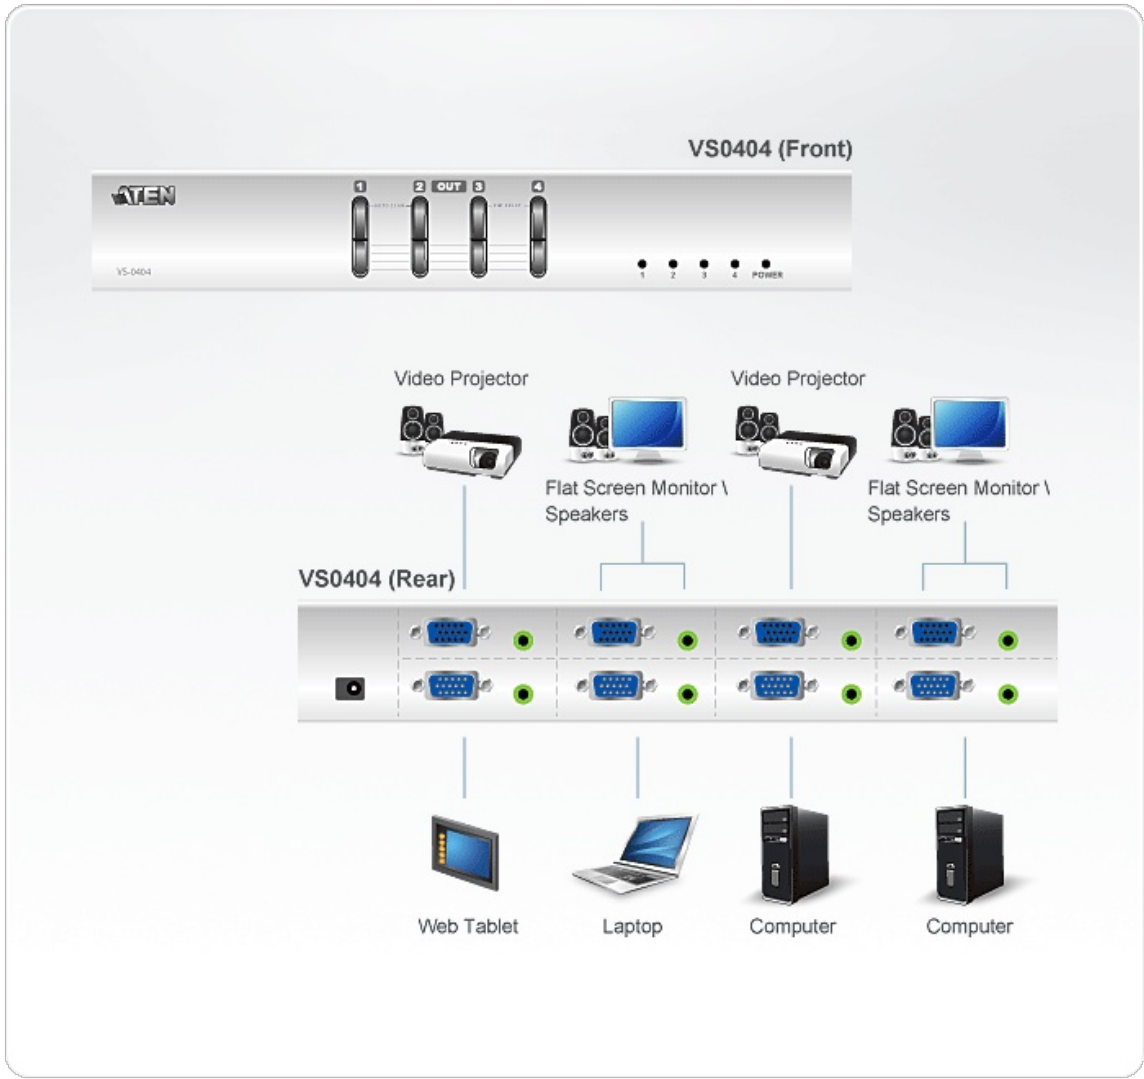

Diagrama

ATEN International Co., Ltd.

3F., No.125, Sec. 2, Datong Rd., Sijhih District., New Taipei City 221, Taiwan
Phone: 886-2-8692-6789 Fax: 886-2-8692-6767
www.aten.com E-mail: marketing@aten.com

© Copyright 2015 ATEN® International Co., Ltd.
ATEN and the ATEN logo are trademarks of ATEN International Co., Ltd.
All rights reserved. All other trademarks are the property of their respective owners.