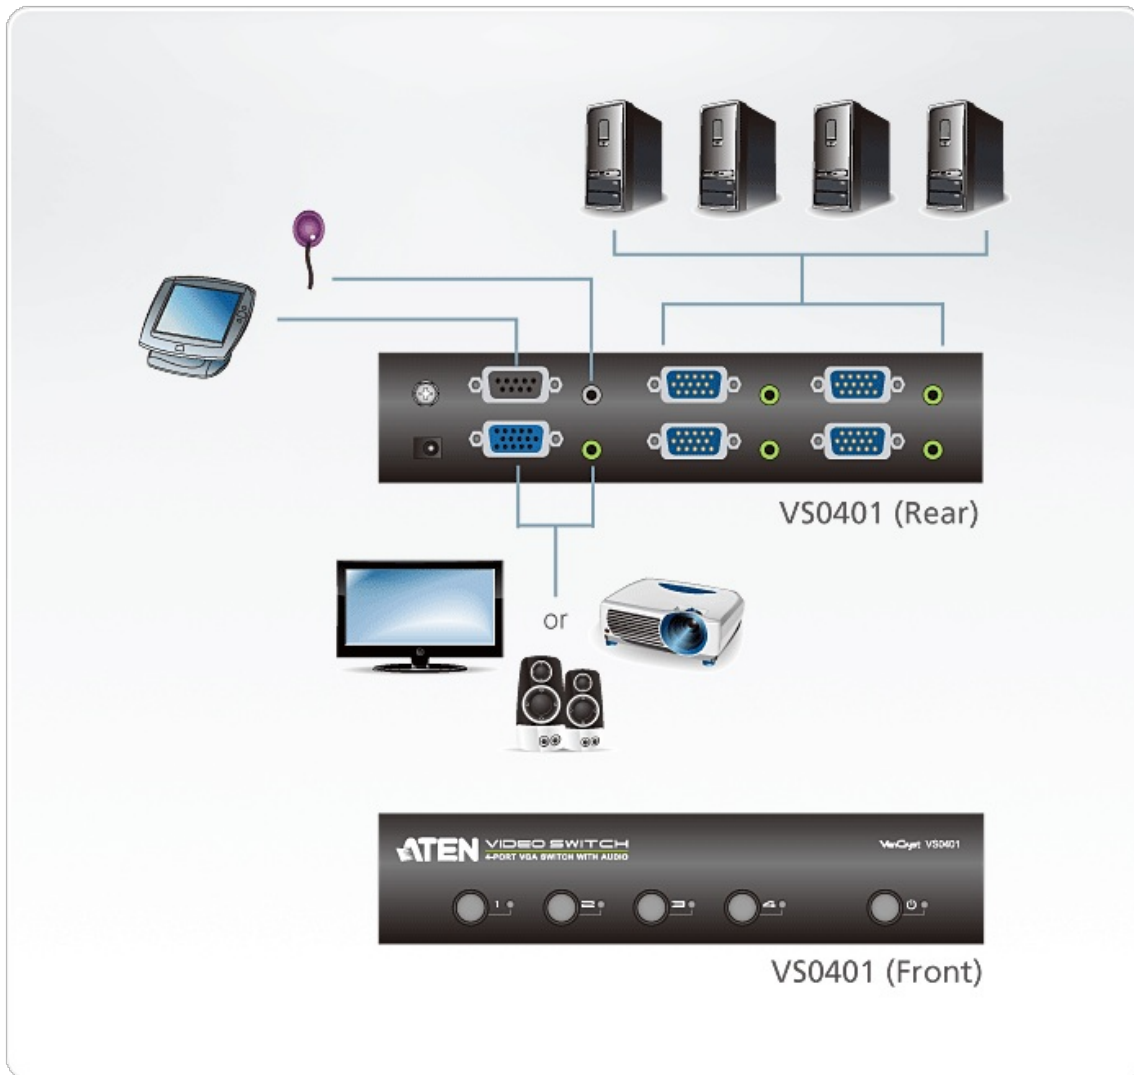

Peso	0.66 kg (1.45 lb)
Dimensões (C x L x A)	20.00 x 7.61 x 4.40 cm (7.87 x 3 x 1.73 in.)
Lote de embalagem	5 unid.
Nota	Para alguns produtos de montagem em prateleira, tenha em consideração que as dimensões físicas padrão LxPxA são expressas no formato CxLxA.

Diagrama

ATEN International Co., Ltd.

3F., No.125, Sec. 2, Datong Rd., Sijhih District., New Taipei City 221, Taiwan
Phone: 886-2-8692-6789 Fax: 886-2-8692-6767
www.aten.com E-mail: marketing@aten.com

© Copyright 2015 ATEN® International Co., Ltd.
ATEN and the ATEN logo are trademarks of ATEN International Co., Ltd.
All rights reserved. All other trademarks are the property of their respective owners.