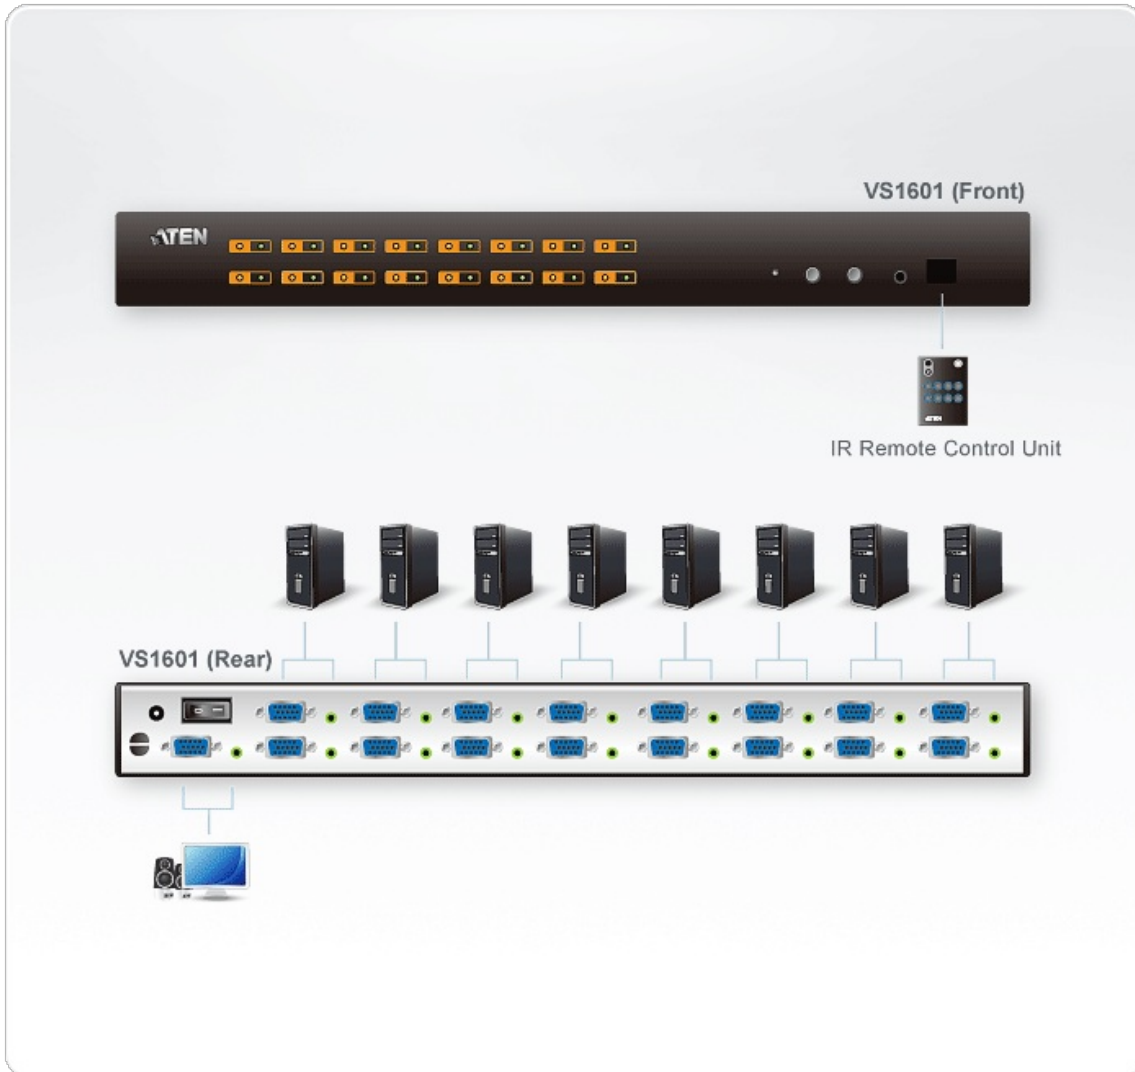

Diagrama

ATEN International Co., Ltd.

3F., No.125, Sec. 2, Datong Rd., Sijhih District., New Taipei City 221, Taiwan
Phone: 886-2-8692-6789 Fax: 886-2-8692-6767
www.aten.com E-mail: marketing@aten.com

© Copyright 2015 ATEN® International Co., Ltd.
ATEN and the ATEN logo are trademarks of ATEN International Co., Ltd.
All rights reserved. All other trademarks are the property of their respective owners.