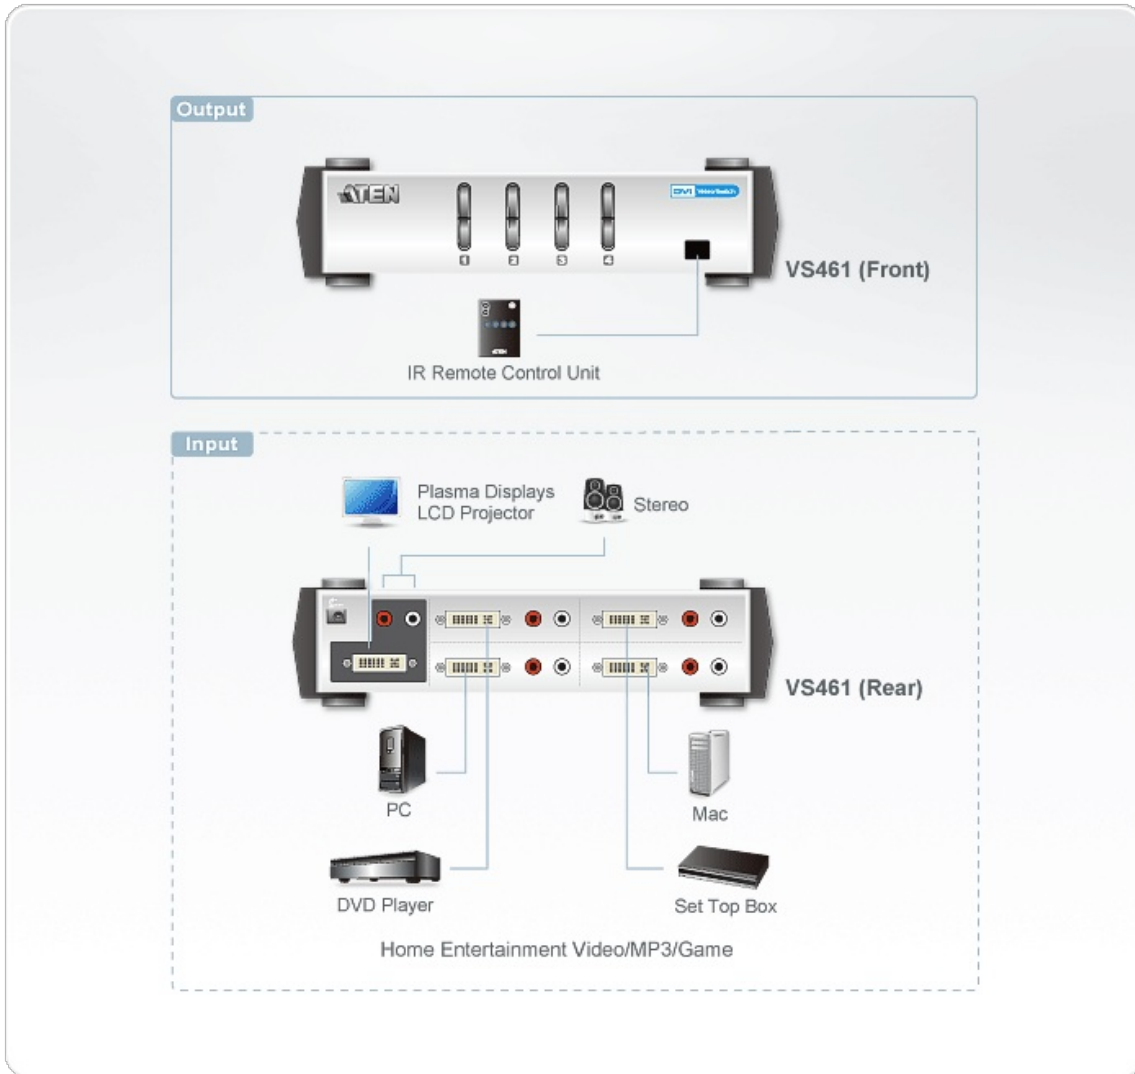

Diagrama

ATEN International Co., Ltd.

3F., No.125, Sec. 2, Datong Rd., Sijhih District., New Taipei City 221, Taiwan
Phone: 886-2-8692-6789 Fax: 886-2-8692-6767
www.aten.com E-mail: marketing@aten.com

© Copyright 2015 ATEN® International Co., Ltd.
ATEN and the ATEN logo are trademarks of ATEN International Co., Ltd.
All rights reserved. All other trademarks are the property of their respective owners.