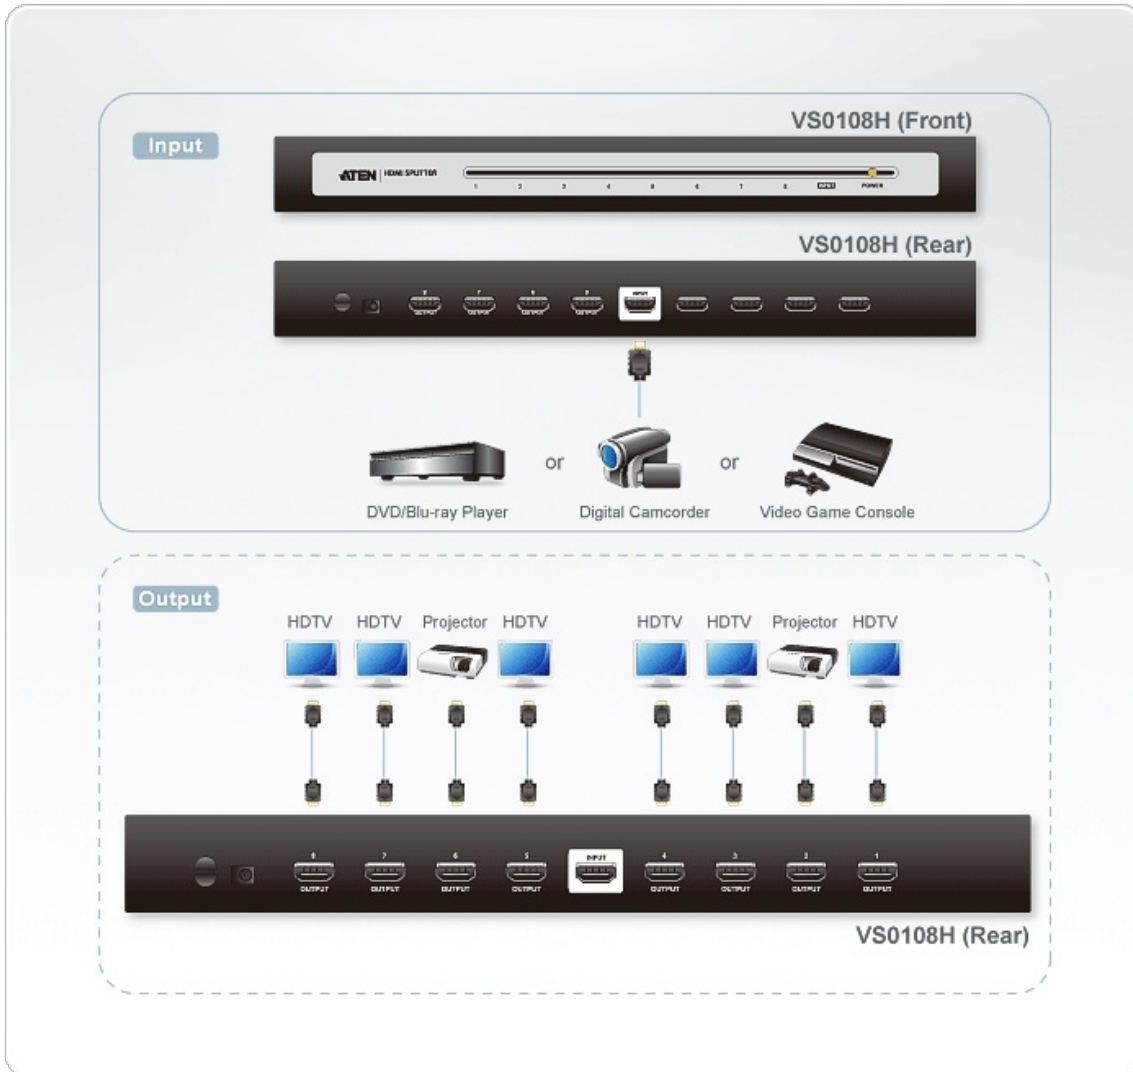

Diagrama

ATEN International Co., Ltd.

3F., No.125, Sec. 2, Datong Rd., Sijhih District., New Taipei City 221, Taiwan
Phone: 886-2-8692-6789 Fax: 886-2-8692-6767
www.aten.com E-mail: marketing@aten.com

© Copyright 2015 ATEN® International Co., Ltd.
ATEN and the ATEN logo are trademarks of ATEN International Co., Ltd.
All rights reserved. All other trademarks are the property of their
respective owners.