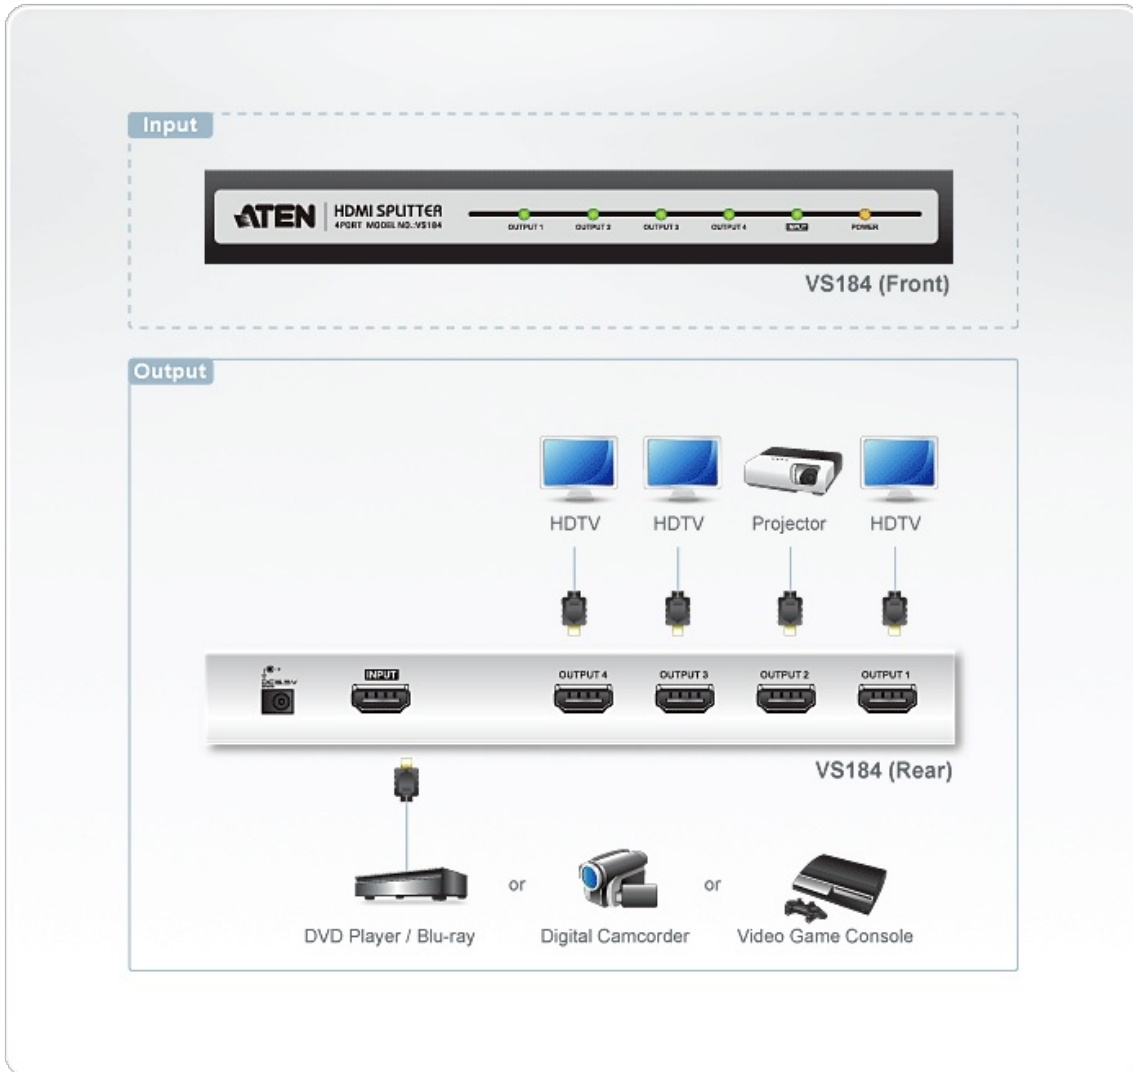

Diagrama

ATEN International Co., Ltd.

3F., No.125, Sec. 2, Datong Rd., Sijhih District., New Taipei City 221, Taiwan
Phone: 886-2-8692-6789 Fax: 886-2-8692-6767
www.aten.com E-mail: marketing@aten.com

© Copyright 2015 ATEN® International Co., Ltd.
ATEN and the ATEN logo are trademarks of ATEN International Co., Ltd.
All rights reserved. All other trademarks are the property of their respective owners.