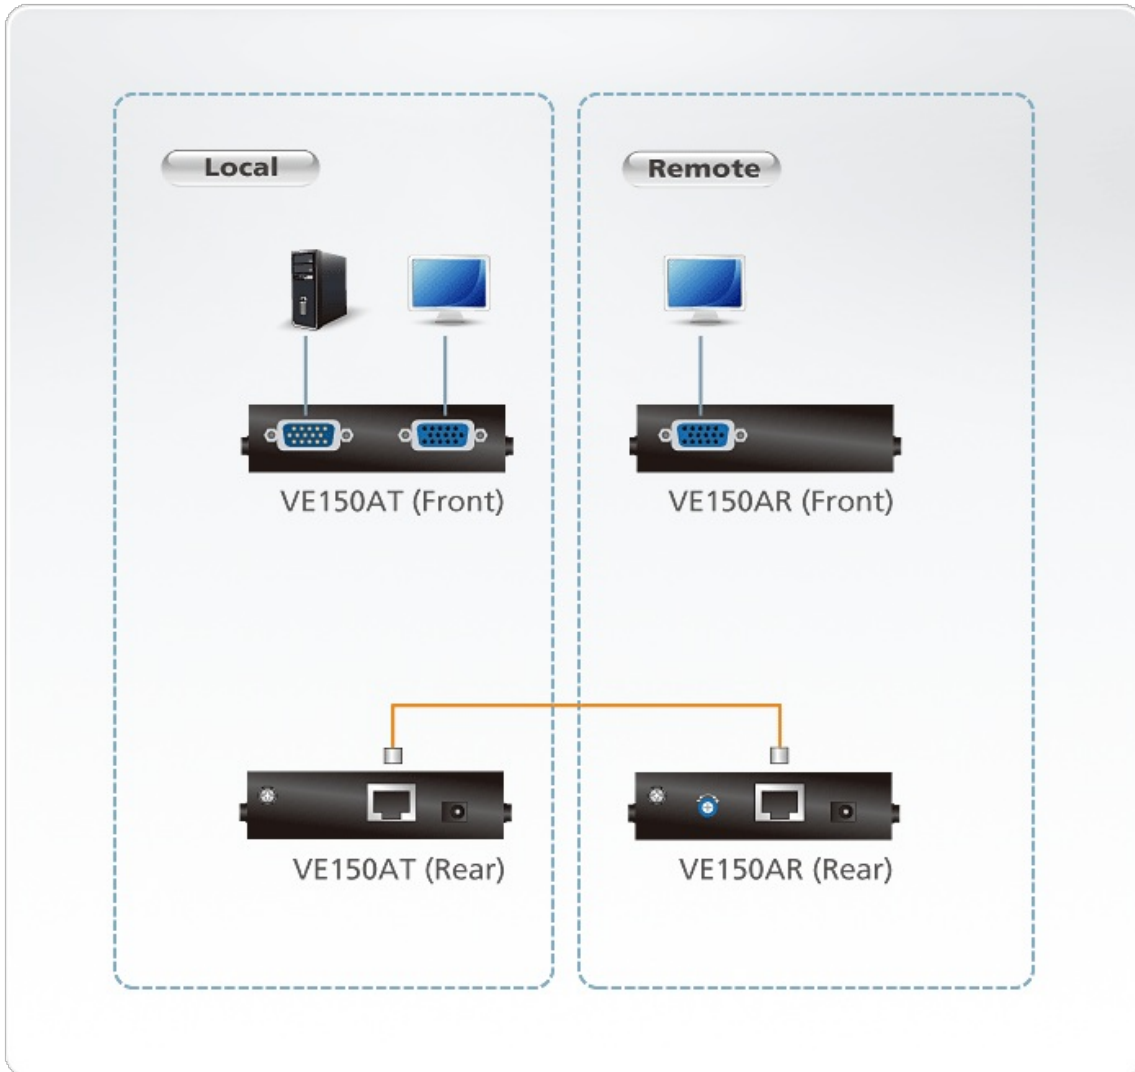

Diagrama

ATEN International Co., Ltd.

3F., No.125, Sec. 2, Datong Rd., Sijhih District., New Taipei City 221, Taiwan
Phone: 886-2-8692-6789 Fax: 886-2-8692-6767
www.aten.com E-mail: marketing@aten.com

© Copyright 2015 ATEN® International Co., Ltd.
ATEN and the ATEN logo are trademarks of ATEN International Co., Ltd.
All rights reserved. All other trademarks are the property of their respective owners.