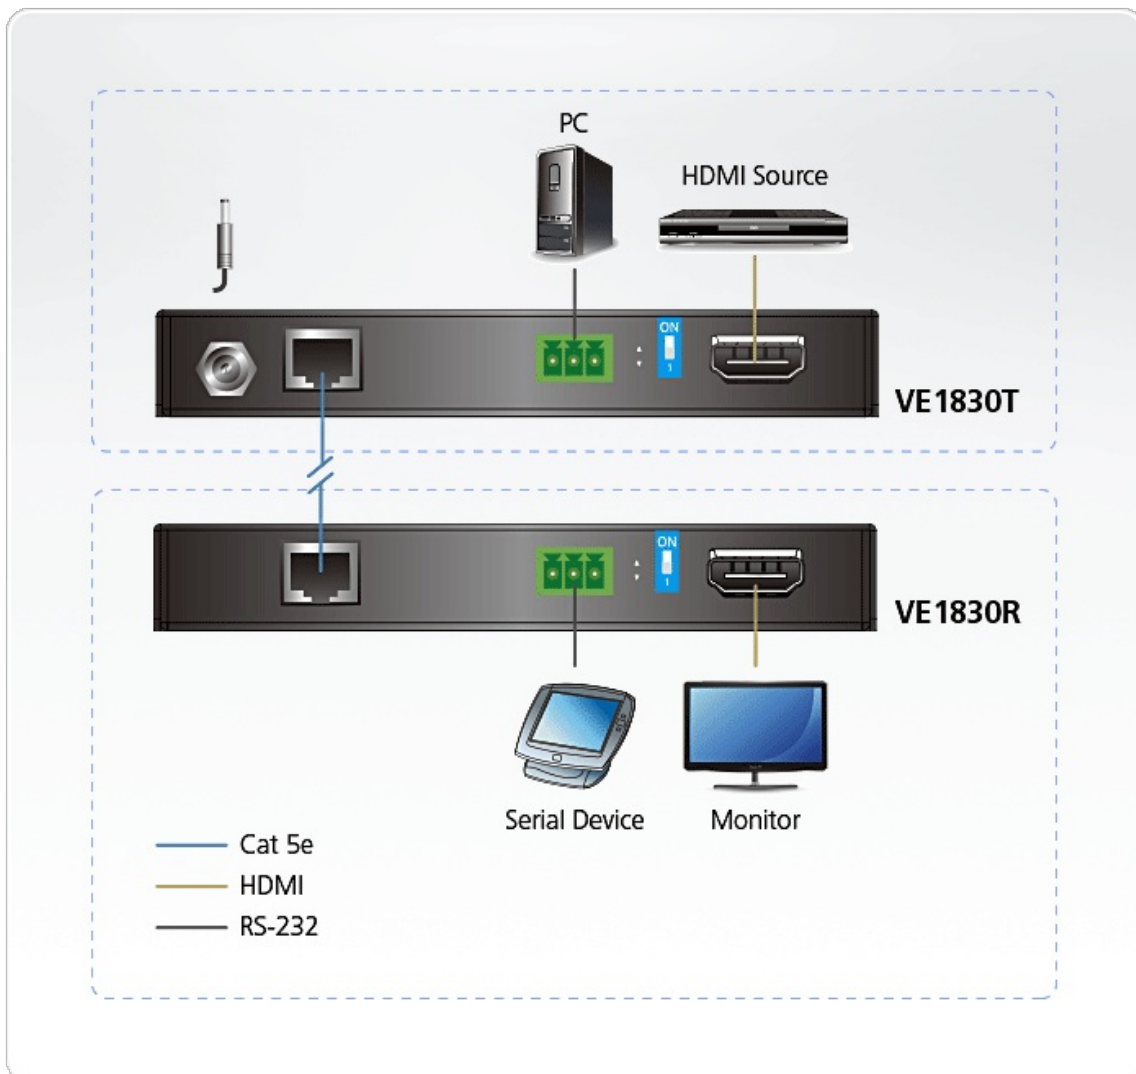

armazenamento		
Humidade	0 - 80% HR, sem condensação	0 - 80% HR, sem condensação
Propriedades físicas		
Caixa	Metal	Metal
Peso	0.12 kg (0.28 lb)	0.15 kg (0.35 lb)
Dimensões (C x L x A)	11.86 x 7.19 x 1.68 cm (4.67 x 2.83 x 0.66 in.)	11.86 x 7.19 x 1.68 cm (4.67 x 2.83 x 0.66 in.)
Nota	Para alguns produtos de montagem em prateleira, tenha em consideração que as dimensões físicas padrão LxPxA são expressas no formato CxLxA.	

Diagrama