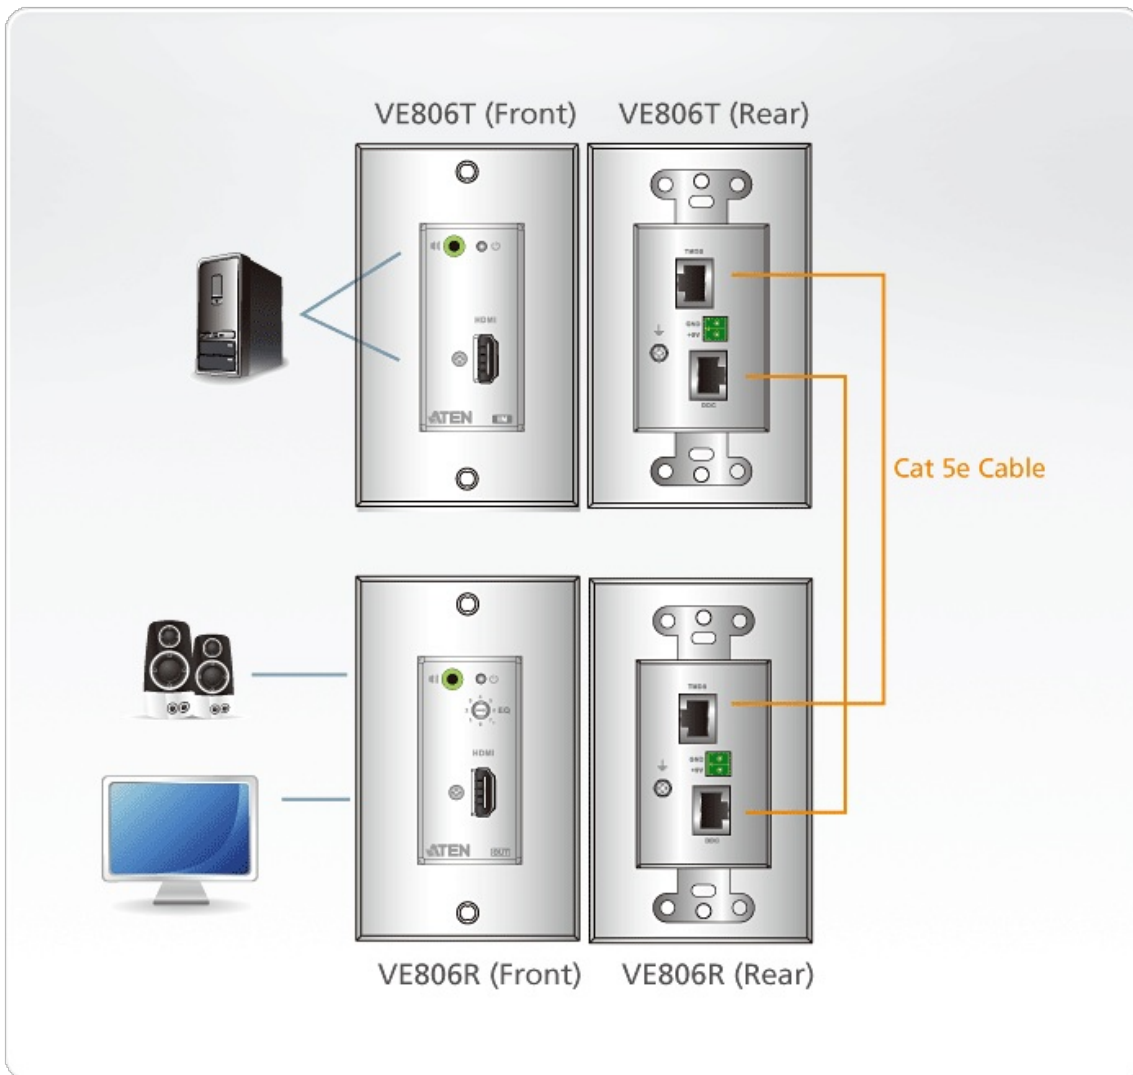

Diagrama

ATEN International Co., Ltd.

3F., No.125, Sec. 2, Datong Rd., Sijhih District., New Taipei City 221, Taiwan
Phone: 886-2-8692-6789 Fax: 886-2-8692-6767
www.aten.com E-mail: marketing@aten.com

© Copyright 2015 ATEN® International Co., Ltd.
ATEN and the ATEN logo are trademarks of ATEN International Co., Ltd.
All rights reserved. All other trademarks are the property of their respective owners.