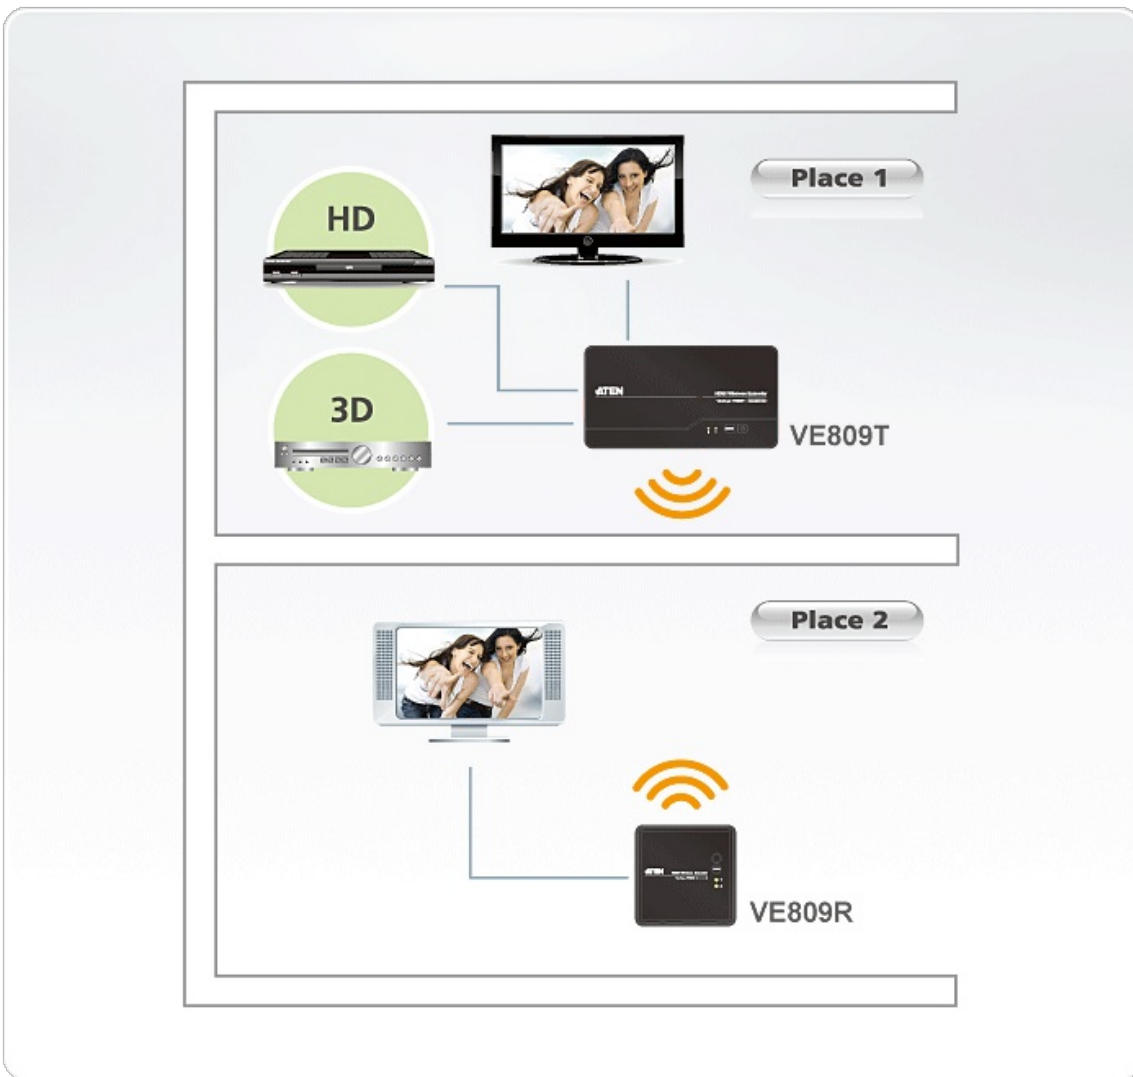

IV	1 x Ficha Estéreo Mini de 2,5 mm Fêmea (Preto)	1 x Ficha Estéreo Mini de 2,5 mm Fêmea (Preto)
Conectores		
Energia	1 x Ficha DC (Mini USB)	1 x Ficha DC
Nota	Para alguns produtos de montagem em prateleira, tenha em consideração que as dimensões físicas padrão LxPxA são expressas no formato CxLxA.	

Diagrama

ATEN International Co., Ltd.

3F., No.125, Sec. 2, Datong Rd., Sijhih District., New Taipei City 221, Taiwan
Phone: 886-2-8692-6789 Fax: 886-2-8692-6767
www.aten.com E-mail: marketing@aten.com

© Copyright 2015 ATEN® International Co., Ltd.
ATEN and the ATEN logo are trademarks of ATEN International Co., Ltd.
All rights reserved. All other trademarks are the property of their respective owners.