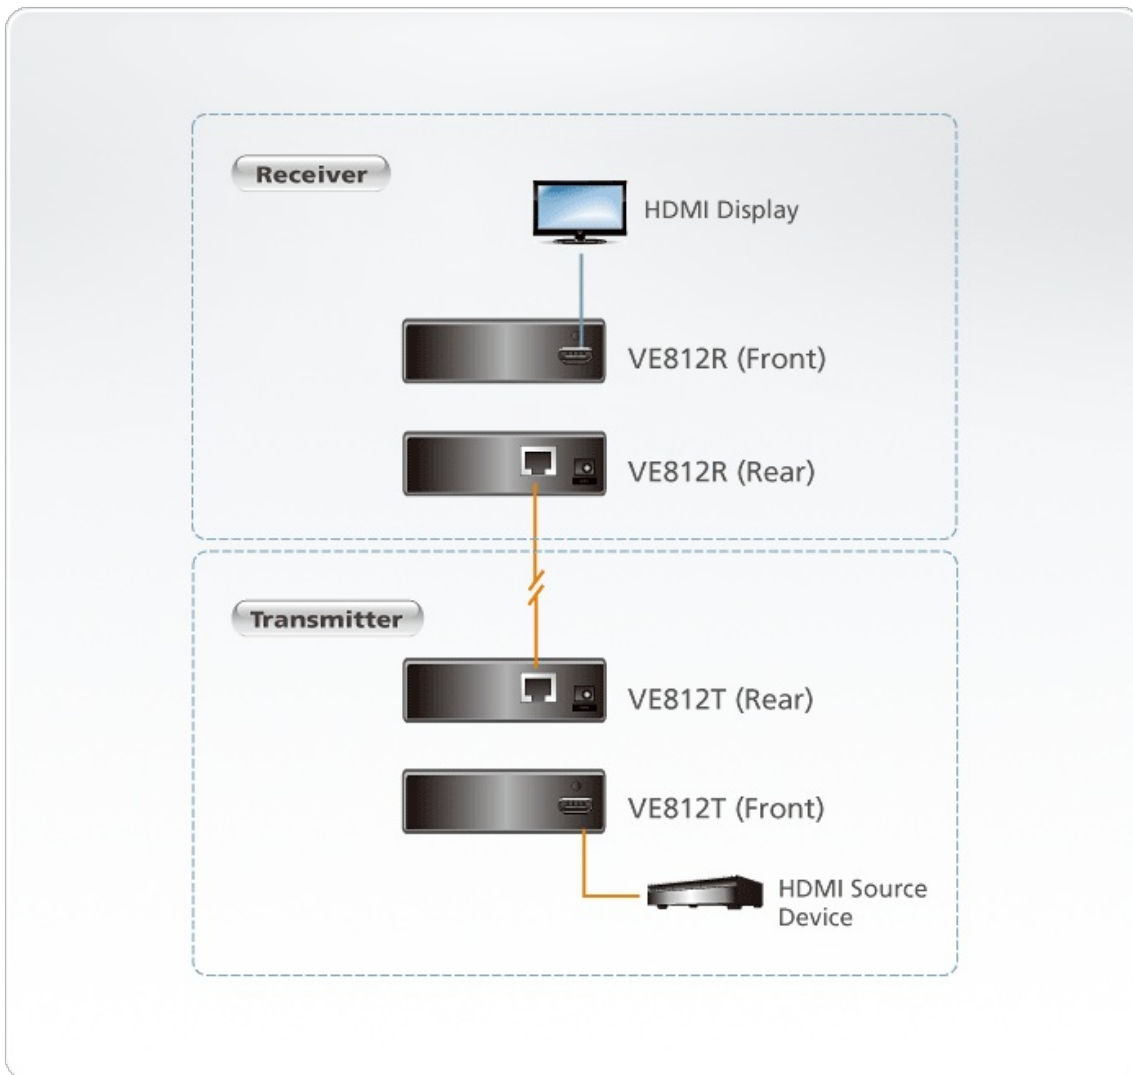

Diagrama

ATEN International Co., Ltd.

3F., No.125, Sec. 2, Datong Rd., Sijhih District., New Taipei City 221, Taiwan
Phone: 886-2-8692-6789 Fax: 886-2-8692-6767
www.aten.com E-mail: marketing@aten.com

© Copyright 2015 ATEN® International Co., Ltd.
ATEN and the ATEN logo are trademarks of ATEN International Co., Ltd.
All rights reserved. All other trademarks are the property of their respective owners.