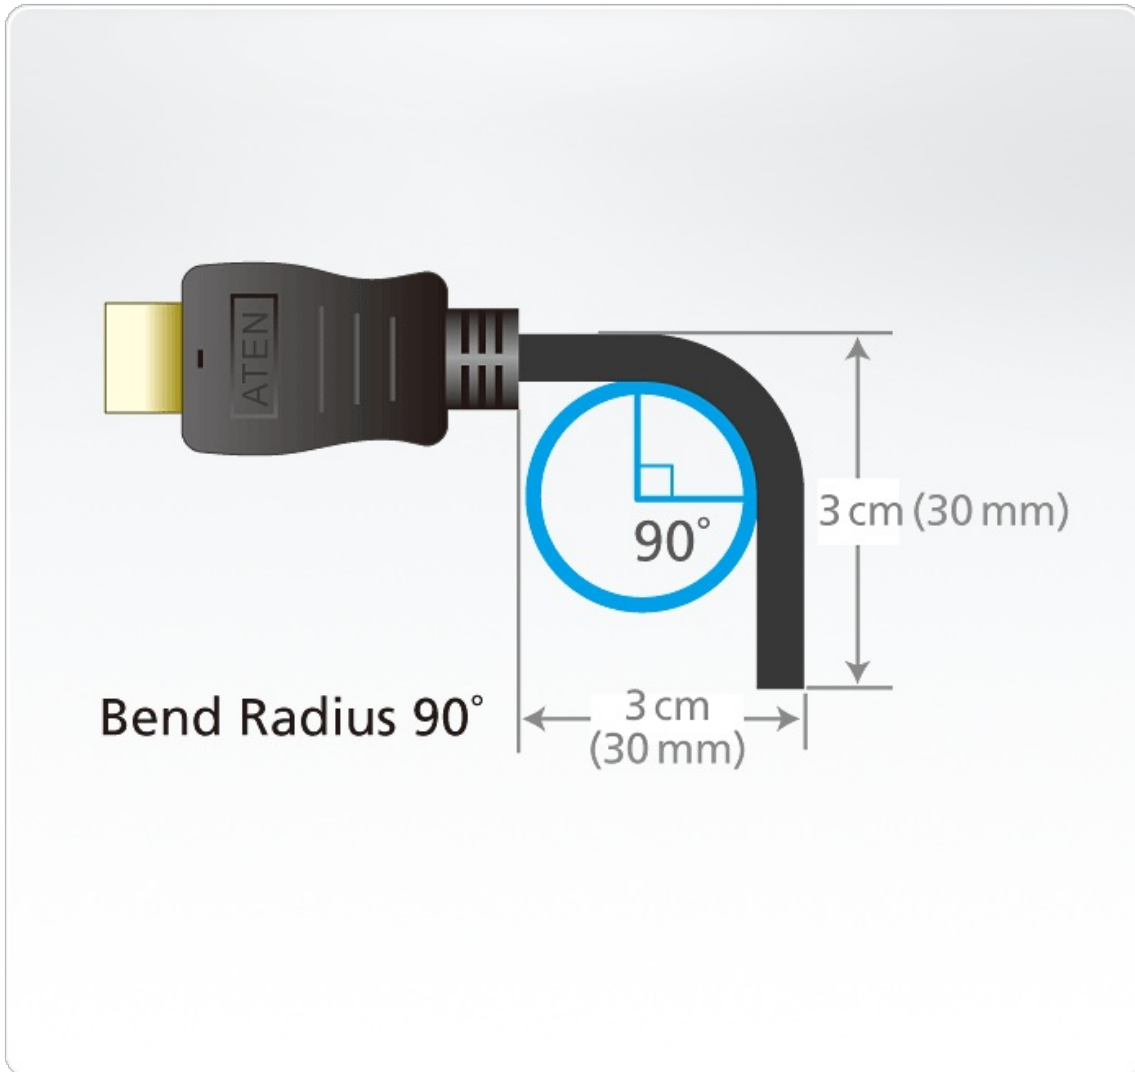

Diagrama

ATEN International Co., Ltd.

3F., No.125, Sec. 2, Datong Rd., Sijhih District., New Taipei City 221, Taiwan
Phone: 886-2-8692-6789 Fax: 886-2-8692-6767
www.aten.com E-mail: marketing@aten.com

© Copyright 2015 ATEN® International Co., Ltd.
ATEN and the ATEN logo are trademarks of ATEN International Co., Ltd.
All rights reserved. All other trademarks are the property of their respective owners.