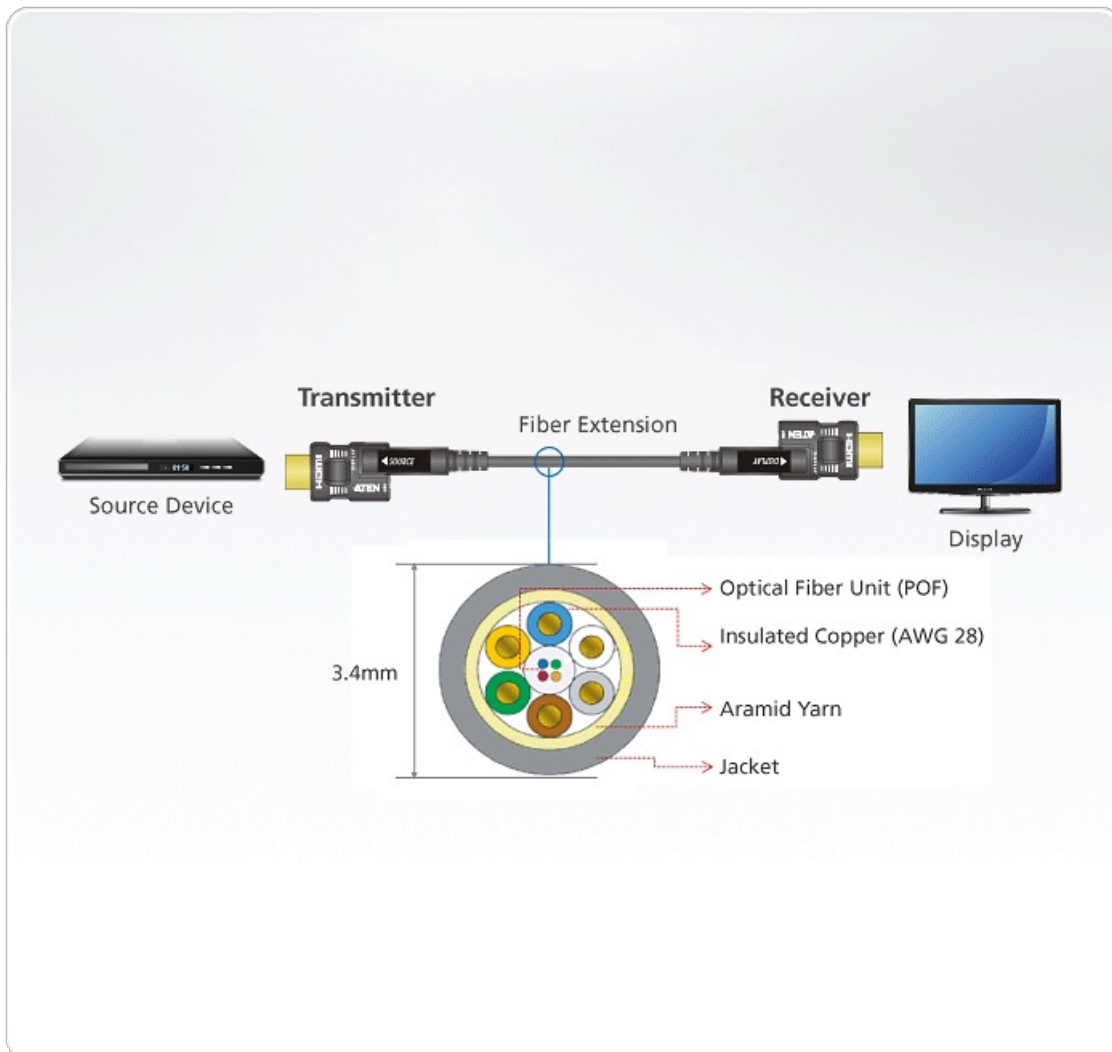

Humidade	0 - 85% HR, sem condensação
Propriedades físicas	
Caixa	Caixa de ligação: ABS (Acrylonitrile Butadiene Styrene)
Peso	1.64 kg (3.61 lb)
Dimensão exterior do cabo	Diâmetro exterior do cabo: 3,4 mm (± 0,2 mm)
Categoria do condutor	Fio de cobre (28 AWG)
Material condutor	Cobre
Peso da unidade	1,64 kg / 3,61 lb
Lote de embalagem	5 unid.

Diagrama