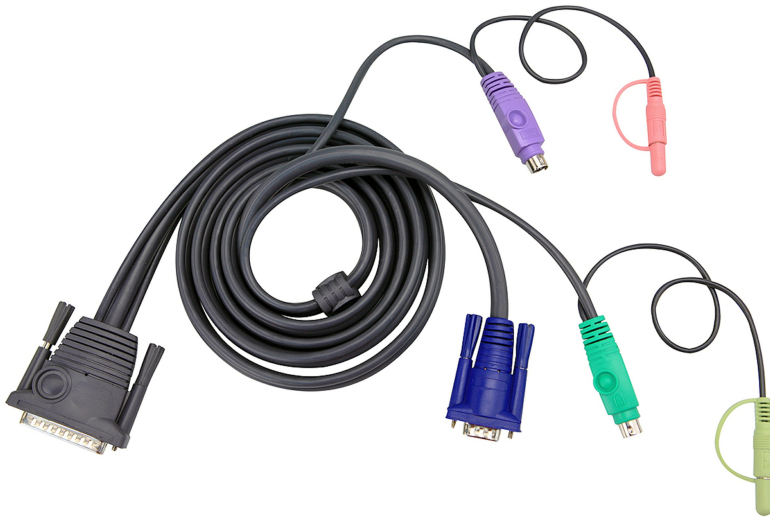

2L-1703P

Cabo KVM PS/2 com áudio 3M

Conector para PC: HDB,PS/2 e Áudio

Conector para Console: DB-25

Comprimento: 3m

Acesse "[Tabela de Cabos para KVM](#)" para verificar os produtos compatíveis

Especificações

Interface PC/Fonte TO	
PS/2	Mini-DIN de 6 pinos Macho
VGA	HDB-15 Macho
Ficha estéreo mini	Fichas de áudio (microfone e altifalante)
Interface de comutação TO	
Entrada de ligação em cadeia	DB-25 Macho

ATEN International Co., Ltd.