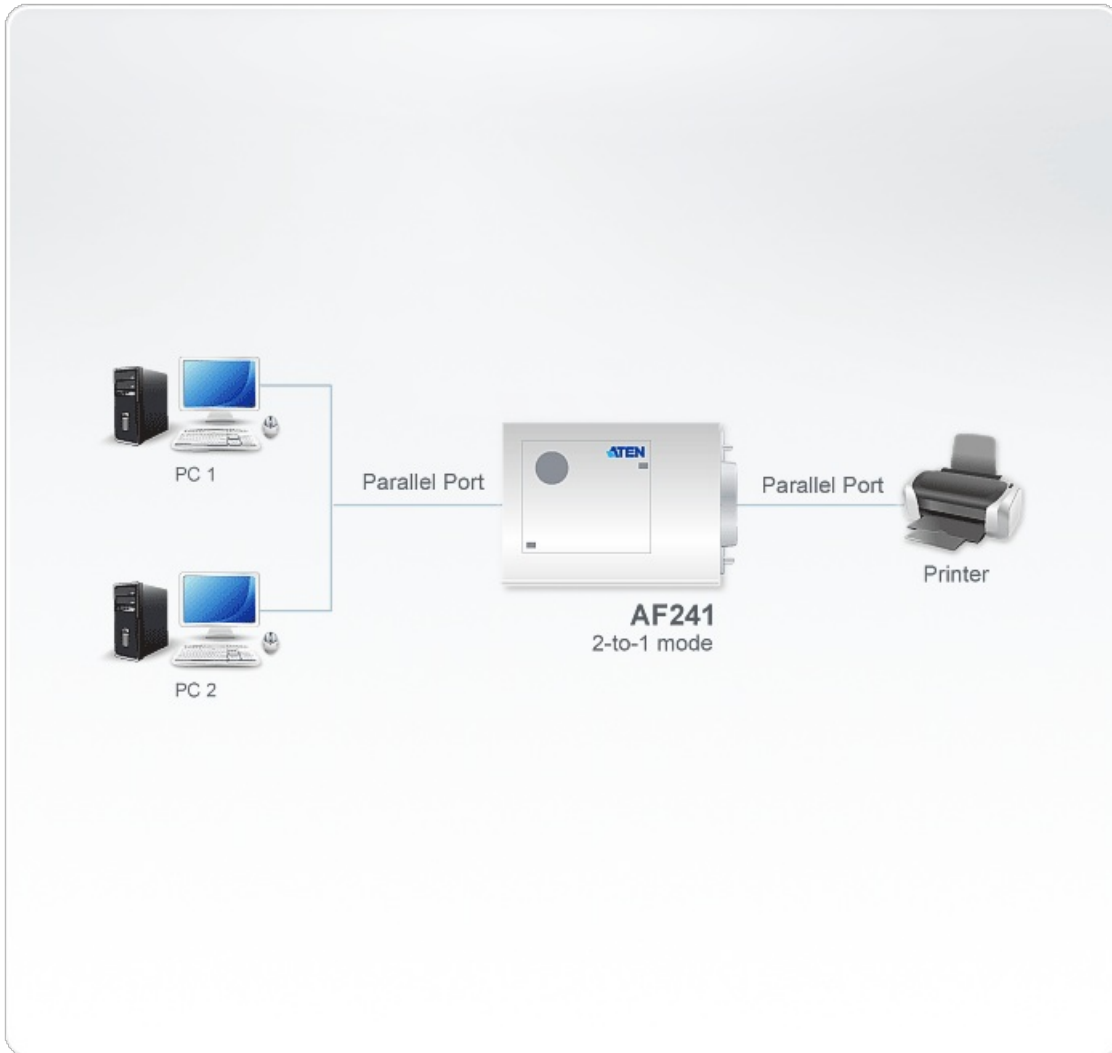

Diagrama

ATEN International Co., Ltd.

3F., No.125, Sec. 2, Datong Rd., Sijhih District., New Taipei City 221, Taiwan
Phone: 886-2-8692-6789 Fax: 886-2-8692-6767
www.aten.com E-mail: marketing@aten.com

© Copyright 2015 ATEN® International Co., Ltd.
ATEN and the ATEN logo are trademarks of ATEN International Co., Ltd.
All rights reserved. All other trademarks are the property of their
respective owners.