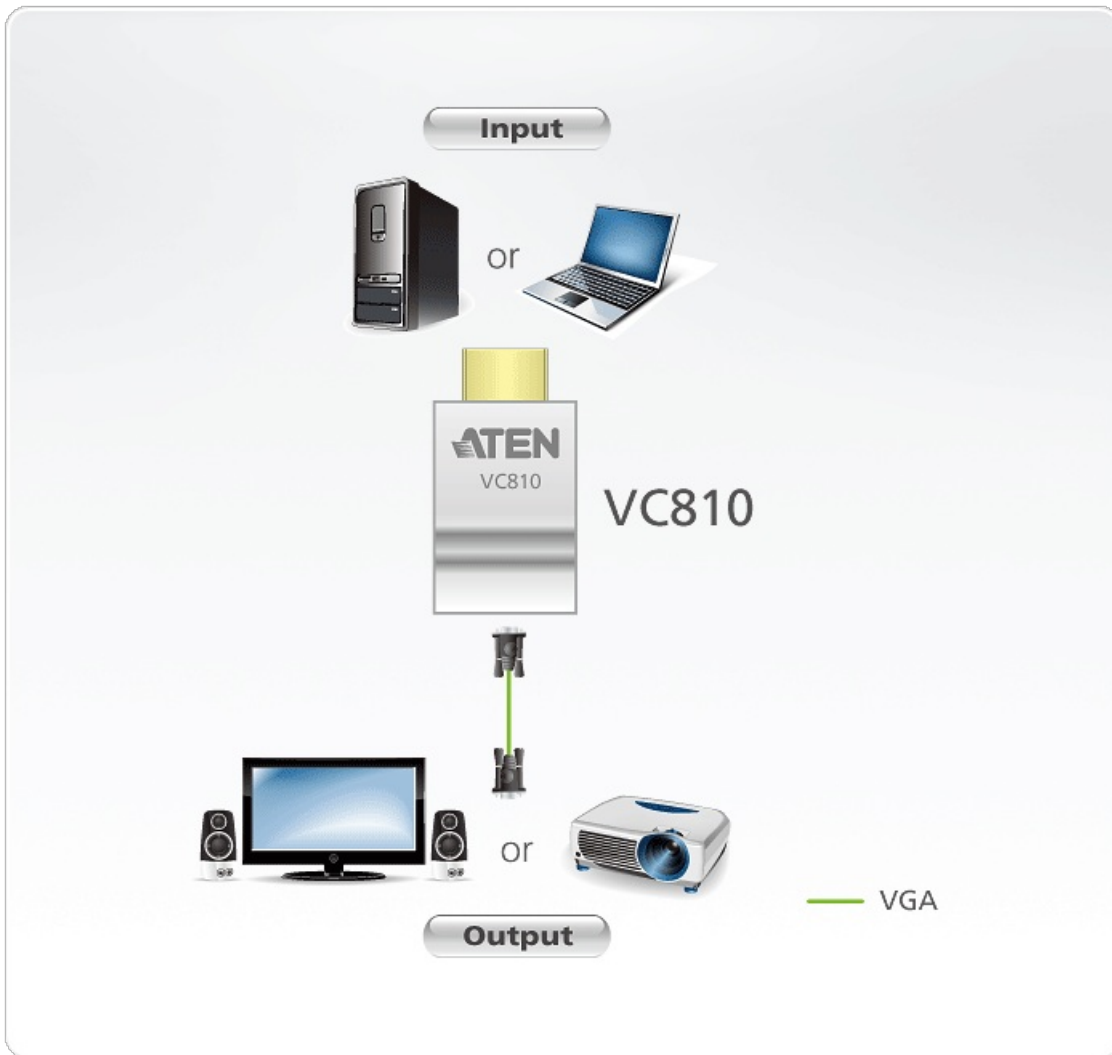

Diagrama

ATEN International Co., Ltd.

3F., No.125, Sec. 2, Datong Rd., Sijhih District., New Taipei City 221, Taiwan
Phone: 886-2-8692-6789 Fax: 886-2-8692-6767
www.aten.com E-mail: marketing@aten.com

© Copyright 2015 ATEN® International Co., Ltd.
ATEN and the ATEN logo are trademarks of ATEN International Co., Ltd.
All rights reserved. All other trademarks are the property of their
respective owners.