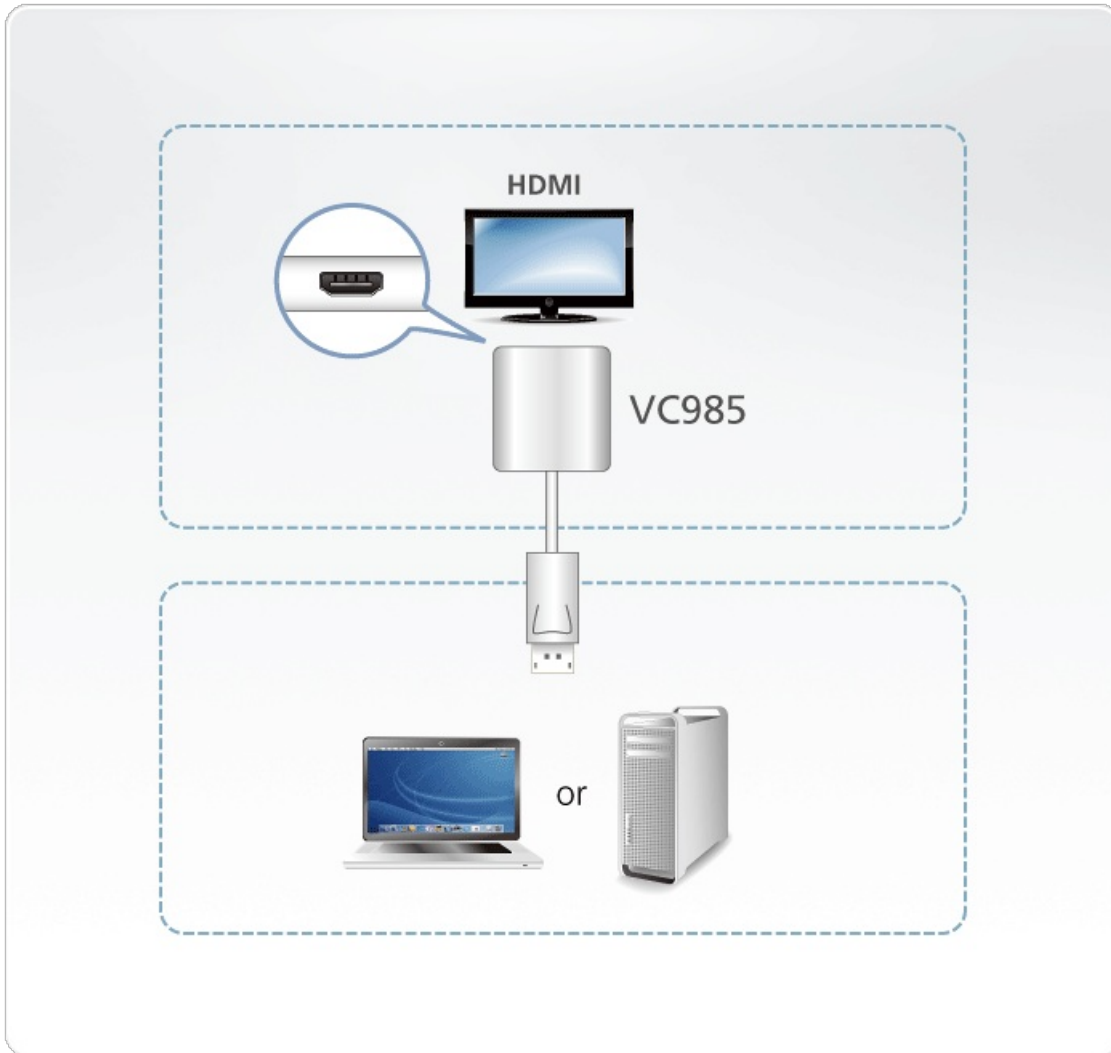

Diagrama

ATEN International Co., Ltd.

3F., No.125, Sec. 2, Datong Rd., Sijhih District., New Taipei City 221, Taiwan
Phone: 886-2-8692-6789 Fax: 886-2-8692-6767
www.aten.com E-mail: marketing@aten.com

© Copyright 2015 ATEN® International Co., Ltd.
ATEN and the ATEN logo are trademarks of ATEN International Co., Ltd.
All rights reserved. All other trademarks are the property of their
respective owners.